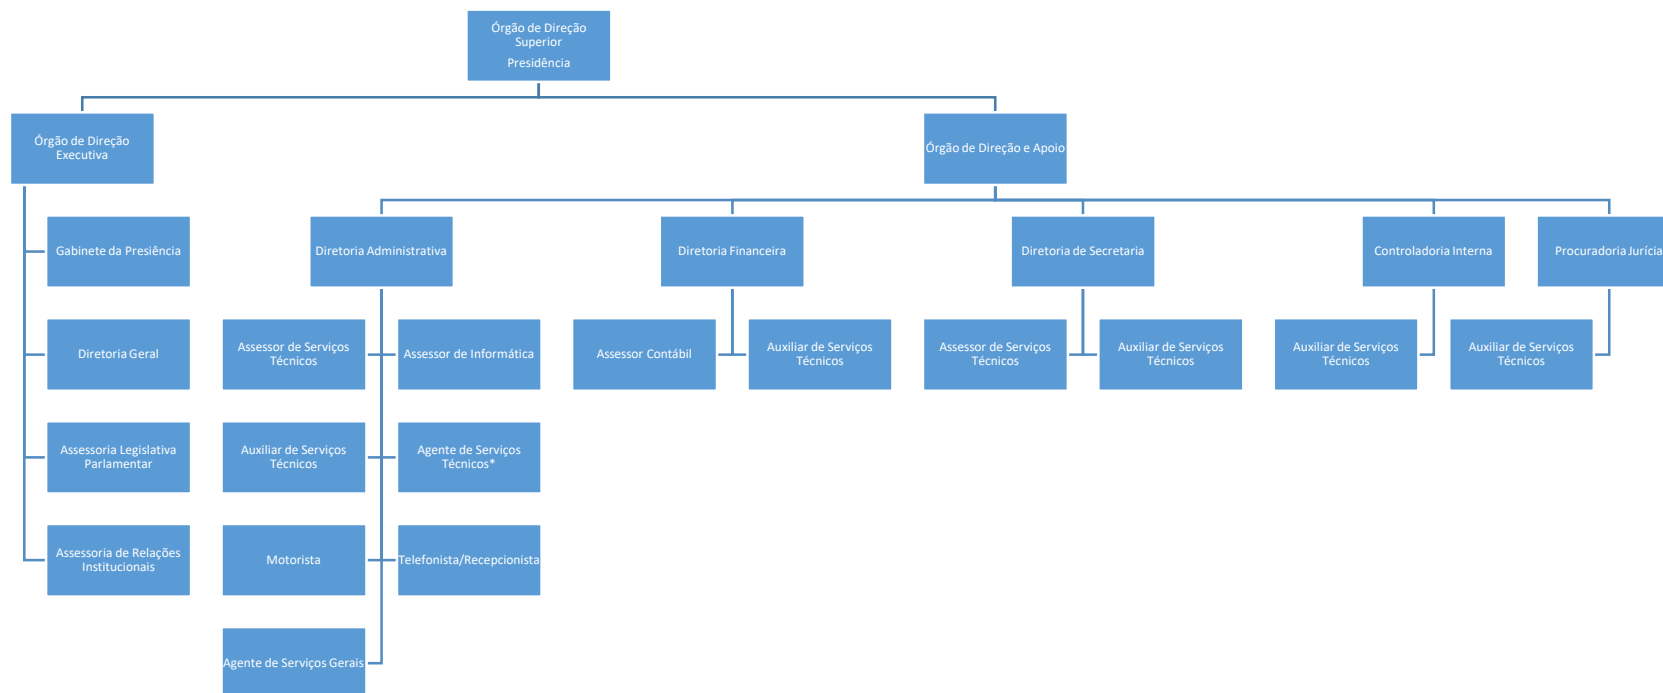

# CÂMARA MUNICIPAL DE VÁRZEA PAULISTA

## ANEXO I

### ESTRUTURA BÁSICA ORGANIZACIONAL DA CÂMARA MUNICIPAL DE VÁRZEA PAULISTA

\* Cargo extinto na vacância.