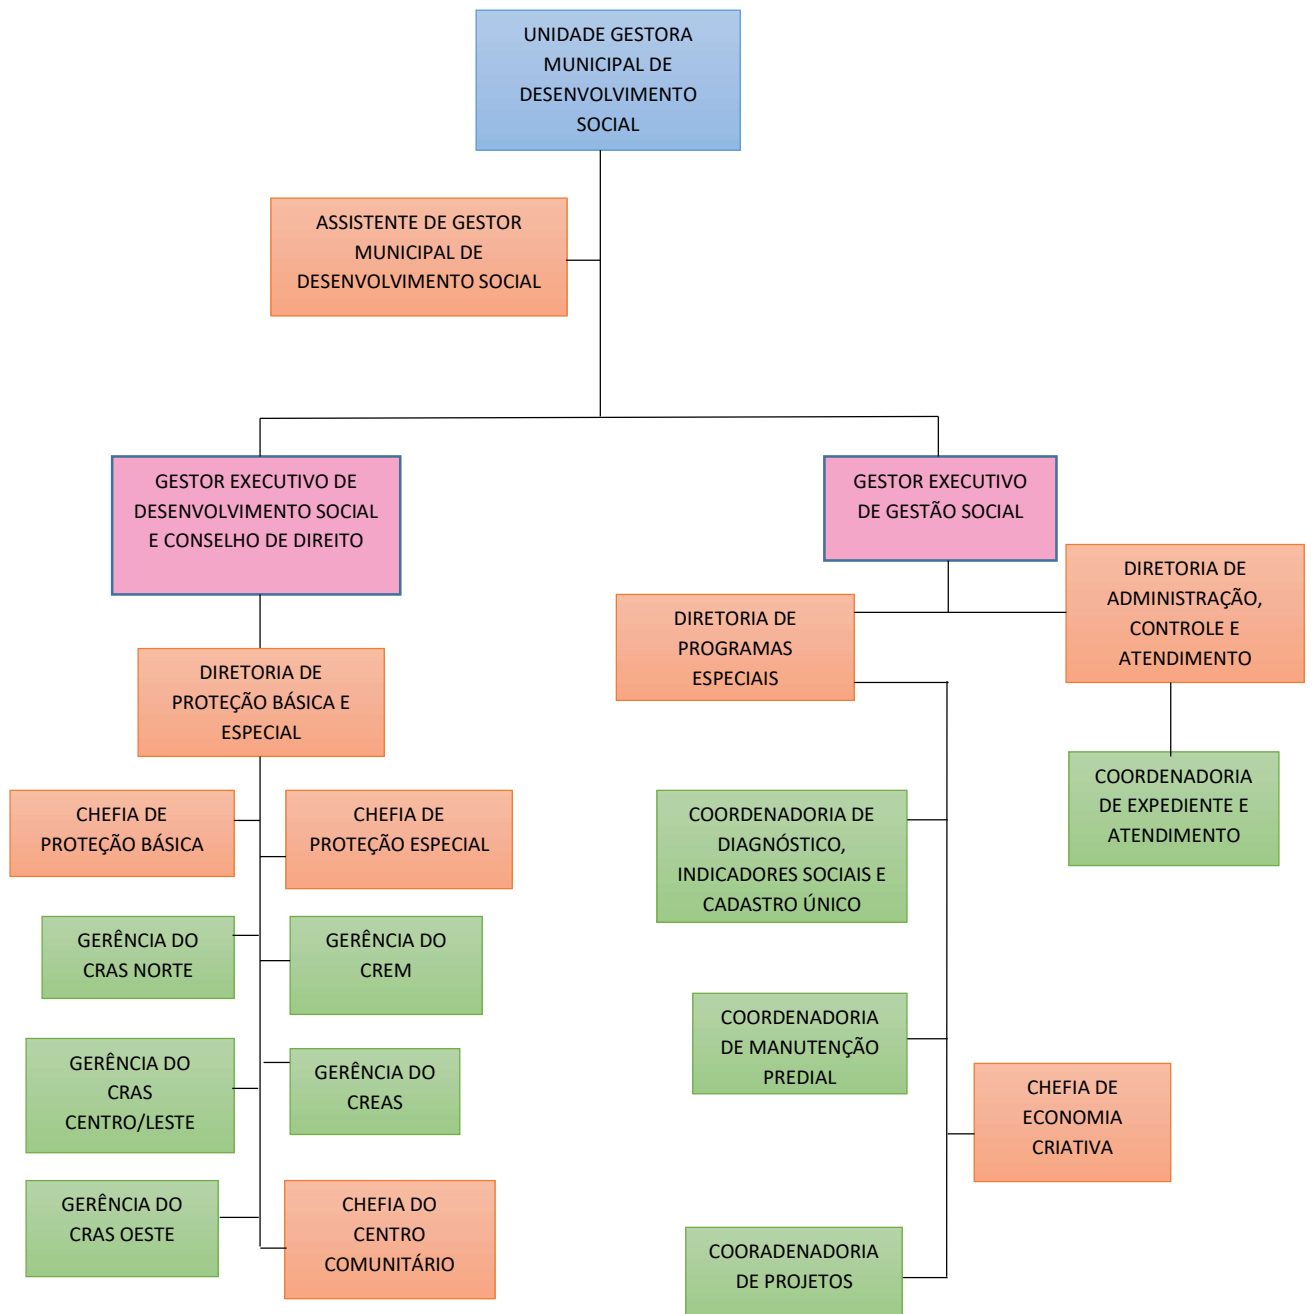

PREFEITURA MUNICIPAL DE VÁRZEA PAULISTA
ESTADO DE SÃO PAULO

ANEXO X

ESTRUTURA DA UNIDADE GESTORA MUNICIPAL DE GESTÃO PÚBLICA

PREFEITURA MUNICIPAL DE VÁRZEA PAULISTA
ESTADO DE SÃO PAULO

ANEXO XI

ESTRUTURA DA UNIDADE GESTORA MUNICIPAL DE INFRAESTRUTURA URBANA

PREFEITURA MUNICIPAL DE VÁRZEA PAULISTA
ESTADO DE SÃO PAULO

ANEXO XII

ESTRUTURA DA UNIDADE GESTORA MUNICIPAL DE OBRAS E URBANISMO

PREFEITURA MUNICIPAL DE VÁRZEA PAULISTA
ESTADO DE SÃO PAULO

ANEXO XIII

ESTRUTURA DA UNIDADE GESTORA MUNICIPAL DE MEIO AMBIENTE

ANEXO XV

ESTRUTURA DA UNIDADE GESTORA MUNICIPAL DE TRANSPORTE PÚBLICO E TRÂNSITO

PREFEITURA MUNICIPAL DE VÁRZEA PAULISTA

ESTADO DE SÃO PAULO

ANEXO XVI

ESTRUTURA DA UNIDADE GESTORA MUNICIPAL DE DESENVOLVIMENTO SOCIAL

PREFEITURA MUNICIPAL DE VÁRZEA PAULISTA
ESTADO DE SÃO PAULO

ANEXO XVII

ESTRUTURA DA UNIDADE GESTORA MUNICIPAL DE EDUCAÇÃO

PREFEITURA MUNICIPAL DE VÁRZEA PAULISTA

ESTADO DE SÃO PAULO

ANEXO XVIII

ESTRUTURA DA UNIDADE GESTORA MUNICIPAL DE ESPORTE, LAZER, CULTURA E TURISMO