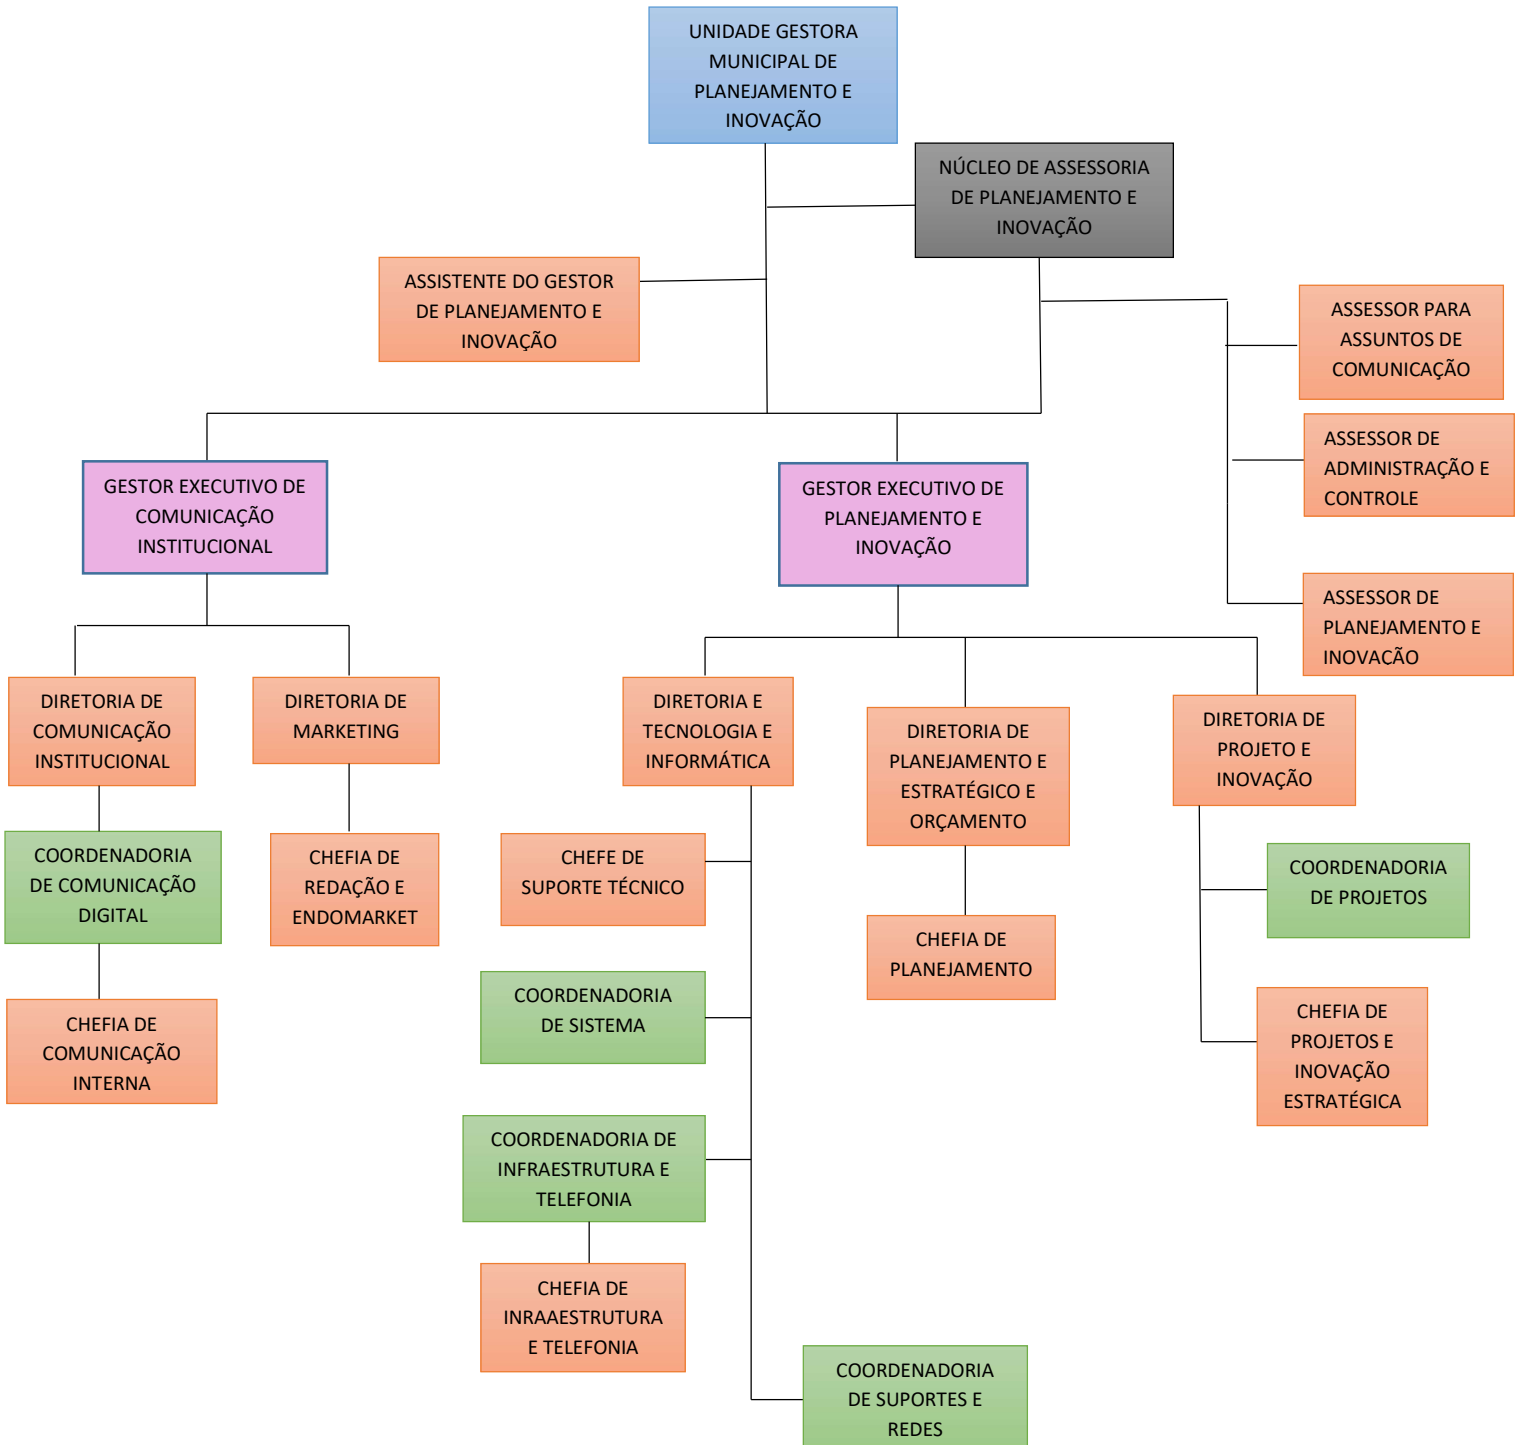

GABINETE DO PREFEITO MUNICIPAL

ESTRUTURA DA CASA CIVIL

PREFEITURA MUNICIPAL DE VÁRZEA PAULISTA

ESTADO DE SÃO PAULO

ANEXO VI

ORGANOGRAMA FUNCIONAL DA ADMINISTRAÇÃO DE VÁRZEA PAULISTA

GABINETE DO PREFEITO MUNICIPAL

ESTRUTURA DA CASA CIVIL

PREFEITURA MUNICIPAL DE VÁRZEA PAULISTA
ESTADO DE SÃO PAULO

ANEXO VII

ESTRUTURA DA UNIDADE GESTORA MUNICIPAL DE ASSUNTOS JURÍDICOS E CIDADANIA

PREFEITURA MUNICIPAL DE VÁRZEA PAULISTA

ESTADO DE SÃO PAULO

ANEXO VIII

ESTRUTURA DA UNIDADE GESTORA MUNICIPAL DE PLANEJAMENTO E INOVAÇÃO

PREFEITURA MUNICIPAL DE VÁRZEA PAULISTA
ESTADO DE SÃO PAULO

ANEXO IX

ESTRUTURA DA UNIDADE GESTORA MUNICIPAL DE FINANÇAS

PREFEITURA MUNICIPAL DE VÁRZEA PAULISTA
ESTADO DE SÃO PAULO

ANEXO X

ESTRUTURA DA UNIDADE GESTORA MUNICIPAL DE GESTÃO PÚBLICA

PREFEITURA MUNICIPAL DE VÁRZEA PAULISTA
ESTADO DE SÃO PAULO

ANEXO XI

ESTRUTURA DA UNIDADE GESTORA MUNICIPAL DE INFRAESTRUTURA URBANA