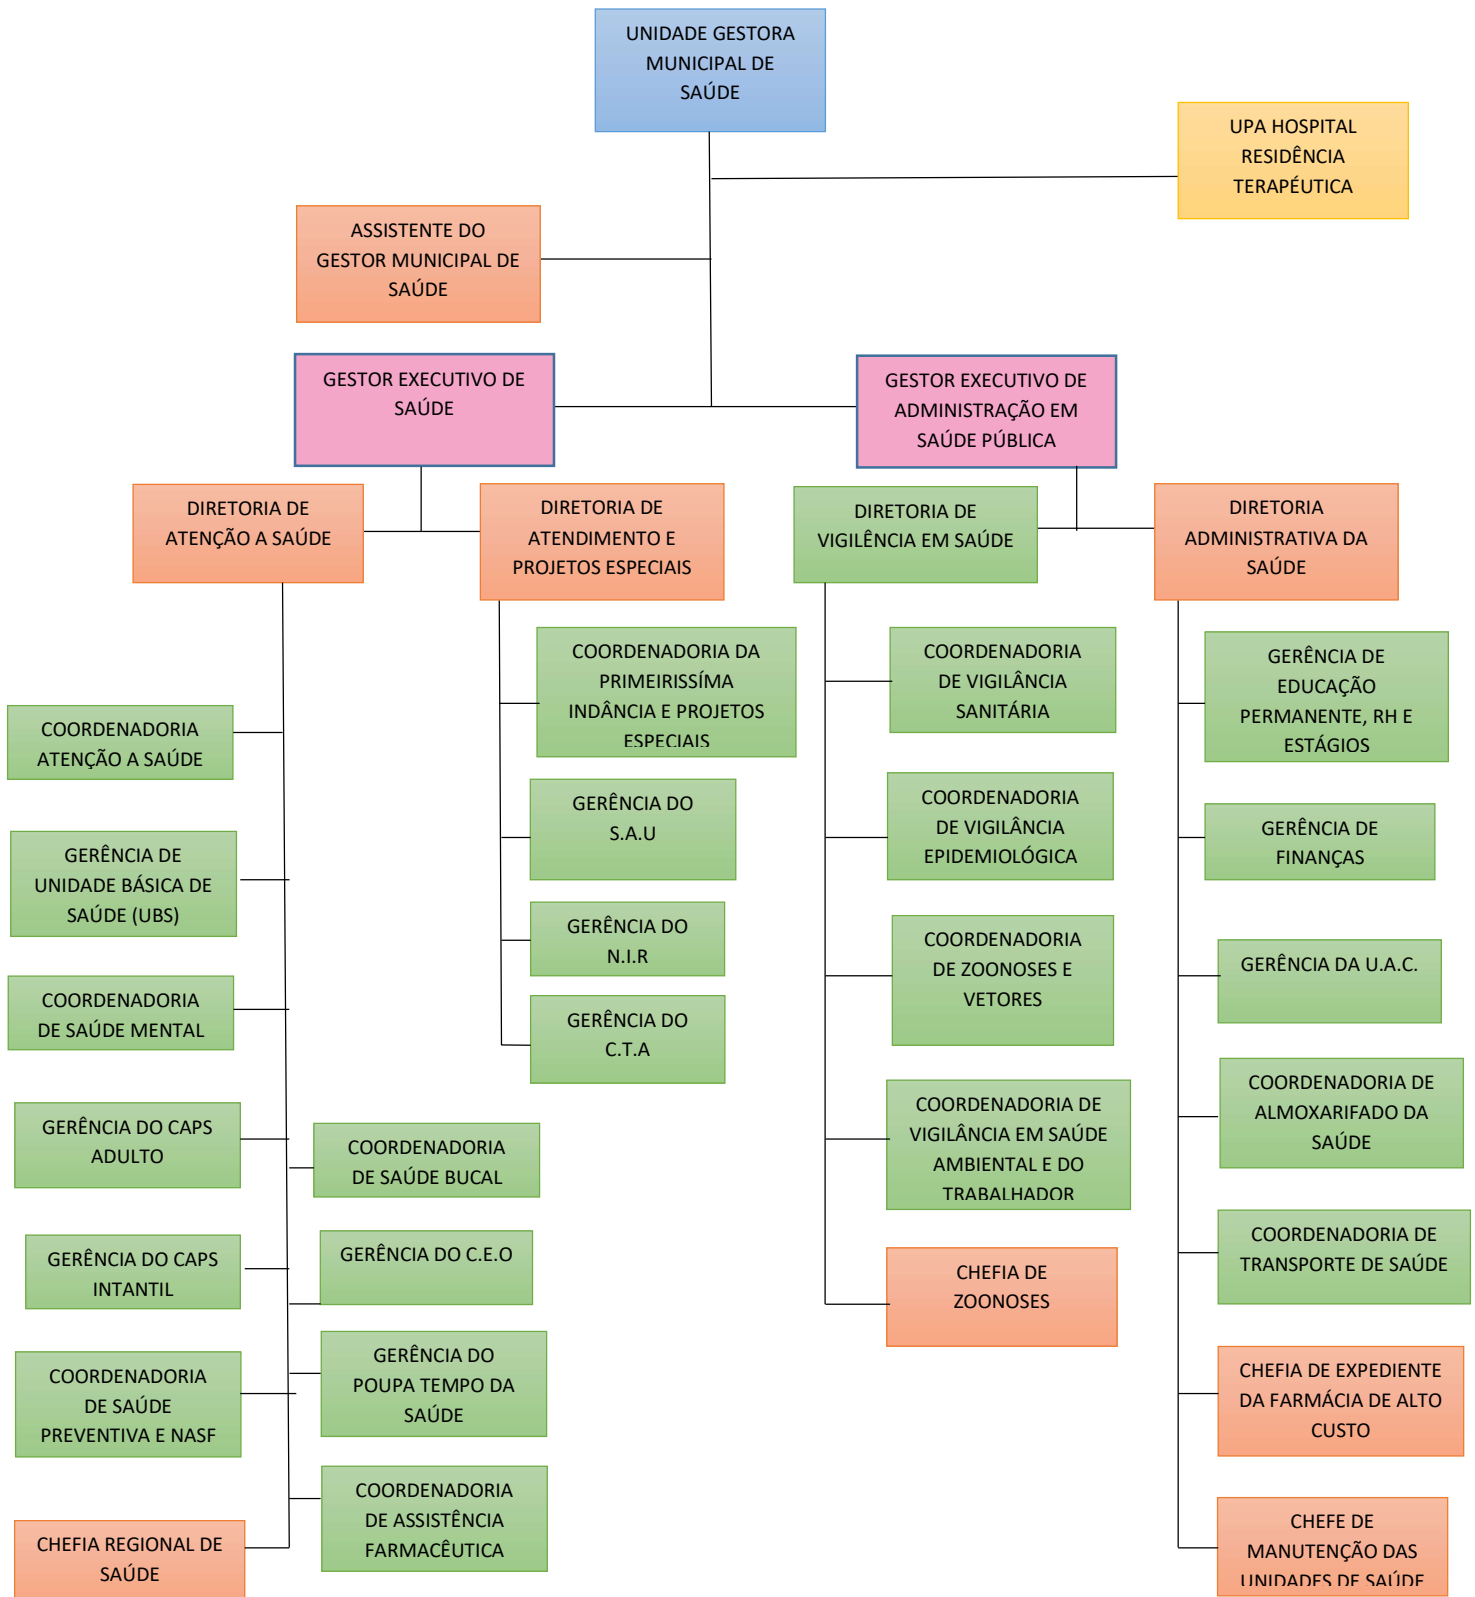

PREFEITURA MUNICIPAL DE VÁRZEA PAULISTA
ESTADO DE SÃO PAULO

ANEXO X

ESTRUTURA DA UNIDADE GESTORA MUNICIPAL DE GESTÃO PÚBLICA

PREFEITURA MUNICIPAL DE VÁRZEA PAULISTA
ESTADO DE SÃO PAULO

ANEXO XI

ESTRUTURA DA UNIDADE GESTORA MUNICIPAL DE INFRAESTRUTURA URBANA

ANEXO XV

ESTRUTURA DA UNIDADE GESTORA MUNICIPAL DE TRANSPORTE PÚBLICO E TRÂNSITO

PREFEITURA MUNICIPAL DE VÁRZEA PAULISTA

ESTADO DE SÃO PAULO

ANEXO XVI

ESTRUTURA DA UNIDADE GESTORA MUNICIPAL DE DESENVOLVIMENTO SOCIAL

PREFEITURA MUNICIPAL DE VÁRZEA PAULISTA
ESTADO DE SÃO PAULO

ANEXO XVII

ESTRUTURA DA UNIDADE GESTORA MUNICIPAL DE EDUCAÇÃO

PREFEITURA MUNICIPAL DE VÁRZEA PAULISTA

ESTADO DE SÃO PAULO

ANEXO XVIII

ESTRUTURA DA UNIDADE GESTORA MUNICIPAL DE ESPORTE, LAZER, CULTURA E TURISMO

PREFEITURA MUNICIPAL DE VÁRZEA PAULISTA
ESTADO DE SÃO PAULO

ANEXO XIX

ESTRUTURA DA UNIDADE GESTORA DE SAÚDE

PREFEITURA MUNICIPAL DE VÁRZEA PAULISTA

ESTADO DE SÃO PAULO

ANEXO XX

ESTRUTURA DA UNIDADE GESTORA MUNICIPAL DE SEGURANÇA PÚBLICA