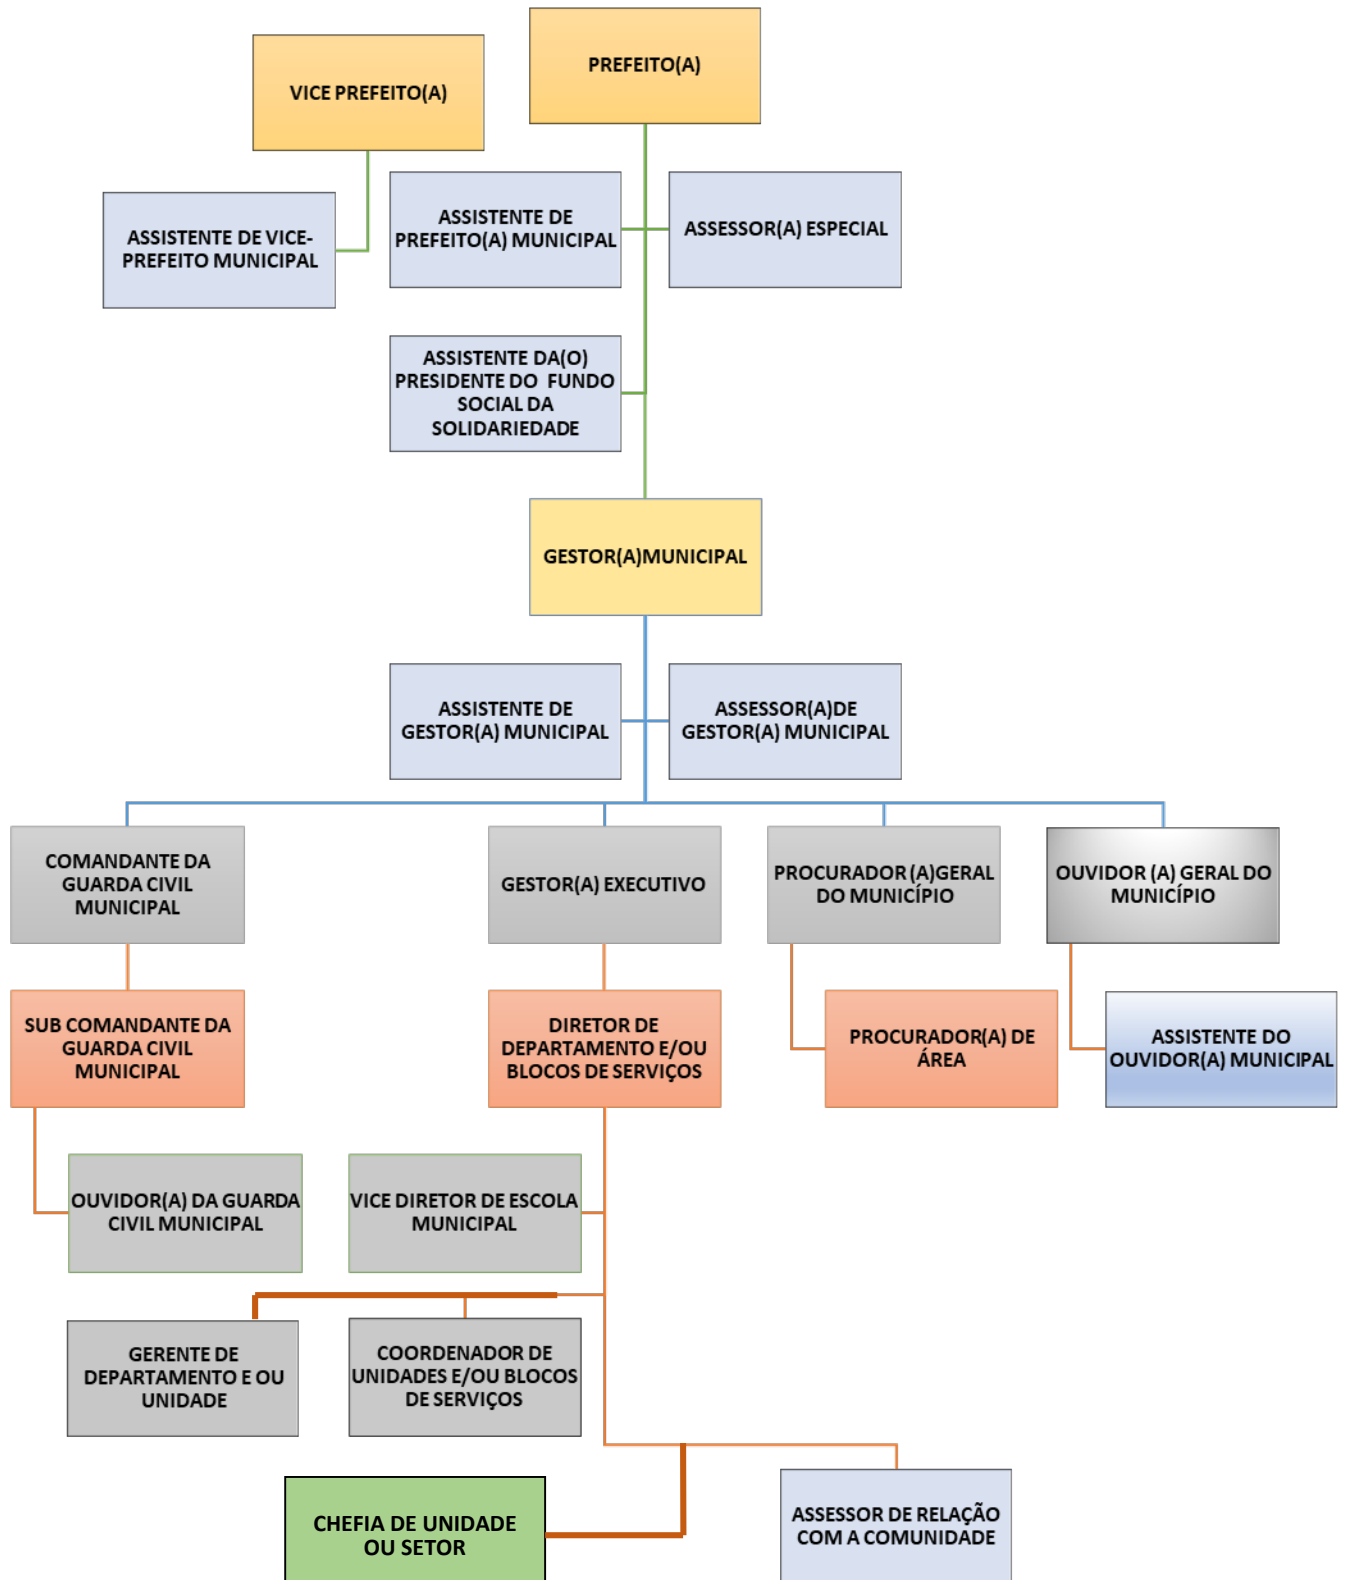

PREFEITURA MUNICIPAL DE VÁRZEA PAULISTA

ESTADO DE SÃO PAULO

ANEXO II

ESTRUTURA HIERÁRQUICA

PREFEITURA MUNICIPAL DE VÁRZEA PAULISTA

ESTADO DE SÃO PAULO

ANEXO V

ORGANOGRAMA FUNCIONAL DA ADMINISTRAÇÃO MUNICIPAL DE VÁRZEA PAULISTA

GABINETE DO PREFEITO MUNICIPAL

ESTRUTURA DA CASA CIVIL

PREFEITURA MUNICIPAL DE VÁRZEA PAULISTA

ESTADO DE SÃO PAULO

ANEXO VI

ORGANOGRAMA FUNCIONAL DA ADMINISTRAÇÃO DE VÁRZEA PAULISTA

GABINETE DO PREFEITO MUNICIPAL

ESTRUTURA DA CASA CIVIL

PREFEITURA MUNICIPAL DE VÁRZEA PAULISTA
ESTADO DE SÃO PAULO

ANEXO VII

ESTRUTURA DA UNIDADE GESTORA MUNICIPAL DE ASSUNTOS JURÍDICOS E CIDADANIA

PREFEITURA MUNICIPAL DE VÁRZEA PAULISTA

PREFEITURA MUNICIPAL DE VÁRZEA PAULISTA
ESTADO DE SÃO PAULO

ANEXO X

ESTRUTURA DA UNIDADE GESTORA MUNICIPAL DE GESTÃO PÚBLICA

PREFEITURA MUNICIPAL DE VÁRZEA PAULISTA
ESTADO DE SÃO PAULO

ANEXO XI

ESTRUTURA DA UNIDADE GESTORA MUNICIPAL DE INFRAESTRUTURA URBANA