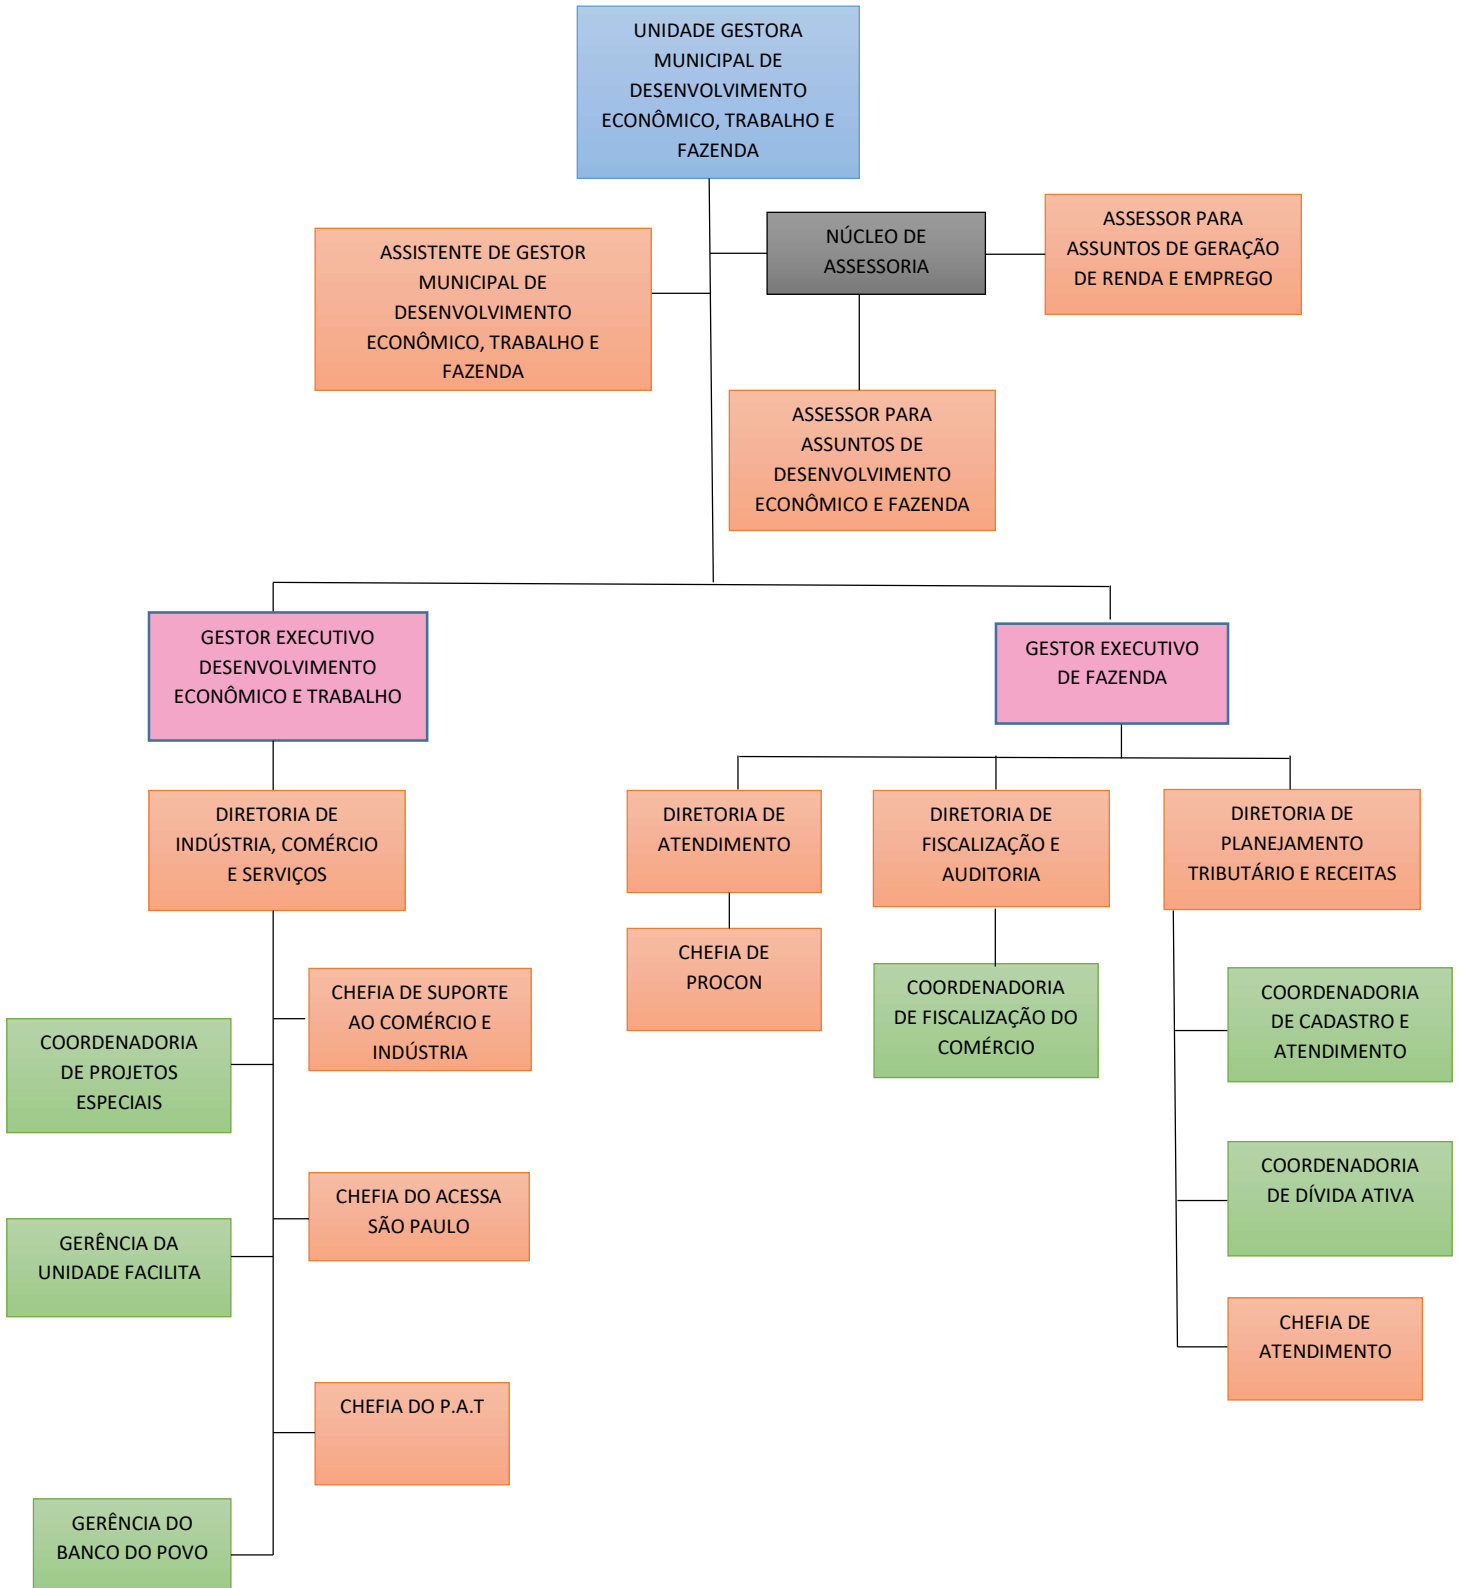

PREFEITURA MUNICIPAL DE VÁRZEA PAULISTA
ESTADO DE SÃO PAULO

ANEXO X

ESTRUTURA DA UNIDADE GESTORA MUNICIPAL DE GESTÃO PÚBLICA

PREFEITURA MUNICIPAL DE VÁRZEA PAULISTA
ESTADO DE SÃO PAULO

ANEXO XI

ESTRUTURA DA UNIDADE GESTORA MUNICIPAL DE INFRAESTRUTURA URBANA

PREFEITURA MUNICIPAL DE VÁRZEA PAULISTA
ESTADO DE SÃO PAULO

ANEXO XII

ESTRUTURA DA UNIDADE GESTORA MUNICIPAL DE OBRAS E URBANISMO

PREFEITURA MUNICIPAL DE VÁRZEA PAULISTA
ESTADO DE SÃO PAULO

ANEXO XIII

ESTRUTURA DA UNIDADE GESTORA MUNICIPAL DE MEIO AMBIENTE

PREFEITURA MUNICIPAL DE VÁRZEA PAULISTA

ESTADO DE SÃO PAULO

ANEXO XIV

ESTRUTURA DA UNIDADE GESTORA MUNICIPAL DE DESENVOLVIMENTO ECONÔMICO, TRABALHO E FAZENDA

PREFEITURA MUNICIPAL DE VÁRZEA PAULISTA
ESTADO DE SÃO PAULO

ANEXO XV

ESTRUTURA DA UNIDADE GESTORA MUNICIPAL DE TRANSPORTE PÚBLICO E TRÂNSITO

PREFEITURA MUNICIPAL DE VÁRZEA PAULISTA

ESTADO DE SÃO PAULO

ANEXO XVI

ESTRUTURA DA UNIDADE GESTORA MUNICIPAL DE DESENVOLVIMENTO SOCIAL