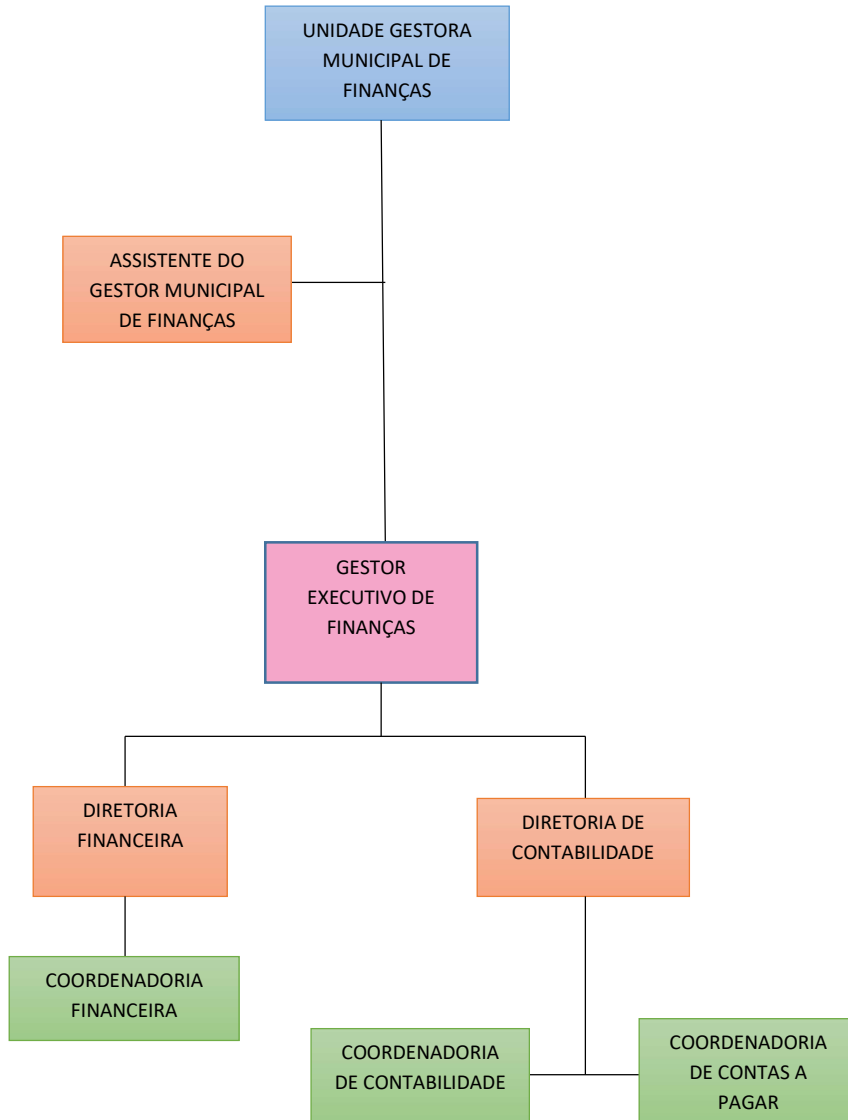

ESTADO DE SÃO PAULO

ANEXO VIII

ESTRUTURA DA UNIDADE GESTORA MUNICIPAL DE PLANEJAMENTO E INOVAÇÃO

PREFEITURA MUNICIPAL DE VÁRZEA PAULISTA
ESTADO DE SÃO PAULO

ANEXO IX

ESTRUTURA DA UNIDADE GESTORA MUNICIPAL DE FINANÇAS

PREFEITURA MUNICIPAL DE VÁRZEA PAULISTA
ESTADO DE SÃO PAULO

ANEXO X

ESTRUTURA DA UNIDADE GESTORA MUNICIPAL DE GESTÃO PÚBLICA

PREFEITURA MUNICIPAL DE VÁRZEA PAULISTA
ESTADO DE SÃO PAULO

ANEXO XI

ESTRUTURA DA UNIDADE GESTORA MUNICIPAL DE INFRAESTRUTURA URBANA