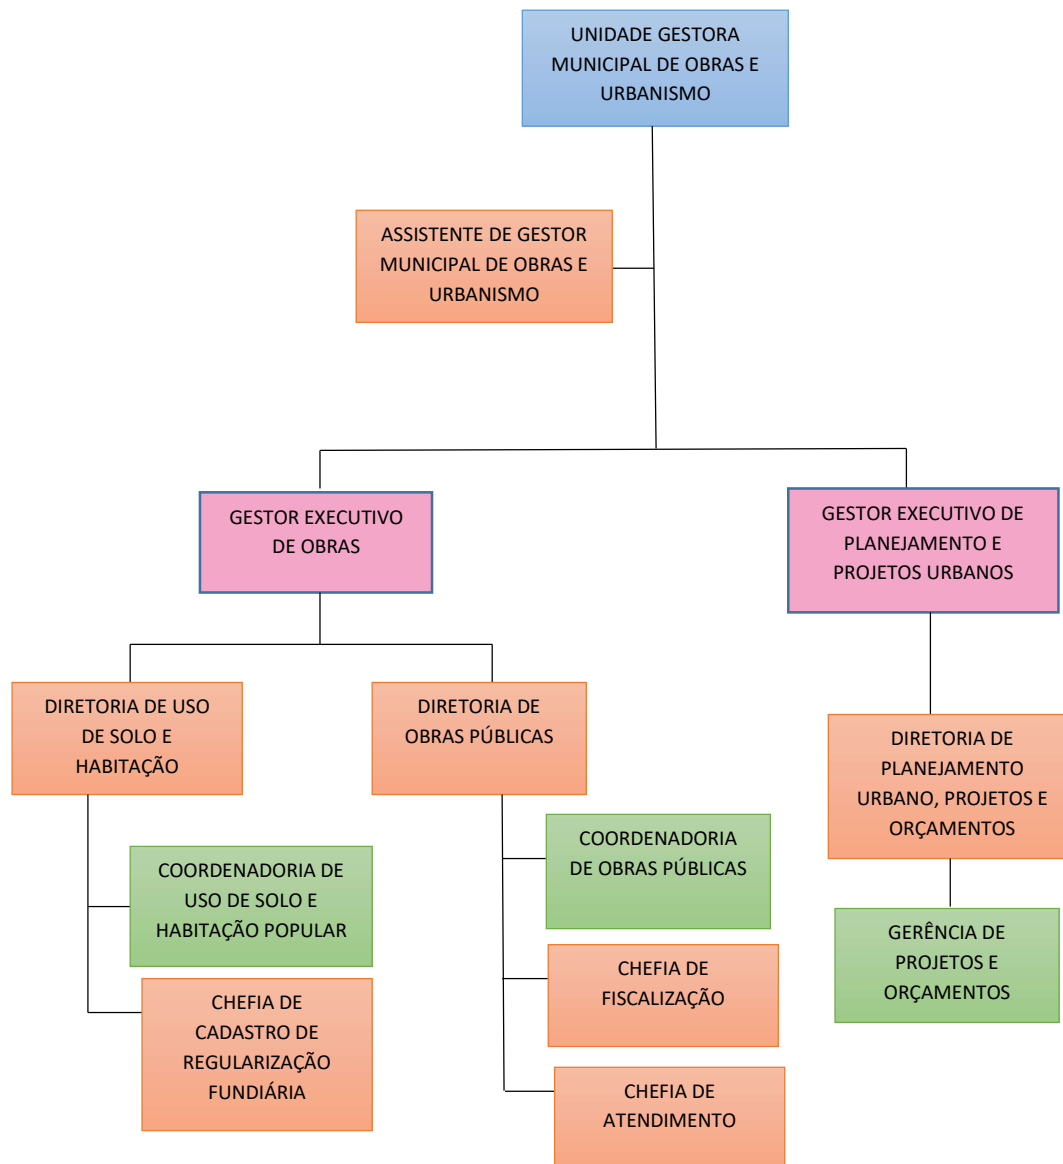

GABINETE DO PREFEITO MUNICIPAL

ESTRUTURA DA CASA CIVIL

PREFEITURA MUNICIPAL DE VÁRZEA PAULISTA

ESTADO DE SÃO PAULO

ANEXO VI

ORGANOGRAMA FUNCIONAL DA ADMINISTRAÇÃO DE VÁRZEA PAULISTA

GABINETE DO PREFEITO MUNICIPAL

ESTADO DE SÃO PAULO

ANEXO VIII

ESTRUTURA DA UNIDADE GESTORA MUNICIPAL DE PLANEJAMENTO E INOVAÇÃO

PREFEITURA MUNICIPAL DE VÁRZEA PAULISTA
ESTADO DE SÃO PAULO

ANEXO IX

ESTRUTURA DA UNIDADE GESTORA MUNICIPAL DE FINANÇAS

PREFEITURA MUNICIPAL DE VÁRZEA PAULISTA
ESTADO DE SÃO PAULO

ANEXO X

ESTRUTURA DA UNIDADE GESTORA MUNICIPAL DE GESTÃO PÚBLICA

PREFEITURA MUNICIPAL DE VÁRZEA PAULISTA
ESTADO DE SÃO PAULO

ANEXO XI

ESTRUTURA DA UNIDADE GESTORA MUNICIPAL DE INFRAESTRUTURA URBANA

PREFEITURA MUNICIPAL DE VÁRZEA PAULISTA
ESTADO DE SÃO PAULO

ANEXO XII

ESTRUTURA DA UNIDADE GESTORA MUNICIPAL DE OBRAS E URBANISMO

PREFEITURA MUNICIPAL DE VÁRZEA PAULISTA
ESTADO DE SÃO PAULO

ANEXO XIII

ESTRUTURA DA UNIDADE GESTORA MUNICIPAL DE MEIO AMBIENTE