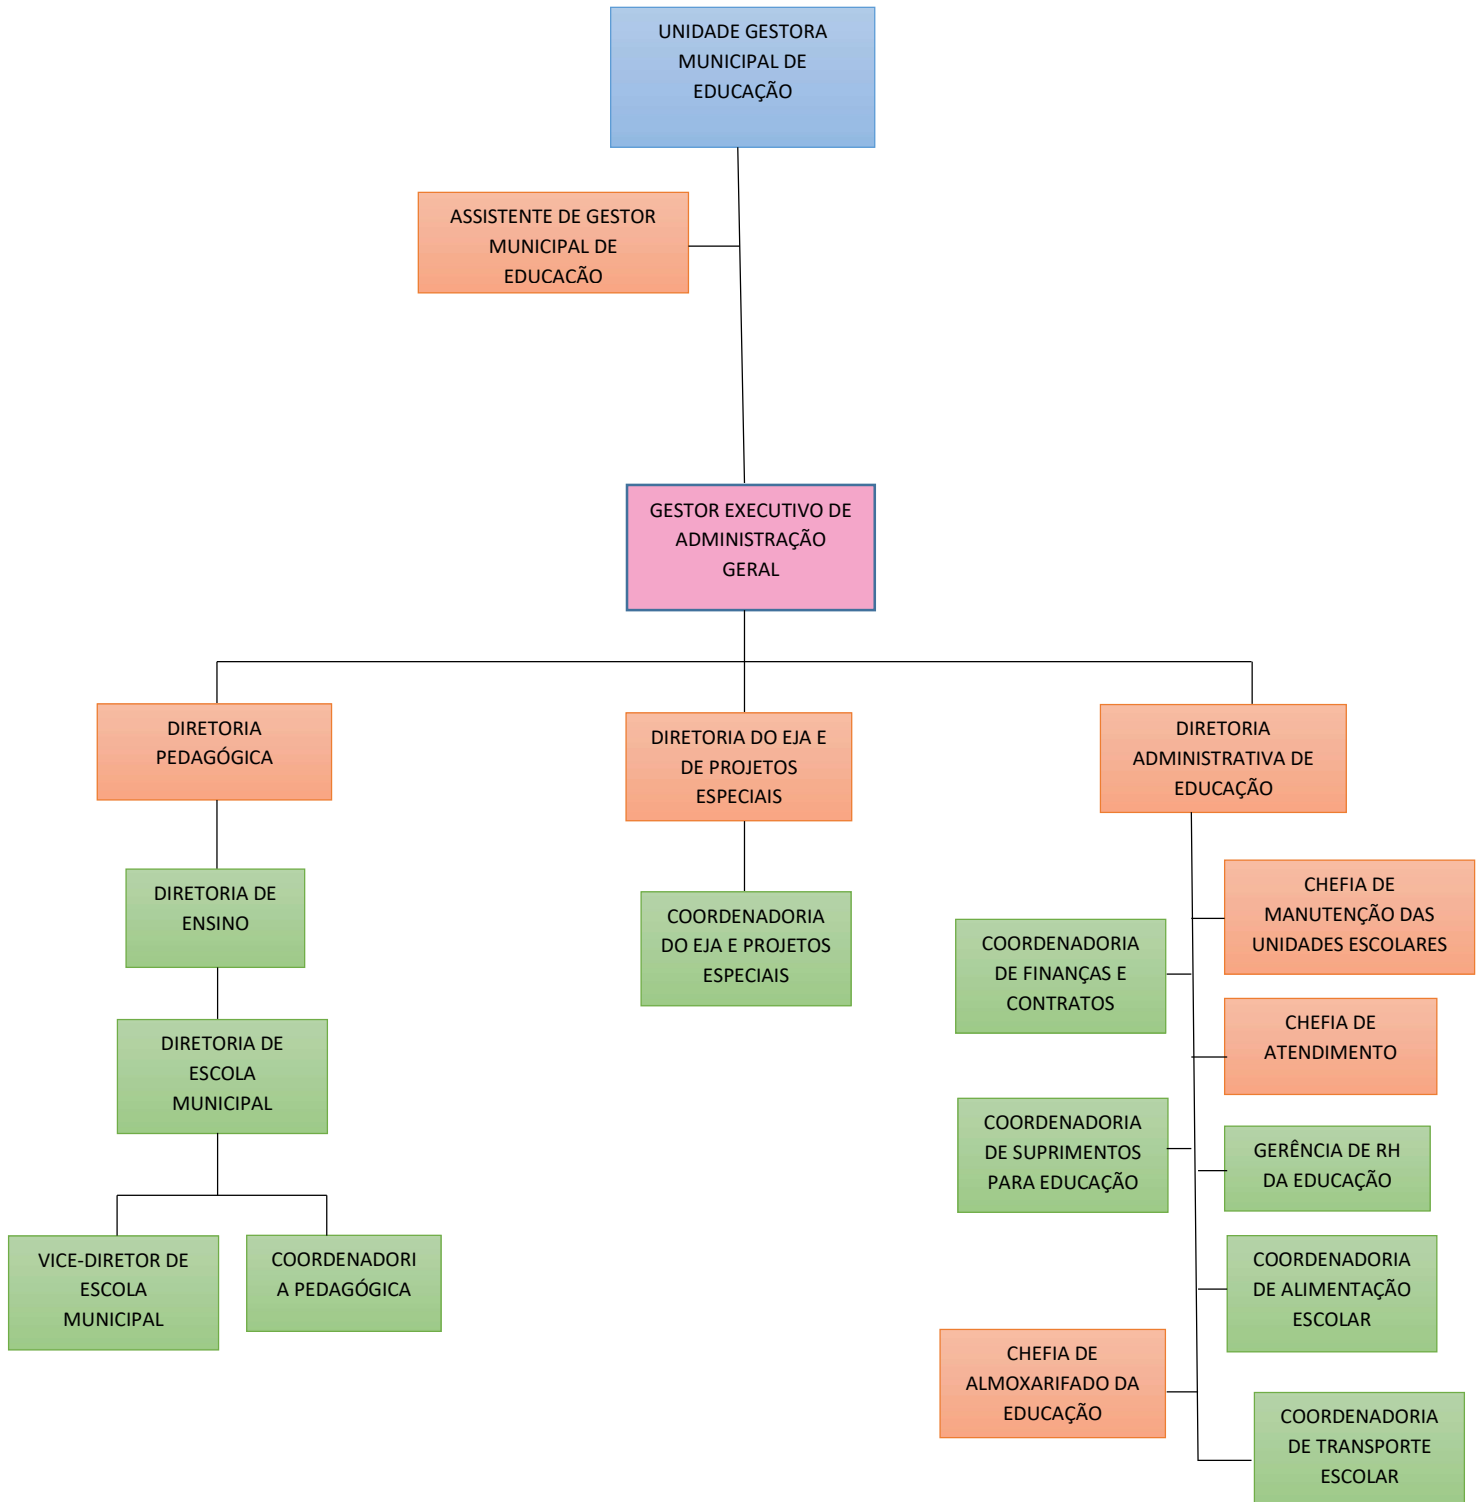

PREFEITURA MUNICIPAL DE VÁRZEA PAULISTA
ESTADO DE SÃO PAULO

ANEXO X

ESTRUTURA DA UNIDADE GESTORA MUNICIPAL DE GESTÃO PÚBLICA

PREFEITURA MUNICIPAL DE VÁRZEA PAULISTA
ESTADO DE SÃO PAULO

ANEXO XI

ESTRUTURA DA UNIDADE GESTORA MUNICIPAL DE INFRAESTRUTURA URBANA

PREFEITURA MUNICIPAL DE VÁRZEA PAULISTA
ESTADO DE SÃO PAULO

ANEXO XII

ESTRUTURA DA UNIDADE GESTORA MUNICIPAL DE OBRAS E URBANISMO

PREFEITURA MUNICIPAL DE VÁRZEA PAULISTA
ESTADO DE SÃO PAULO

ANEXO XIII

ESTRUTURA DA UNIDADE GESTORA MUNICIPAL DE MEIO AMBIENTE

ANEXO XV

ESTRUTURA DA UNIDADE GESTORA MUNICIPAL DE TRANSPORTE PÚBLICO E TRÂNSITO

PREFEITURA MUNICIPAL DE VÁRZEA PAULISTA

ESTADO DE SÃO PAULO

ANEXO XVI

ESTRUTURA DA UNIDADE GESTORA MUNICIPAL DE DESENVOLVIMENTO SOCIAL

PREFEITURA MUNICIPAL DE VÁRZEA PAULISTA
ESTADO DE SÃO PAULO

ANEXO XVII

ESTRUTURA DA UNIDADE GESTORA MUNICIPAL DE EDUCAÇÃO

PREFEITURA MUNICIPAL DE VÁRZEA PAULISTA

ESTADO DE SÃO PAULO

ANEXO XVIII

ESTRUTURA DA UNIDADE GESTORA MUNICIPAL DE ESPORTE, LAZER, CULTURA E TURISMO