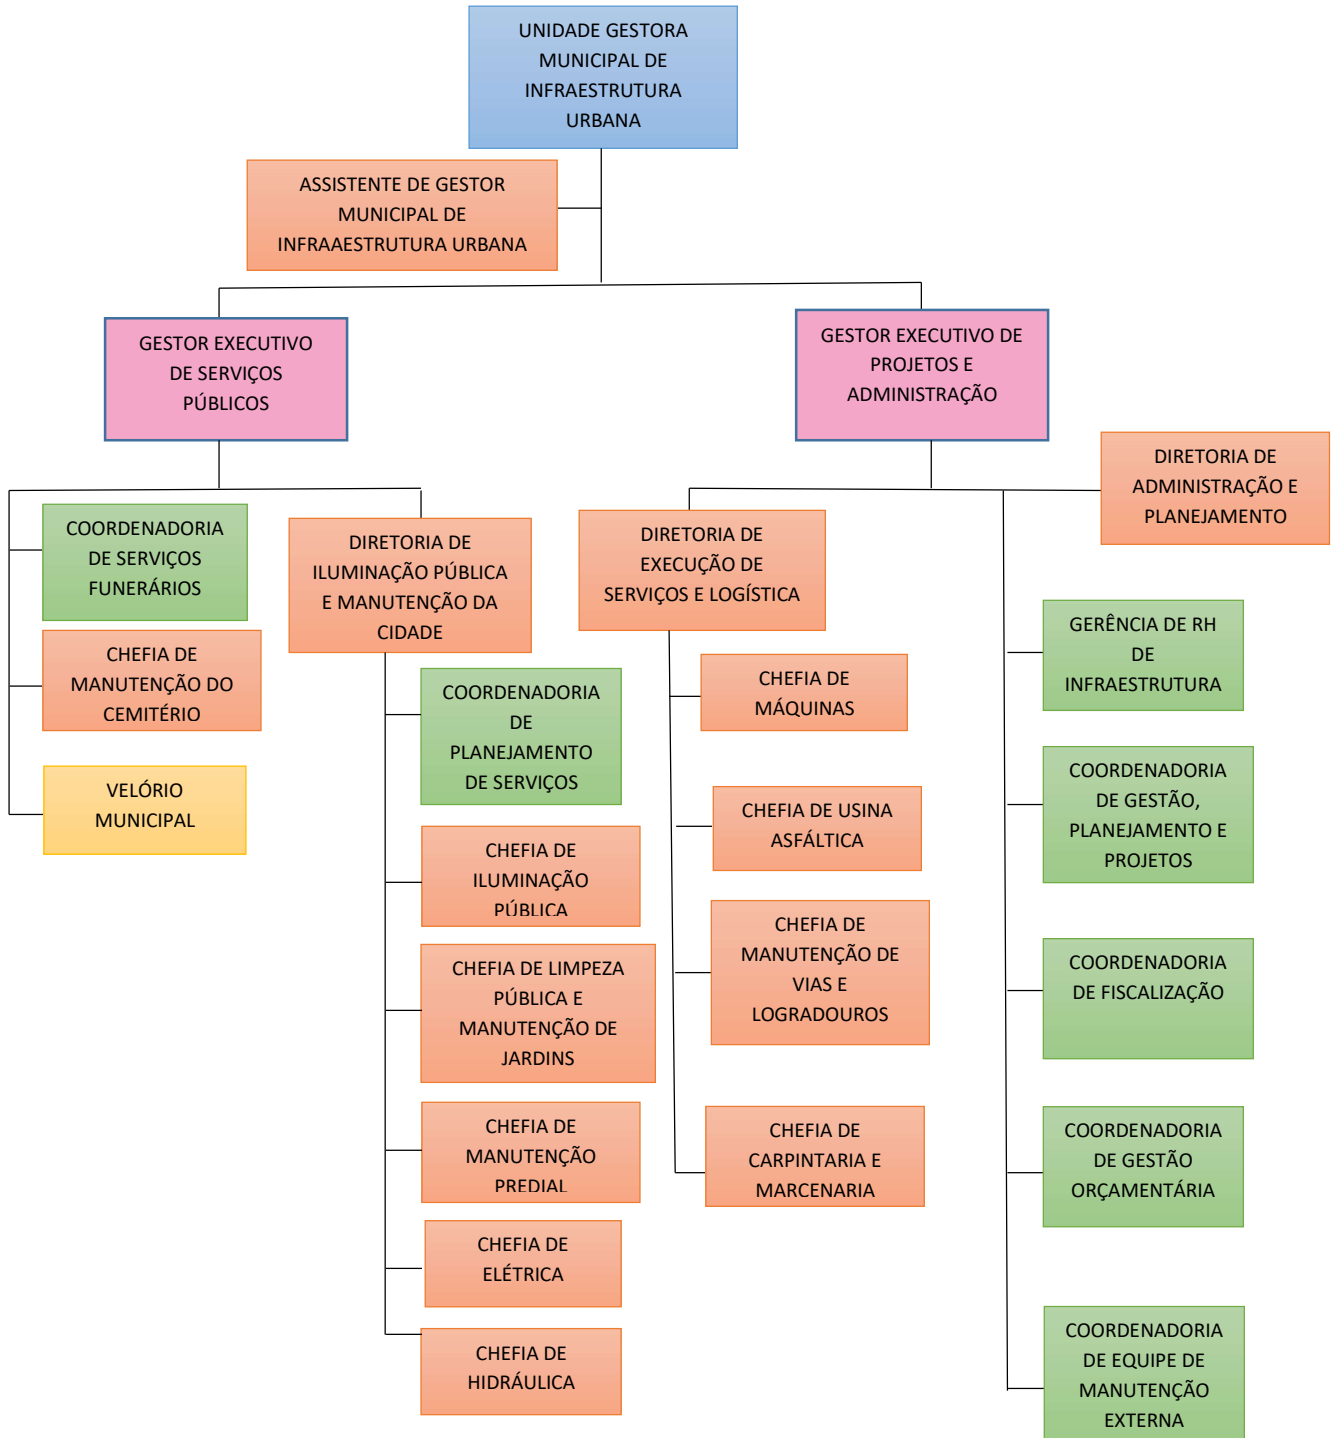

GABINETE DO PREFEITO MUNICIPAL

ESTRUTURA DA CASA CIVIL

PREFEITURA MUNICIPAL DE VÁRZEA PAULISTA

ESTADO DE SÃO PAULO

ANEXO VI

ORGANOGRAMA FUNCIONAL DA ADMINISTRAÇÃO DE VÁRZEA PAULISTA

GABINETE DO PREFEITO MUNICIPAL

ESTADO DE SÃO PAULO

ANEXO VIII

ESTRUTURA DA UNIDADE GESTORA MUNICIPAL DE PLANEJAMENTO E INOVAÇÃO

PREFEITURA MUNICIPAL DE VÁRZEA PAULISTA
ESTADO DE SÃO PAULO

ANEXO IX

ESTRUTURA DA UNIDADE GESTORA MUNICIPAL DE FINANÇAS

PREFEITURA MUNICIPAL DE VÁRZEA PAULISTA
ESTADO DE SÃO PAULO

ANEXO X

ESTRUTURA DA UNIDADE GESTORA MUNICIPAL DE GESTÃO PÚBLICA

PREFEITURA MUNICIPAL DE VÁRZEA PAULISTA
ESTADO DE SÃO PAULO

ANEXO XI

ESTRUTURA DA UNIDADE GESTORA MUNICIPAL DE INFRAESTRUTURA URBANA

PREFEITURA MUNICIPAL DE VÁRZEA PAULISTA
ESTADO DE SÃO PAULO

ANEXO XII

ESTRUTURA DA UNIDADE GESTORA MUNICIPAL DE OBRAS E URBANISMO

PREFEITURA MUNICIPAL DE VÁRZEA PAULISTA
ESTADO DE SÃO PAULO

ANEXO XIII

ESTRUTURA DA UNIDADE GESTORA MUNICIPAL DE MEIO AMBIENTE