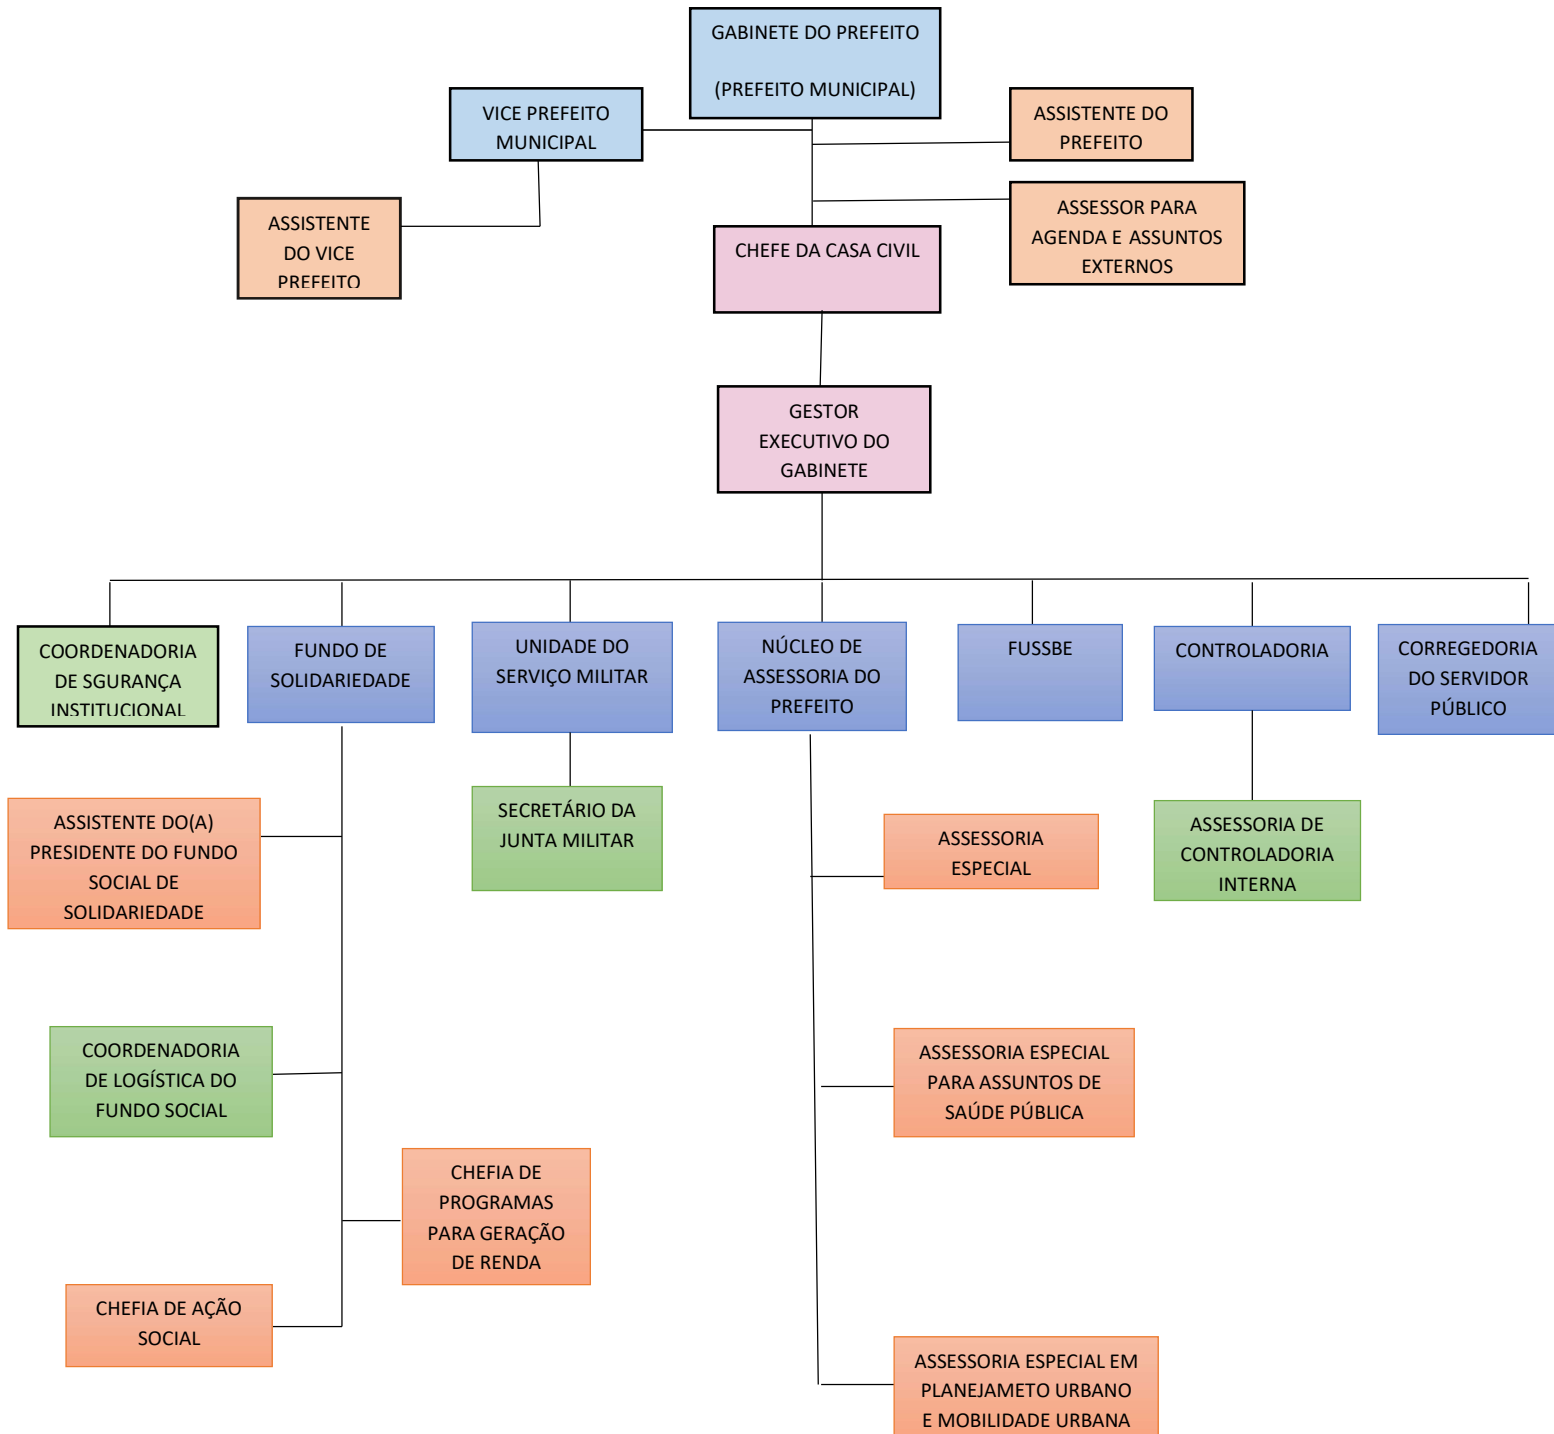

PREFEITURA MUNICIPAL DE VÁRZEA PAULISTA

ESTADO DE SÃO PAULO

ANEXO II

ESTRUTURA HIERÁRQUICA

PREFEITURA MUNICIPAL DE VÁRZEA PAULISTA

ESTADO DE SÃO PAULO

ANEXO V

ORGANOGRAMA FUNCIONAL DA ADMINISTRAÇÃO MUNICIPAL DE VÁRZEA PAULISTA

GABINETE DO PREFEITO MUNICIPAL

ESTRUTURA DA CASA CIVIL

PREFEITURA MUNICIPAL DE VÁRZEA PAULISTA

ESTADO DE SÃO PAULO

ANEXO VI

ORGANOGRAMA FUNCIONAL DA ADMINISTRAÇÃO DE VÁRZEA PAULISTA

GABINETE DO PREFEITO MUNICIPAL

ESTRUTURA DA CASA CIVIL

PREFEITURA MUNICIPAL DE VÁRZEA PAULISTA
ESTADO DE SÃO PAULO

ANEXO VII

ESTRUTURA DA UNIDADE GESTORA MUNICIPAL DE ASSUNTOS JURÍDICOS E CIDADANIA

PREFEITURA MUNICIPAL DE VÁRZEA PAULISTA

PREFEITURA MUNICIPAL DE VÁRZEA PAULISTA
ESTADO DE SÃO PAULO

ANEXO X

ESTRUTURA DA UNIDADE GESTORA MUNICIPAL DE GESTÃO PÚBLICA

PREFEITURA MUNICIPAL DE VÁRZEA PAULISTA
ESTADO DE SÃO PAULO

ANEXO XI

ESTRUTURA DA UNIDADE GESTORA MUNICIPAL DE INFRAESTRUTURA URBANA