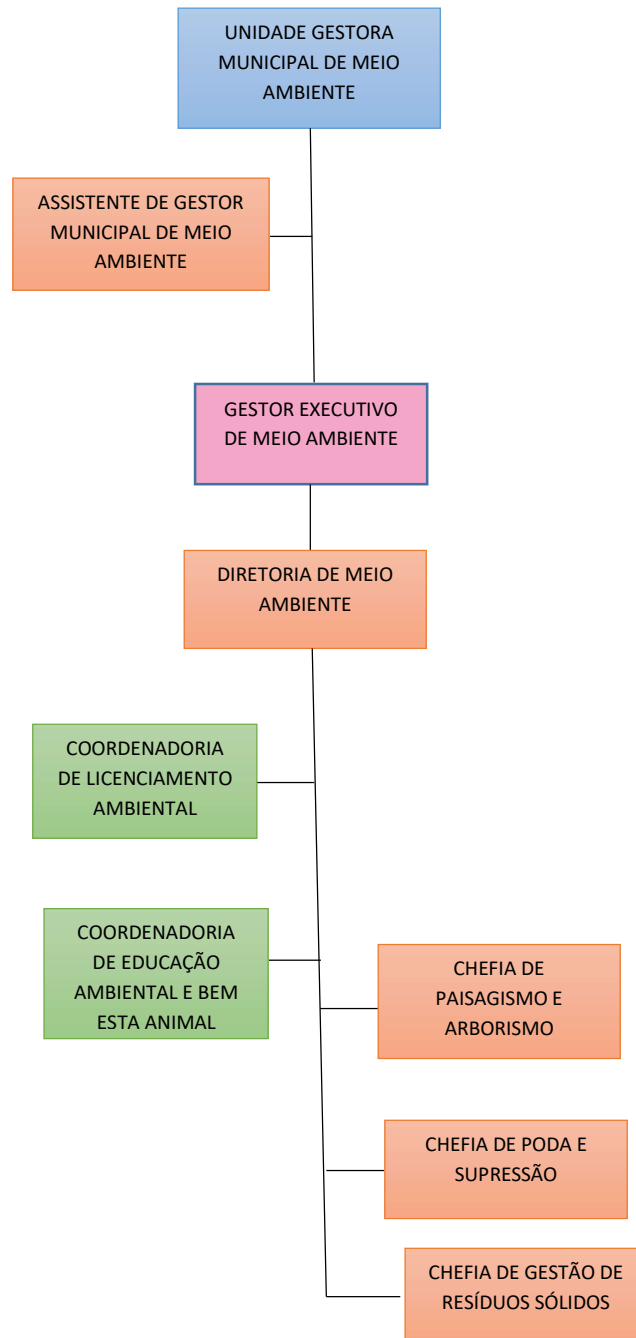

ESTADO DE SÃO PAULO

ANEXO VIII

ESTRUTURA DA UNIDADE GESTORA MUNICIPAL DE PLANEJAMENTO E INOVAÇÃO

PREFEITURA MUNICIPAL DE VÁRZEA PAULISTA
ESTADO DE SÃO PAULO

ANEXO IX

ESTRUTURA DA UNIDADE GESTORA MUNICIPAL DE FINANÇAS

PREFEITURA MUNICIPAL DE VÁRZEA PAULISTA
ESTADO DE SÃO PAULO

ANEXO X

ESTRUTURA DA UNIDADE GESTORA MUNICIPAL DE GESTÃO PÚBLICA

PREFEITURA MUNICIPAL DE VÁRZEA PAULISTA
ESTADO DE SÃO PAULO

ANEXO XI

ESTRUTURA DA UNIDADE GESTORA MUNICIPAL DE INFRAESTRUTURA URBANA

PREFEITURA MUNICIPAL DE VÁRZEA PAULISTA
ESTADO DE SÃO PAULO

ANEXO XII

ESTRUTURA DA UNIDADE GESTORA MUNICIPAL DE OBRAS E URBANISMO

PREFEITURA MUNICIPAL DE VÁRZEA PAULISTA
ESTADO DE SÃO PAULO

ANEXO XIII

ESTRUTURA DA UNIDADE GESTORA MUNICIPAL DE MEIO AMBIENTE

PREFEITURA MUNICIPAL DE VÁRZEA PAULISTA

ESTADO DE SÃO PAULO

ANEXO XIV

ESTRUTURA DA UNIDADE GESTORA MUNICIPAL DE DESENVOLVIMENTO ECONÔMICO, TRABALHO E FAZENDA

PREFEITURA MUNICIPAL DE VÁRZEA PAULISTA
ESTADO DE SÃO PAULO