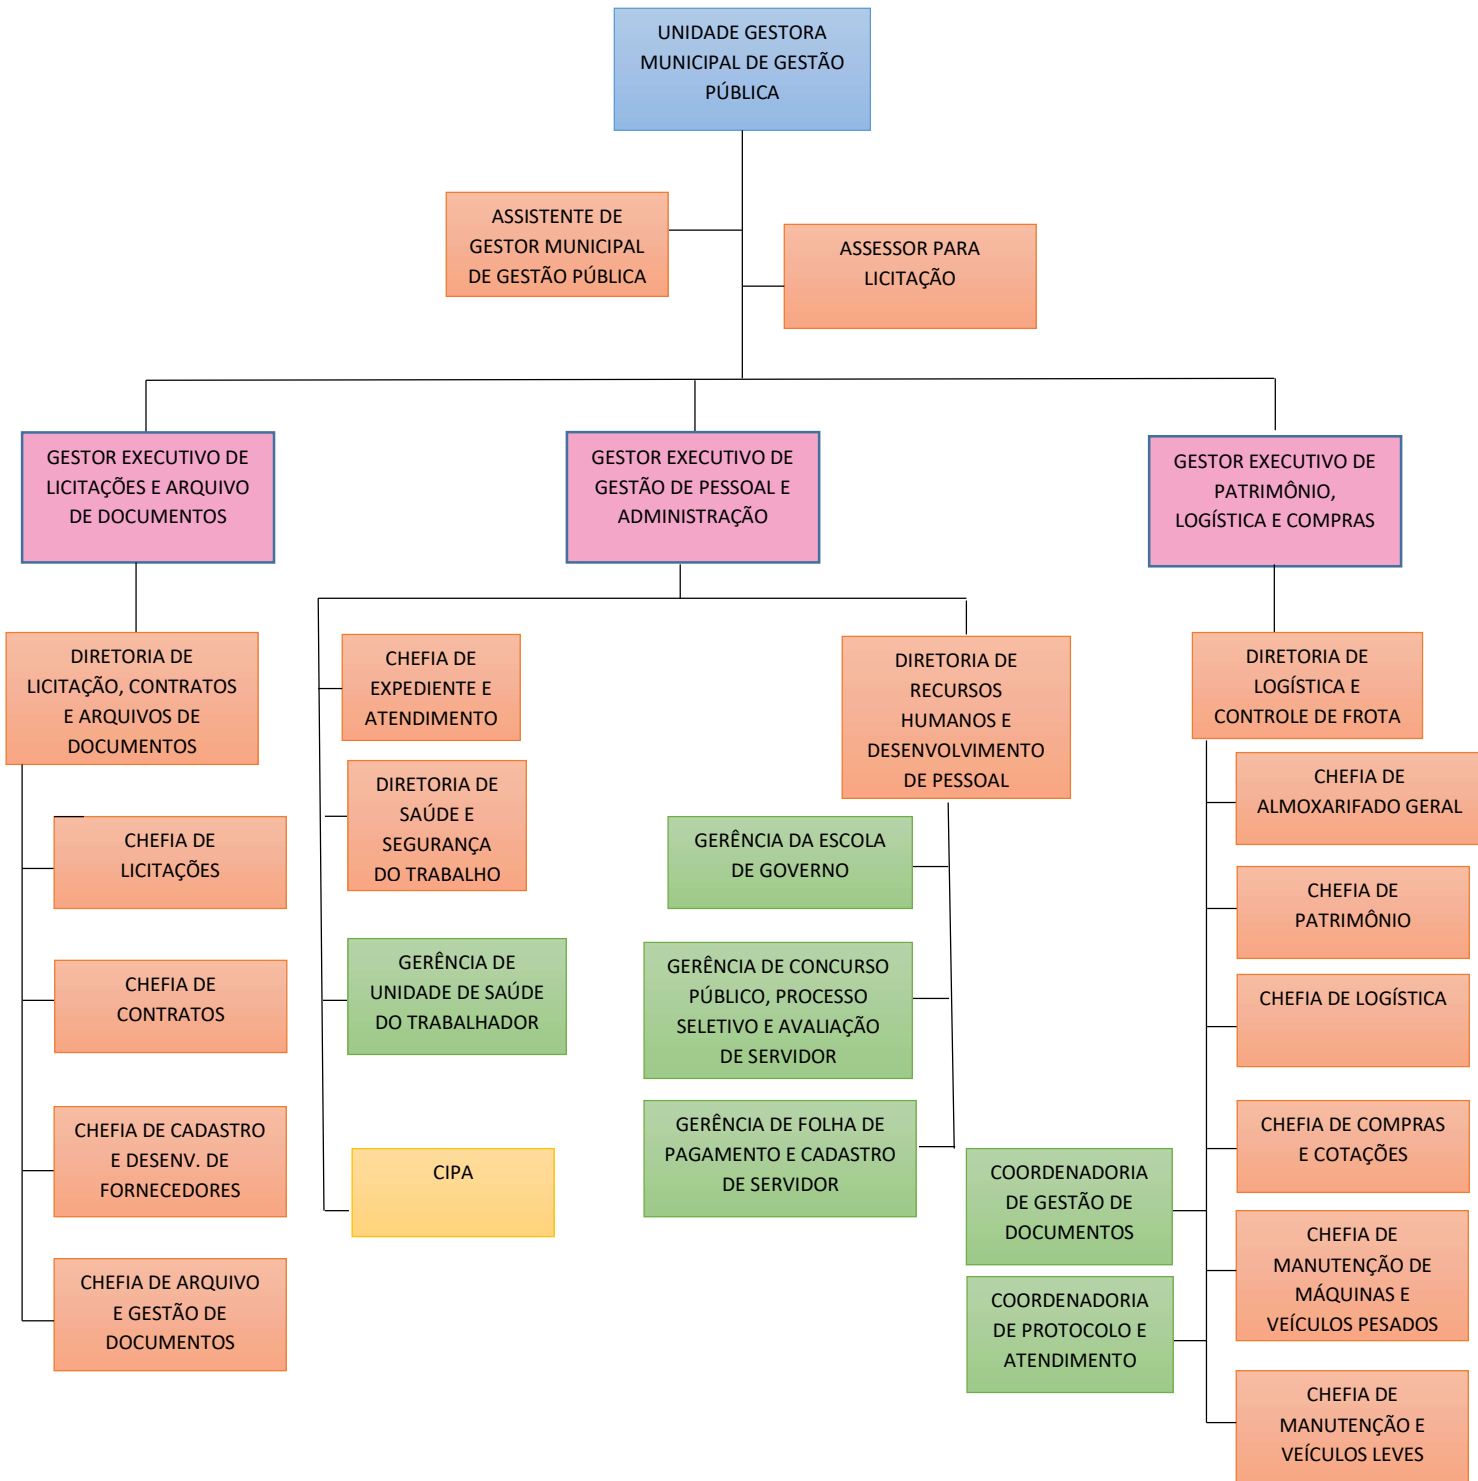

GABINETE DO PREFEITO MUNICIPAL

ESTRUTURA DA CASA CIVIL

PREFEITURA MUNICIPAL DE VÁRZEA PAULISTA

ESTADO DE SÃO PAULO

ANEXO VI

ORGANOGRAMA FUNCIONAL DA ADMINISTRAÇÃO DE VÁRZEA PAULISTA

GABINETE DO PREFEITO MUNICIPAL

ESTRUTURA DA CASA CIVIL

PREFEITURA MUNICIPAL DE VÁRZEA PAULISTA
ESTADO DE SÃO PAULO

ANEXO VII

ESTRUTURA DA UNIDADE GESTORA MUNICIPAL DE ASSUNTOS JURÍDICOS E CIDADANIA

PREFEITURA MUNICIPAL DE VÁRZEA PAULISTA

ESTADO DE SÃO PAULO

ANEXO VIII

ESTRUTURA DA UNIDADE GESTORA MUNICIPAL DE PLANEJAMENTO E INOVAÇÃO

PREFEITURA MUNICIPAL DE VÁRZEA PAULISTA
ESTADO DE SÃO PAULO

ANEXO IX

ESTRUTURA DA UNIDADE GESTORA MUNICIPAL DE FINANÇAS

PREFEITURA MUNICIPAL DE VÁRZEA PAULISTA
ESTADO DE SÃO PAULO

ANEXO X

ESTRUTURA DA UNIDADE GESTORA MUNICIPAL DE GESTÃO PÚBLICA

PREFEITURA MUNICIPAL DE VÁRZEA PAULISTA
ESTADO DE SÃO PAULO

ANEXO XI

ESTRUTURA DA UNIDADE GESTORA MUNICIPAL DE INFRAESTRUTURA URBANA