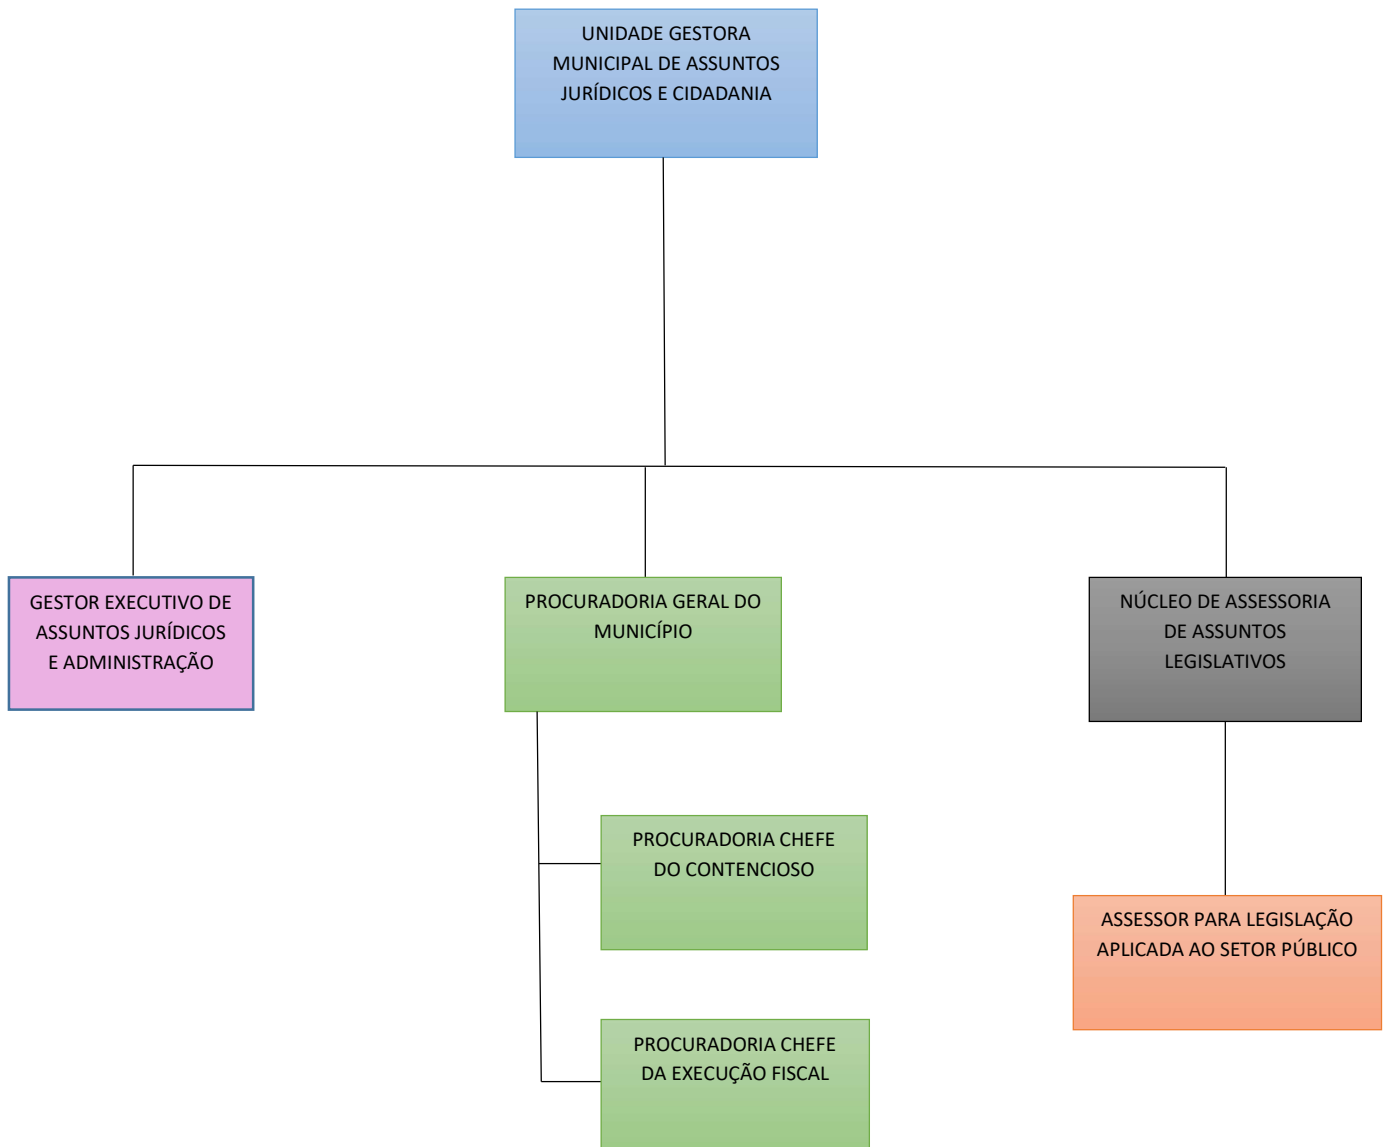

GABINETE DO PREFEITO MUNICIPAL

ESTRUTURA DA CASA CIVIL

PREFEITURA MUNICIPAL DE VÁRZEA PAULISTA

ESTADO DE SÃO PAULO

ANEXO VI

ORGANOGRAMA FUNCIONAL DA ADMINISTRAÇÃO DE VÁRZEA PAULISTA

GABINETE DO PREFEITO MUNICIPAL

ESTRUTURA DA CASA CIVIL

PREFEITURA MUNICIPAL DE VÁRZEA PAULISTA
ESTADO DE SÃO PAULO

ANEXO VII

ESTRUTURA DA UNIDADE GESTORA MUNICIPAL DE ASSUNTOS JURÍDICOS E CIDADANIA

PREFEITURA MUNICIPAL DE VÁRZEA PAULISTA

ESTADO DE SÃO PAULO

ANEXO VIII

ESTRUTURA DA UNIDADE GESTORA MUNICIPAL DE PLANEJAMENTO E INOVAÇÃO

PREFEITURA MUNICIPAL DE VÁRZEA PAULISTA
ESTADO DE SÃO PAULO

ANEXO IX

ESTRUTURA DA UNIDADE GESTORA MUNICIPAL DE FINANÇAS

PREFEITURA MUNICIPAL DE VÁRZEA PAULISTA
ESTADO DE SÃO PAULO

ANEXO X

ESTRUTURA DA UNIDADE GESTORA MUNICIPAL DE GESTÃO PÚBLICA

PREFEITURA MUNICIPAL DE VÁRZEA PAULISTA
ESTADO DE SÃO PAULO

ANEXO XI

ESTRUTURA DA UNIDADE GESTORA MUNICIPAL DE INFRAESTRUTURA URBANA