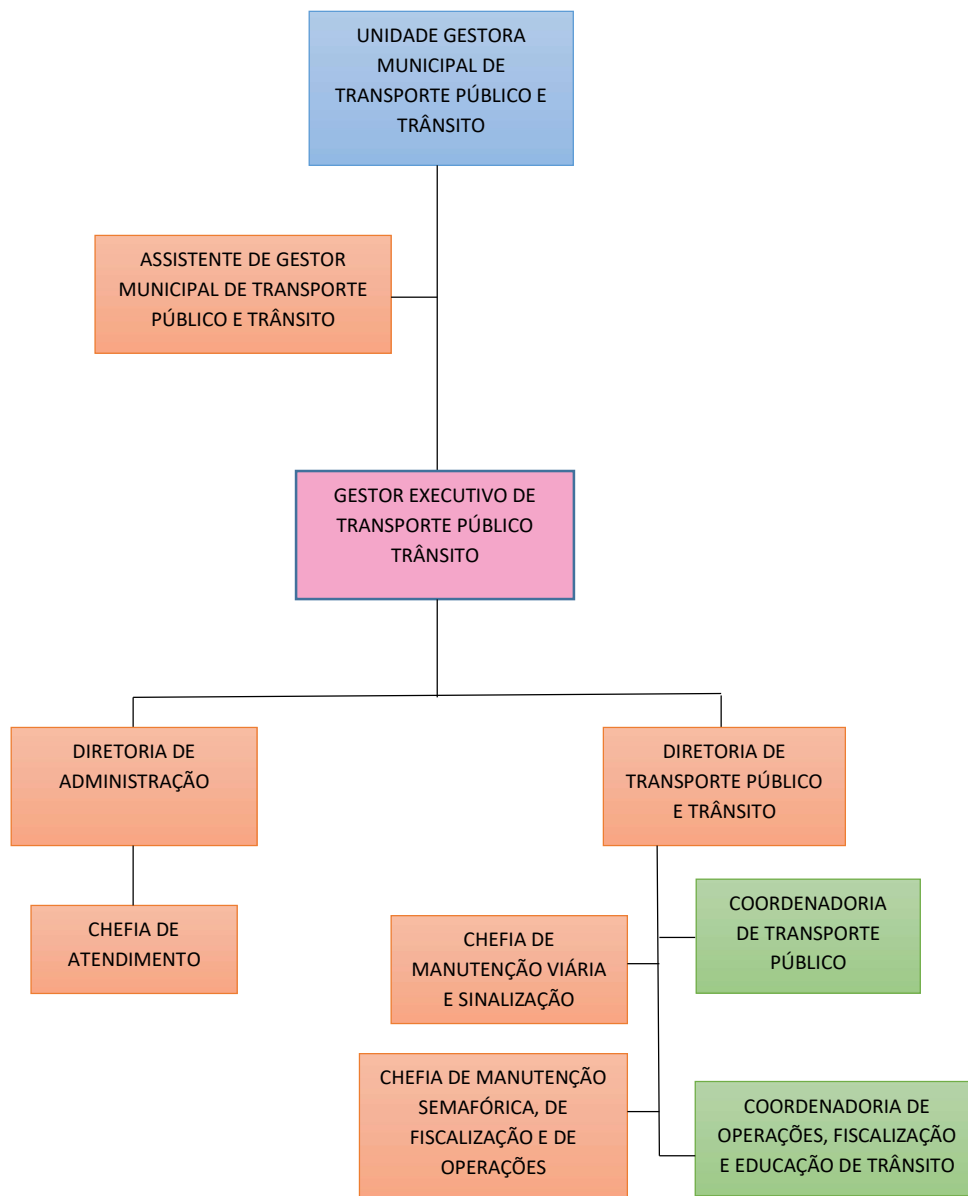

PREFEITURA MUNICIPAL DE VÁRZEA PAULISTA
ESTADO DE SÃO PAULO

ANEXO X

ESTRUTURA DA UNIDADE GESTORA MUNICIPAL DE GESTÃO PÚBLICA

PREFEITURA MUNICIPAL DE VÁRZEA PAULISTA
ESTADO DE SÃO PAULO

ANEXO XI

ESTRUTURA DA UNIDADE GESTORA MUNICIPAL DE INFRAESTRUTURA URBANA

PREFEITURA MUNICIPAL DE VÁRZEA PAULISTA
ESTADO DE SÃO PAULO

ANEXO XII

ESTRUTURA DA UNIDADE GESTORA MUNICIPAL DE OBRAS E URBANISMO

PREFEITURA MUNICIPAL DE VÁRZEA PAULISTA
ESTADO DE SÃO PAULO

ANEXO XIII

ESTRUTURA DA UNIDADE GESTORA MUNICIPAL DE MEIO AMBIENTE

PREFEITURA MUNICIPAL DE VÁRZEA PAULISTA

ESTADO DE SÃO PAULO

ANEXO XIV

ESTRUTURA DA UNIDADE GESTORA MUNICIPAL DE DESENVOLVIMENTO ECONÔMICO, TRABALHO E FAZENDA

PREFEITURA MUNICIPAL DE VÁRZEA PAULISTA
ESTADO DE SÃO PAULO

ANEXO XV

ESTRUTURA DA UNIDADE GESTORA MUNICIPAL DE TRANSPORTE PÚBLICO E TRÂNSITO

PREFEITURA MUNICIPAL DE VÁRZEA PAULISTA

ESTADO DE SÃO PAULO

ANEXO XVI

ESTRUTURA DA UNIDADE GESTORA MUNICIPAL DE DESENVOLVIMENTO SOCIAL