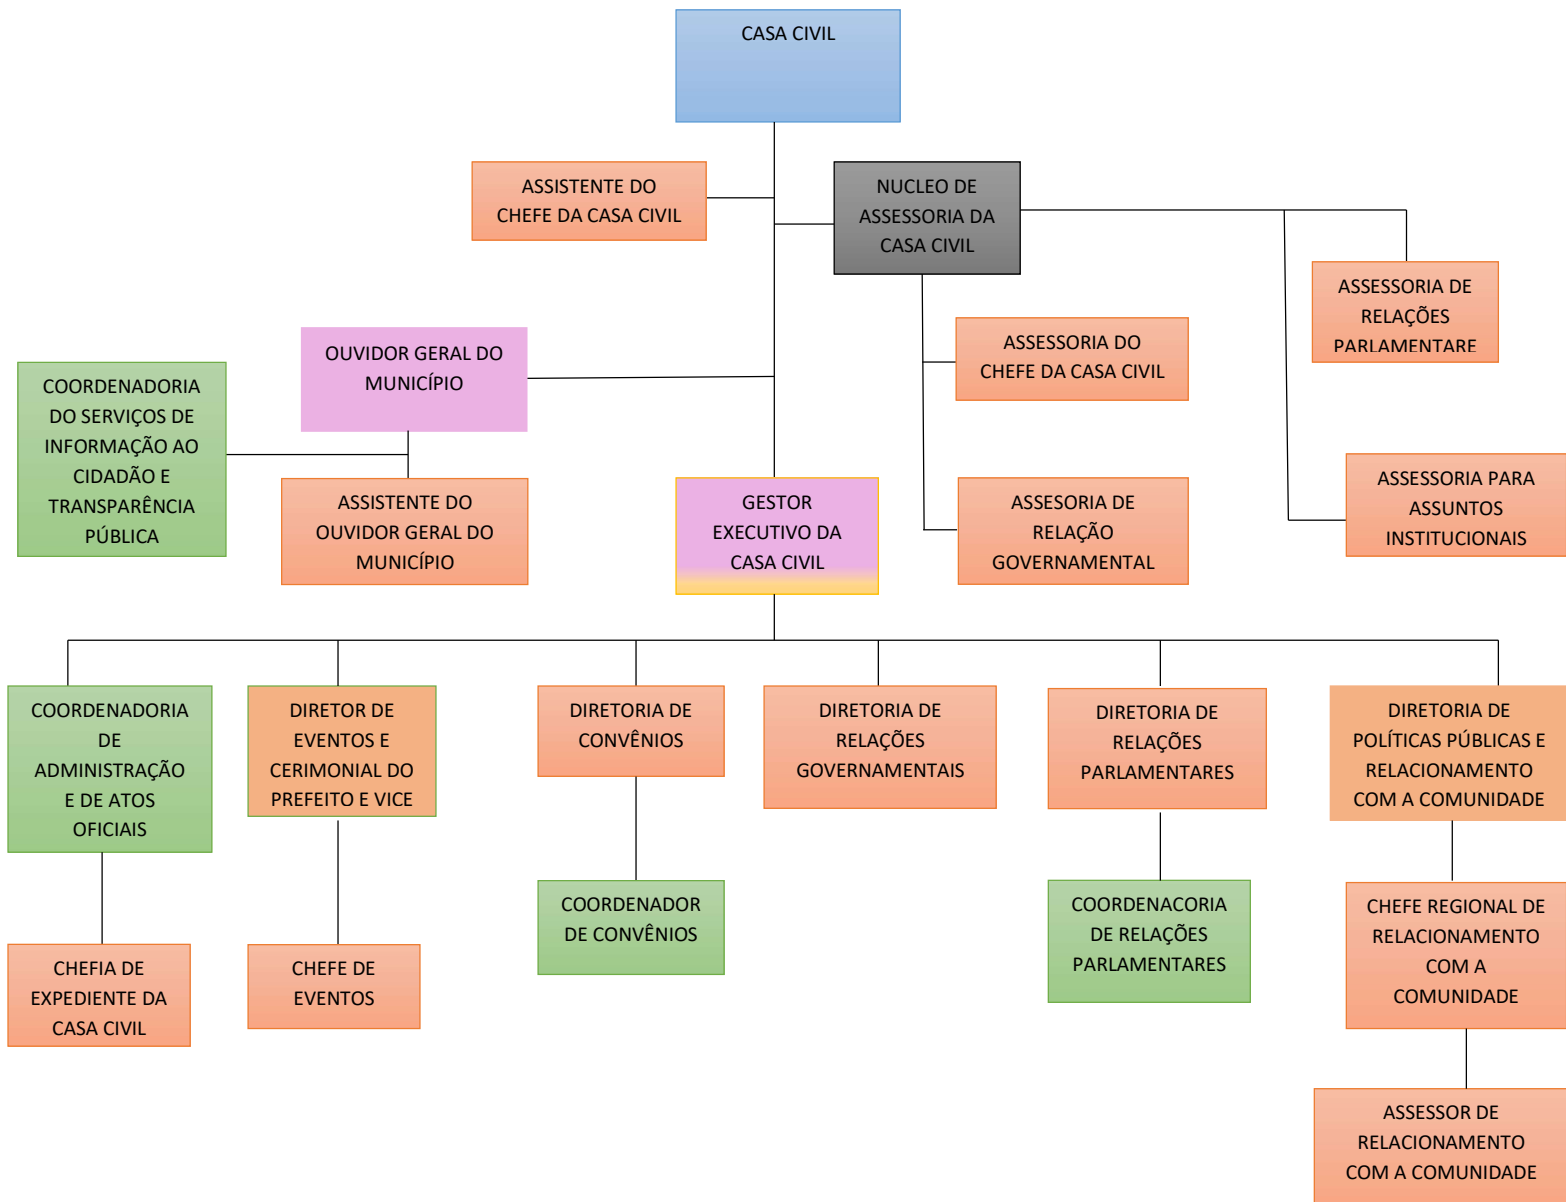

PREFEITURA MUNICIPAL DE VÁRZEA PAULISTA

ESTADO DE SÃO PAULO

ANEXO II

ESTRUTURA HIERÁRQUICA

PREFEITURA MUNICIPAL DE VÁRZEA PAULISTA

ESTADO DE SÃO PAULO

ANEXO V

ORGANOGRAMA FUNCIONAL DA ADMINISTRAÇÃO MUNICIPAL DE VÁRZEA PAULISTA

GABINETE DO PREFEITO MUNICIPAL

ESTRUTURA DA CASA CIVIL

PREFEITURA MUNICIPAL DE VÁRZEA PAULISTA

ESTADO DE SÃO PAULO

ANEXO VI

ORGANOGRAMA FUNCIONAL DA ADMINISTRAÇÃO DE VÁRZEA PAULISTA

GABINETE DO PREFEITO MUNICIPAL

ESTRUTURA DA CASA CIVIL

PREFEITURA MUNICIPAL DE VÁRZEA PAULISTA
ESTADO DE SÃO PAULO

ANEXO VII

ESTRUTURA DA UNIDADE GESTORA MUNICIPAL DE ASSUNTOS JURÍDICOS E CIDADANIA

PREFEITURA MUNICIPAL DE VÁRZEA PAULISTA

ESTADO DE SÃO PAULO

ANEXO VIII

ESTRUTURA DA UNIDADE GESTORA MUNICIPAL DE PLANEJAMENTO E INOVAÇÃO

PREFEITURA MUNICIPAL DE VÁRZEA PAULISTA
ESTADO DE SÃO PAULO

ANEXO IX

ESTRUTURA DA UNIDADE GESTORA MUNICIPAL DE FINANÇAS