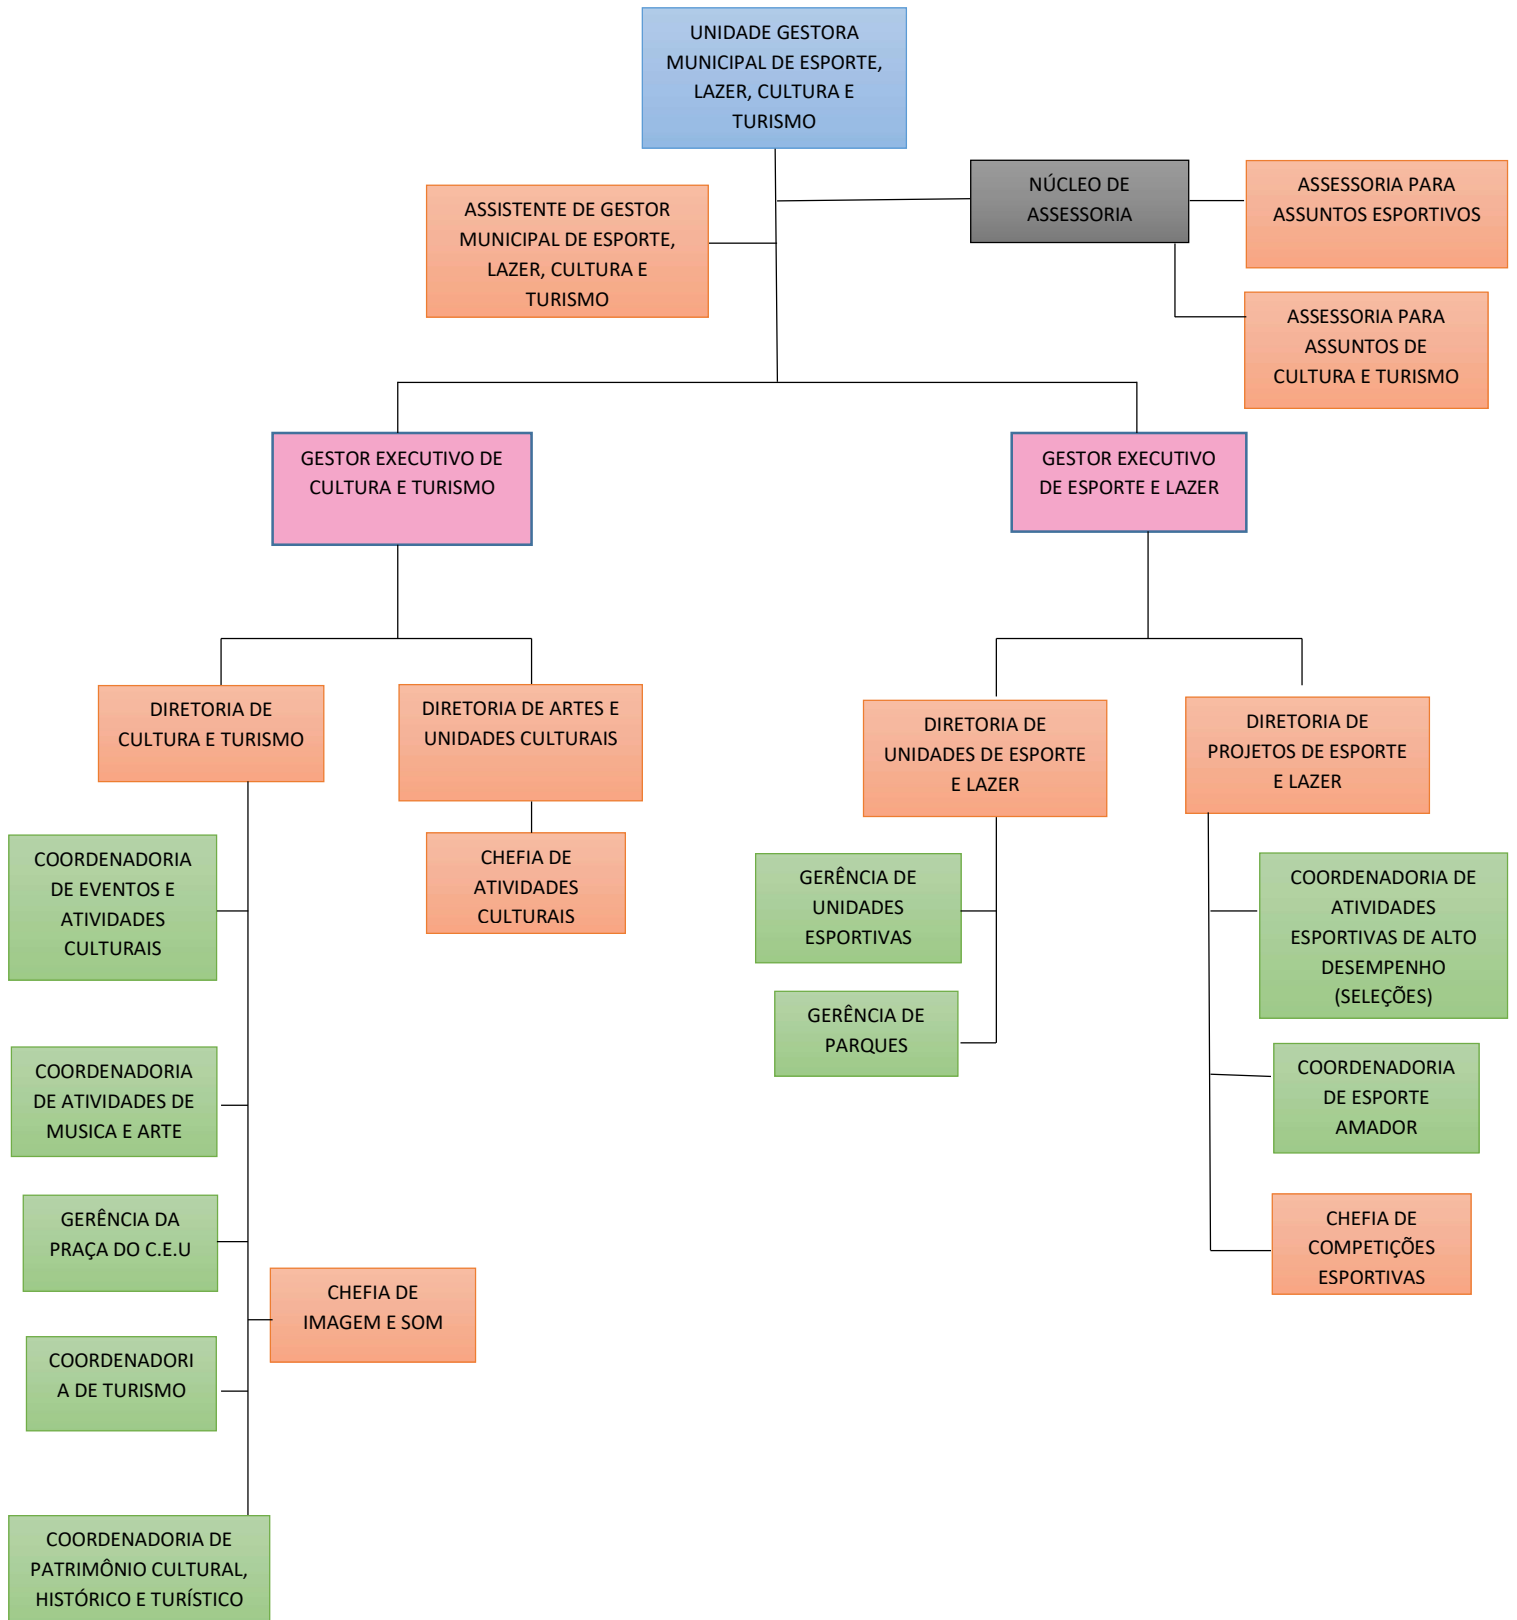

PREFEITURA MUNICIPAL DE VÁRZEA PAULISTA
ESTADO DE SÃO PAULO

ANEXO X

ESTRUTURA DA UNIDADE GESTORA MUNICIPAL DE GESTÃO PÚBLICA

PREFEITURA MUNICIPAL DE VÁRZEA PAULISTA
ESTADO DE SÃO PAULO

ANEXO XI

ESTRUTURA DA UNIDADE GESTORA MUNICIPAL DE INFRAESTRUTURA URBANA

ANEXO XV

ESTRUTURA DA UNIDADE GESTORA MUNICIPAL DE TRANSPORTE PÚBLICO E TRÂNSITO

PREFEITURA MUNICIPAL DE VÁRZEA PAULISTA

ESTADO DE SÃO PAULO

ANEXO XVI

ESTRUTURA DA UNIDADE GESTORA MUNICIPAL DE DESENVOLVIMENTO SOCIAL

PREFEITURA MUNICIPAL DE VÁRZEA PAULISTA
ESTADO DE SÃO PAULO

ANEXO XVII

ESTRUTURA DA UNIDADE GESTORA MUNICIPAL DE EDUCAÇÃO

PREFEITURA MUNICIPAL DE VÁRZEA PAULISTA

ESTADO DE SÃO PAULO

ANEXO XVIII

ESTRUTURA DA UNIDADE GESTORA MUNICIPAL DE ESPORTE, LAZER, CULTURA E TURISMO

PREFEITURA MUNICIPAL DE VÁRZEA PAULISTA
ESTADO DE SÃO PAULO

ANEXO XIX

ESTRUTURA DA UNIDADE GESTORA DE SAÚDE

PREFEITURA MUNICIPAL DE VÁRZEA PAULISTA

ESTADO DE SÃO PAULO

ANEXO XX

ESTRUTURA DA UNIDADE GESTORA MUNICIPAL DE SEGURANÇA PÚBLICA