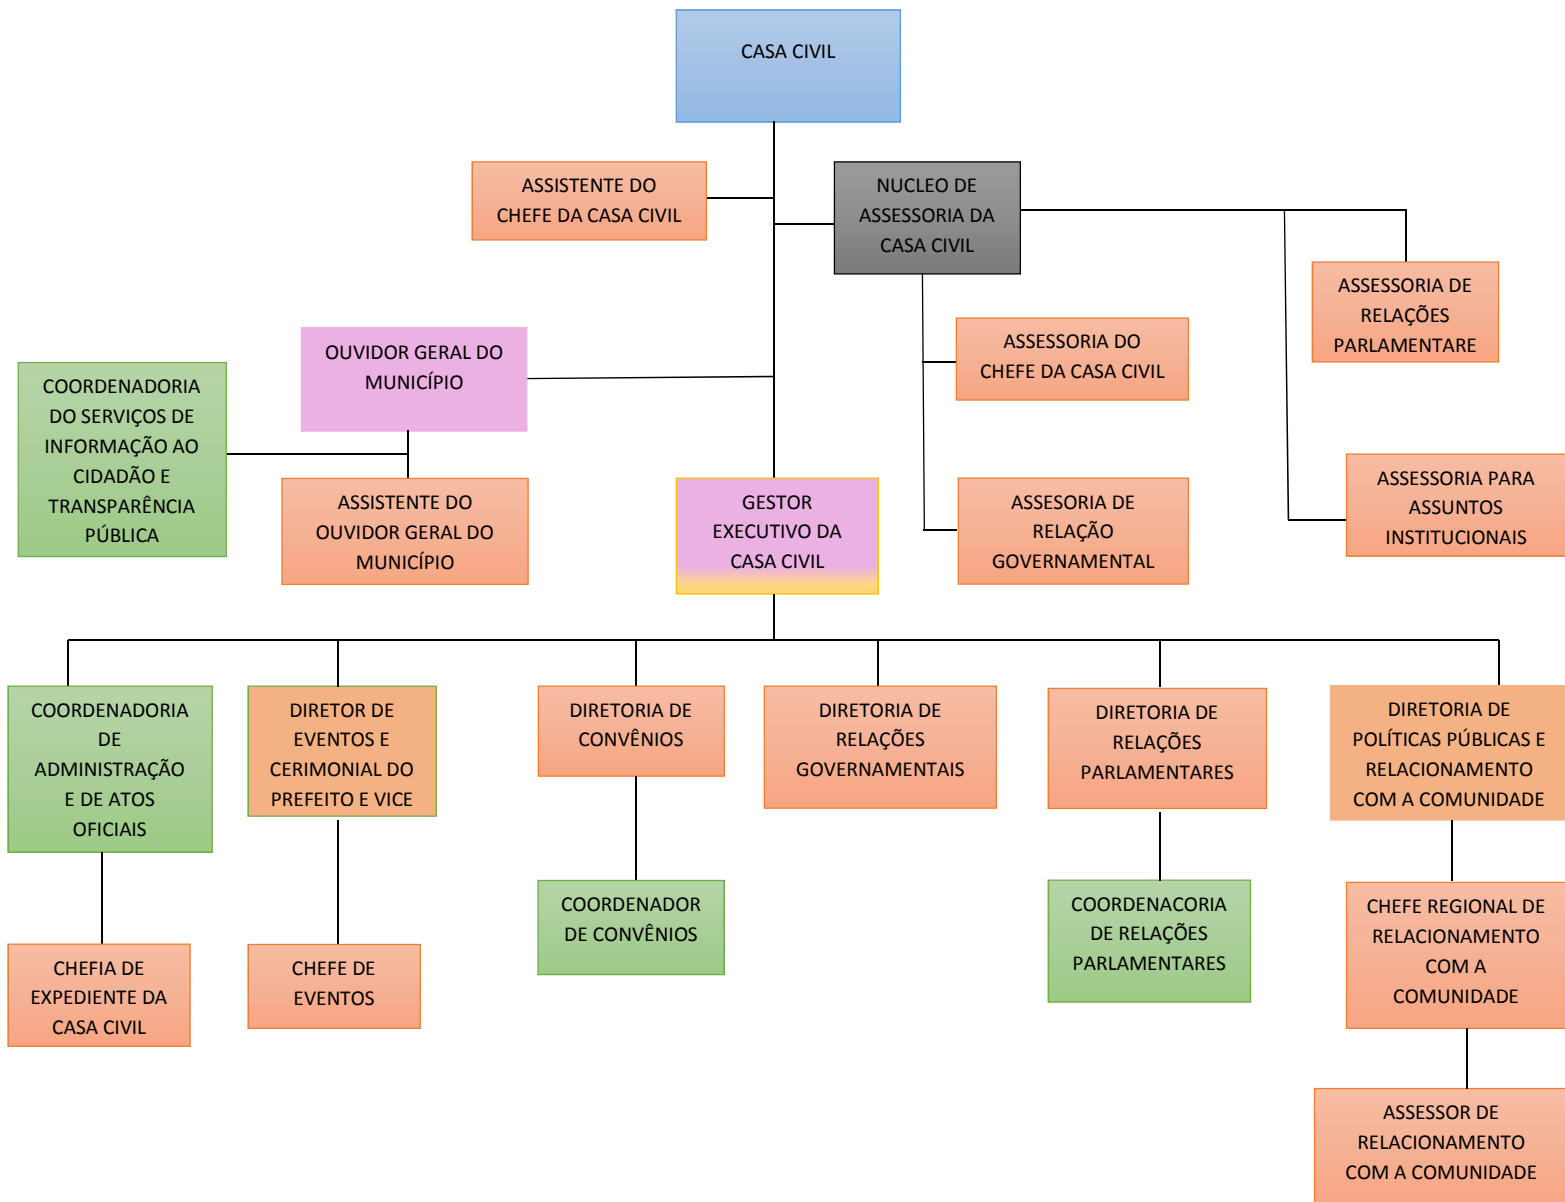

PREFEITURA MUNICIPAL DE VÁRZEA PAULISTA

ESTADO DE SÃO PAULO

ANEXO II

ESTRUTURA HIERÁRQUICA

PREFEITURA MUNICIPAL DE VÁRZEA PAULISTA

ESTADO DE SÃO PAULO

ANEXO V

ORGANOGRAMA FUNCIONAL DA ADMINISTRAÇÃO MUNICIPAL DE VÁRZEA PAULISTA

GABINETE DO PREFEITO MUNICIPAL

ESTRUTURA DA CASA CIVIL

PREFEITURA MUNICIPAL DE VÁRZEA PAULISTA

ESTADO DE SÃO PAULO

ANEXO VI

ORGANOGRAMA FUNCIONAL DA ADMINISTRAÇÃO DE VÁRZEA PAULISTA

GABINETE DO PREFEITO MUNICIPAL

ESTRUTURA DA CASA CIVIL

PREFEITURA MUNICIPAL DE VÁRZEA PAULISTA
ESTADO DE SÃO PAULO

ANEXO VII

ESTRUTURA DA UNIDADE GESTORA MUNICIPAL DE ASSUNTOS JURÍDICOS E CIDADANIA

PREFEITURA MUNICIPAL DE VÁRZEA PAULISTA

ESTADO DE SÃO PAULO

ANEXO VIII

ESTRUTURA DA UNIDADE GESTORA MUNICIPAL DE PLANEJAMENTO E INOVAÇÃO

PREFEITURA MUNICIPAL DE VÁRZEA PAULISTA
ESTADO DE SÃO PAULO

ANEXO IX

ESTRUTURA DA UNIDADE GESTORA MUNICIPAL DE FINANÇAS