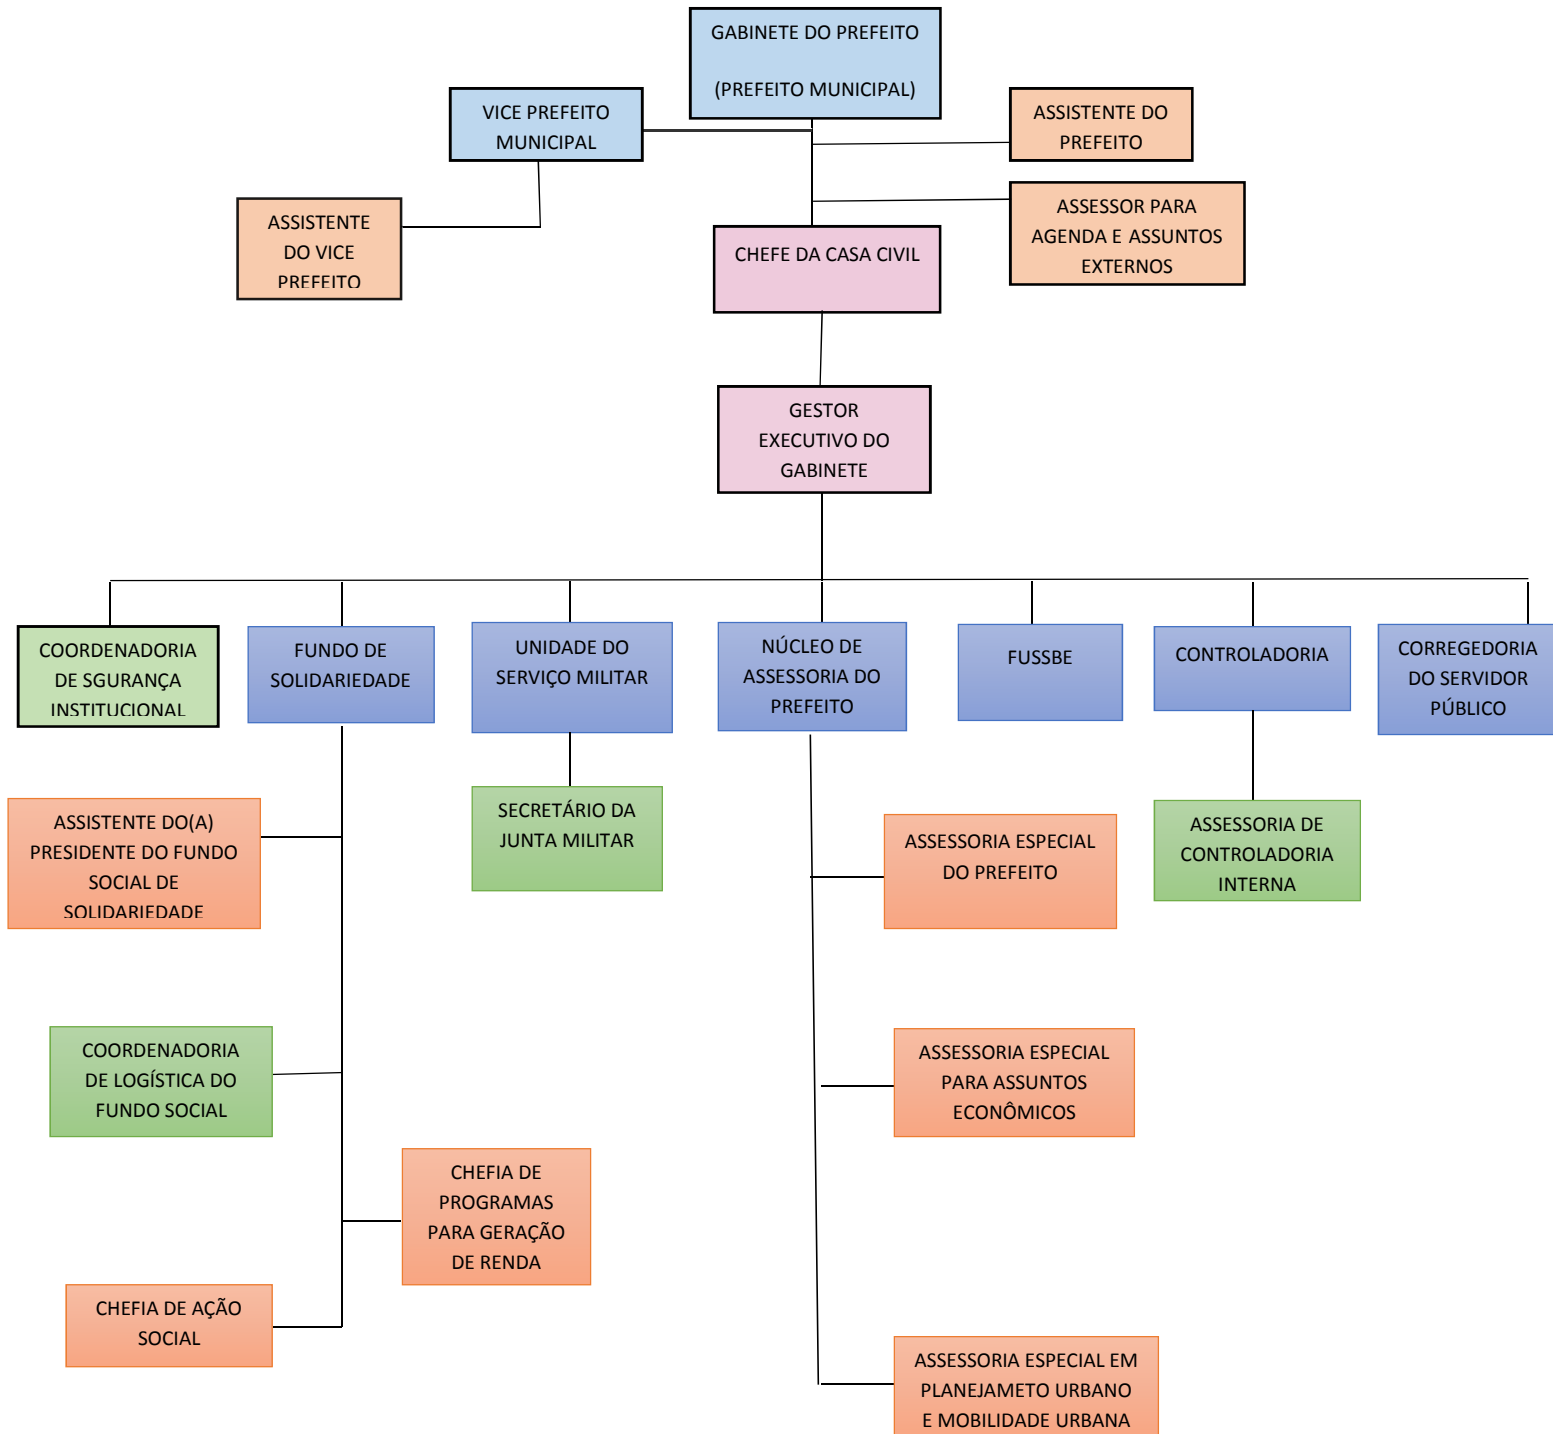

PREFEITURA MUNICIPAL DE VÁRZEA PAULISTA

ESTADO DE SÃO PAULO

ANEXO II

ESTRUTURA HIERÁRQUICA

PREFEITURA MUNICIPAL DE VÁRZEA PAULISTA

ESTADO DE SÃO PAULO

ANEXO V

ORGANOGRAMA FUNCIONAL DA ADMINISTRAÇÃO MUNICIPAL DE VÁRZEA PAULISTA

GABINETE DO PREFEITO MUNICIPAL

ESTRUTURA DA CASA CIVIL

PREFEITURA MUNICIPAL DE VÁRZEA PAULISTA

ESTADO DE SÃO PAULO

ANEXO VI

ORGANOGRAMA FUNCIONAL DA ADMINISTRAÇÃO DE VÁRZEA PAULISTA

GABINETE DO PREFEITO MUNICIPAL

ESTRUTURA DA CASA CIVIL

PREFEITURA MUNICIPAL DE VÁRZEA PAULISTA
ESTADO DE SÃO PAULO

ANEXO VII

ESTRUTURA DA UNIDADE GESTORA MUNICIPAL DE ASSUNTOS JURÍDICOS E CIDADANIA

PREFEITURA MUNICIPAL DE VÁRZEA PAULISTA

PREFEITURA MUNICIPAL DE VÁRZEA PAULISTA
ESTADO DE SÃO PAULO

ANEXO X

ESTRUTURA DA UNIDADE GESTORA MUNICIPAL DE GESTÃO PÚBLICA

PREFEITURA MUNICIPAL DE VÁRZEA PAULISTA
ESTADO DE SÃO PAULO

ANEXO XI

ESTRUTURA DA UNIDADE GESTORA MUNICIPAL DE INFRAESTRUTURA URBANA