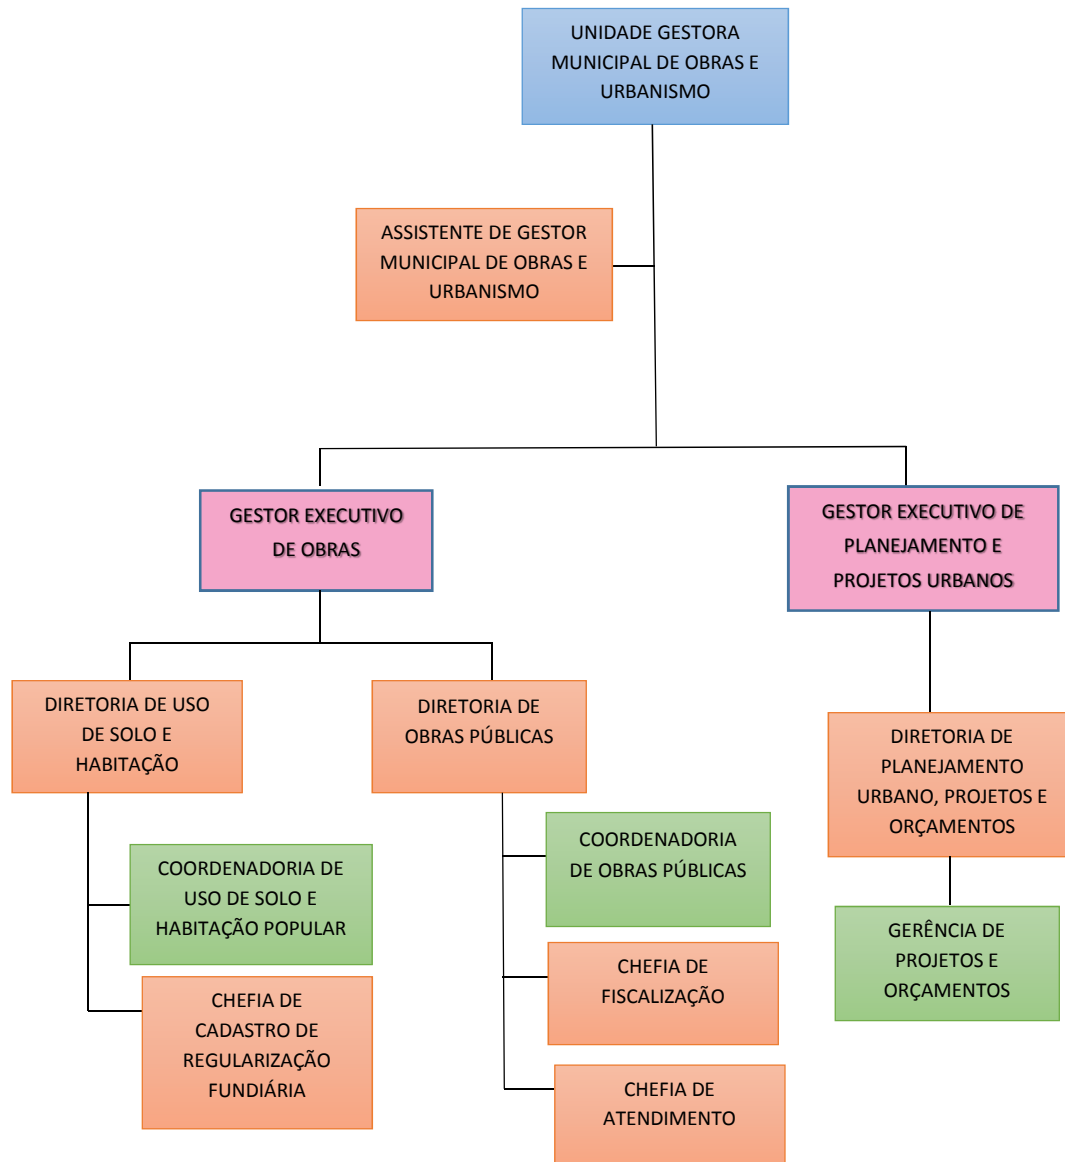

GABINETE DO PREFEITO MUNICIPAL

ESTRUTURA DA CASA CIVIL

PREFEITURA MUNICIPAL DE VÁRZEA PAULISTA

ESTADO DE SÃO PAULO

ANEXO VI

ORGANOGRAMA FUNCIONAL DA ADMINISTRAÇÃO DE VÁRZEA PAULISTA

GABINETE DO PREFEITO MUNICIPAL

ESTADO DE SÃO PAULO

ANEXO VIII

ESTRUTURA DA UNIDADE GESTORA MUNICIPAL DE PLANEJAMENTO E INOVAÇÃO

PREFEITURA MUNICIPAL DE VÁRZEA PAULISTA
ESTADO DE SÃO PAULO

ANEXO IX

ESTRUTURA DA UNIDADE GESTORA MUNICIPAL DE FINANÇAS

PREFEITURA MUNICIPAL DE VÁRZEA PAULISTA
ESTADO DE SÃO PAULO

ANEXO X

ESTRUTURA DA UNIDADE GESTORA MUNICIPAL DE GESTÃO PÚBLICA

PREFEITURA MUNICIPAL DE VÁRZEA PAULISTA
ESTADO DE SÃO PAULO

ANEXO XI

ESTRUTURA DA UNIDADE GESTORA MUNICIPAL DE INFRAESTRUTURA URBANA

PREFEITURA MUNICIPAL DE VÁRZEA PAULISTA
ESTADO DE SÃO PAULO

ANEXO XII

ESTRUTURA DA UNIDADE GESTORA MUNICIPAL DE OBRAS E URBANISMO

PREFEITURA MUNICIPAL DE VÁRZEA PAULISTA
ESTADO DE SÃO PAULO

ANEXO XIII

ESTRUTURA DA UNIDADE GESTORA MUNICIPAL DE MEIO AMBIENTE