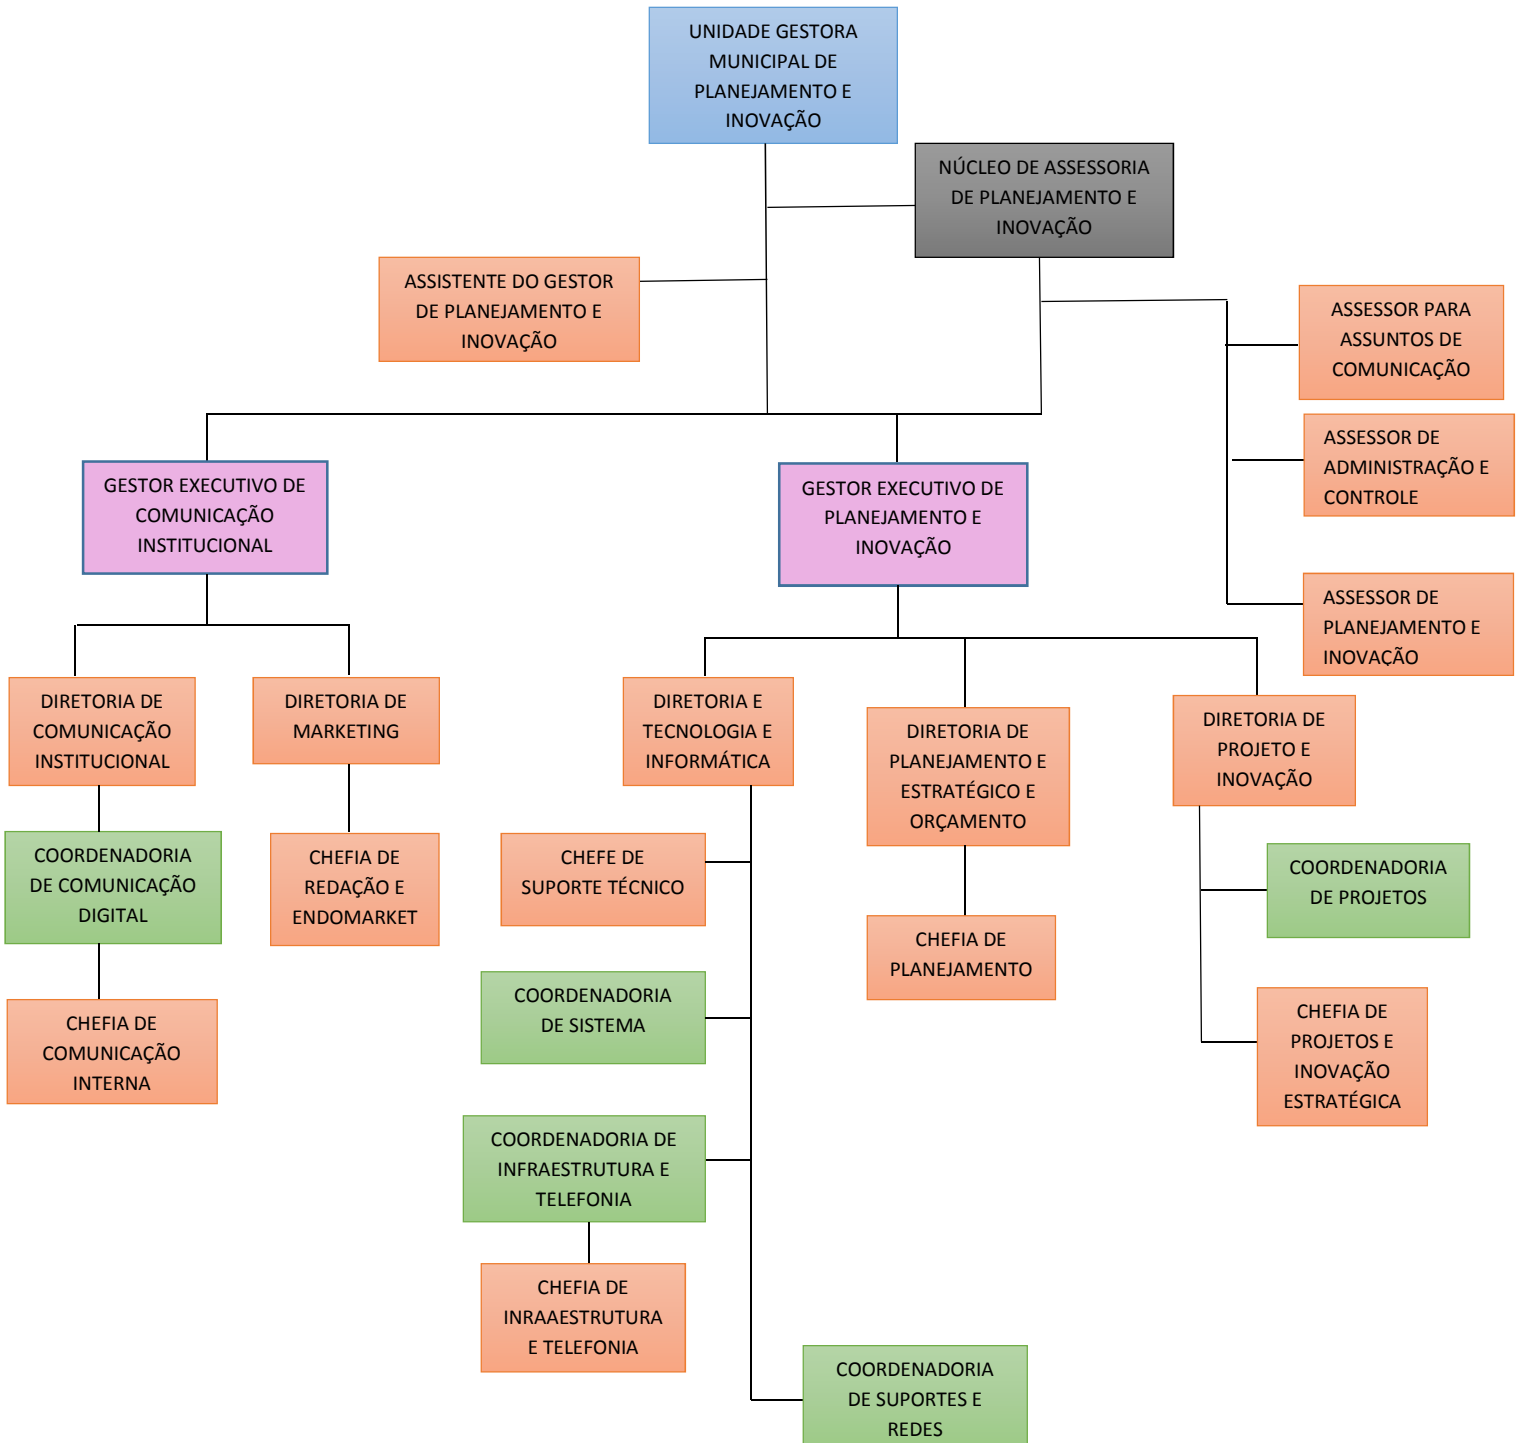

GABINETE DO PREFEITO MUNICIPAL

ESTRUTURA DA CASA CIVIL

PREFEITURA MUNICIPAL DE VÁRZEA PAULISTA

ESTADO DE SÃO PAULO

ANEXO VI

ORGANOGRAMA FUNCIONAL DA ADMINISTRAÇÃO DE VÁRZEA PAULISTA

GABINETE DO PREFEITO MUNICIPAL

ESTRUTURA DA CASA CIVIL

PREFEITURA MUNICIPAL DE VÁRZEA PAULISTA
ESTADO DE SÃO PAULO

ANEXO VII

ESTRUTURA DA UNIDADE GESTORA MUNICIPAL DE ASSUNTOS JURÍDICOS E CIDADANIA

PREFEITURA MUNICIPAL DE VÁRZEA PAULISTA

ESTADO DE SÃO PAULO

ANEXO VIII

ESTRUTURA DA UNIDADE GESTORA MUNICIPAL DE PLANEJAMENTO E INOVAÇÃO

PREFEITURA MUNICIPAL DE VÁRZEA PAULISTA
ESTADO DE SÃO PAULO

ANEXO IX

ESTRUTURA DA UNIDADE GESTORA MUNICIPAL DE FINANÇAS

PREFEITURA MUNICIPAL DE VÁRZEA PAULISTA
ESTADO DE SÃO PAULO

ANEXO X

ESTRUTURA DA UNIDADE GESTORA MUNICIPAL DE GESTÃO PÚBLICA

PREFEITURA MUNICIPAL DE VÁRZEA PAULISTA
ESTADO DE SÃO PAULO

ANEXO XI

ESTRUTURA DA UNIDADE GESTORA MUNICIPAL DE INFRAESTRUTURA URBANA