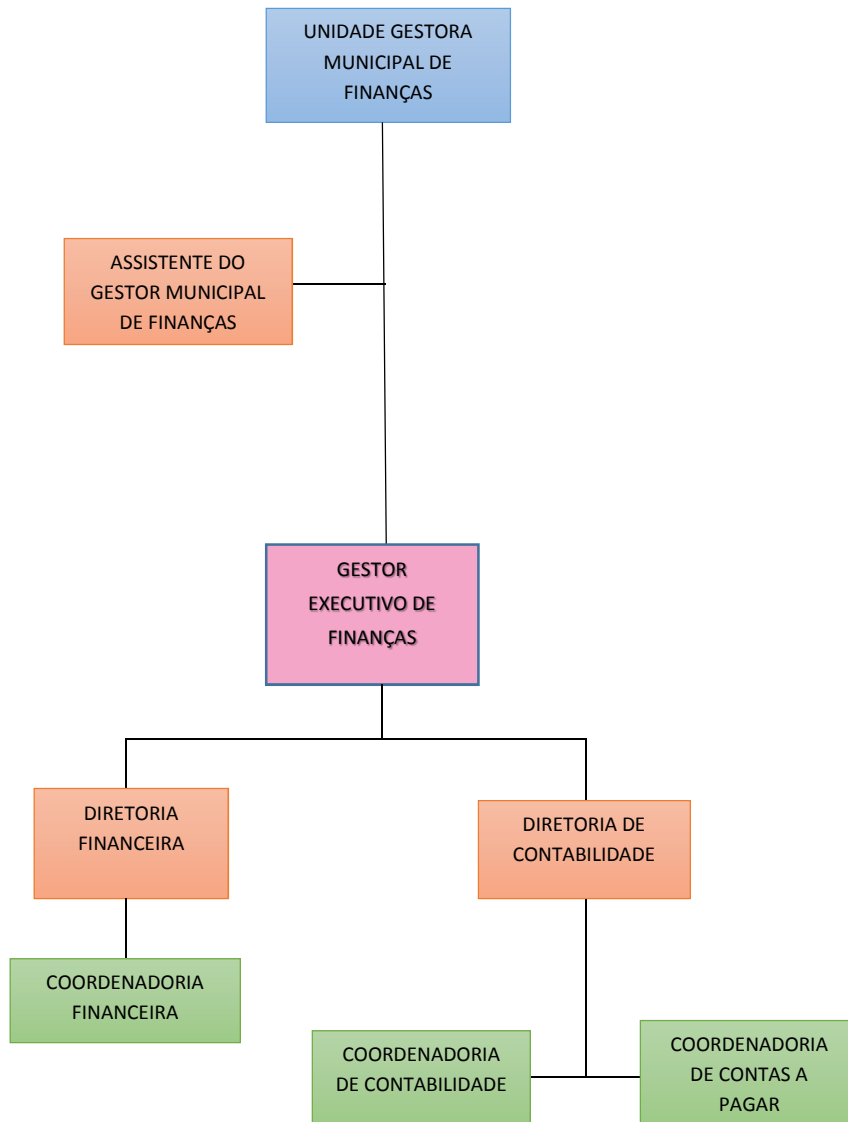

ESTADO DE SÃO PAULO

ANEXO VIII

ESTRUTURA DA UNIDADE GESTORA MUNICIPAL DE PLANEJAMENTO E INOVAÇÃO

PREFEITURA MUNICIPAL DE VÁRZEA PAULISTA
ESTADO DE SÃO PAULO

ANEXO IX

ESTRUTURA DA UNIDADE GESTORA MUNICIPAL DE FINANÇAS

PREFEITURA MUNICIPAL DE VÁRZEA PAULISTA
ESTADO DE SÃO PAULO

ANEXO X

ESTRUTURA DA UNIDADE GESTORA MUNICIPAL DE GESTÃO PÚBLICA

PREFEITURA MUNICIPAL DE VÁRZEA PAULISTA
ESTADO DE SÃO PAULO

ANEXO XI

ESTRUTURA DA UNIDADE GESTORA MUNICIPAL DE INFRAESTRUTURA URBANA