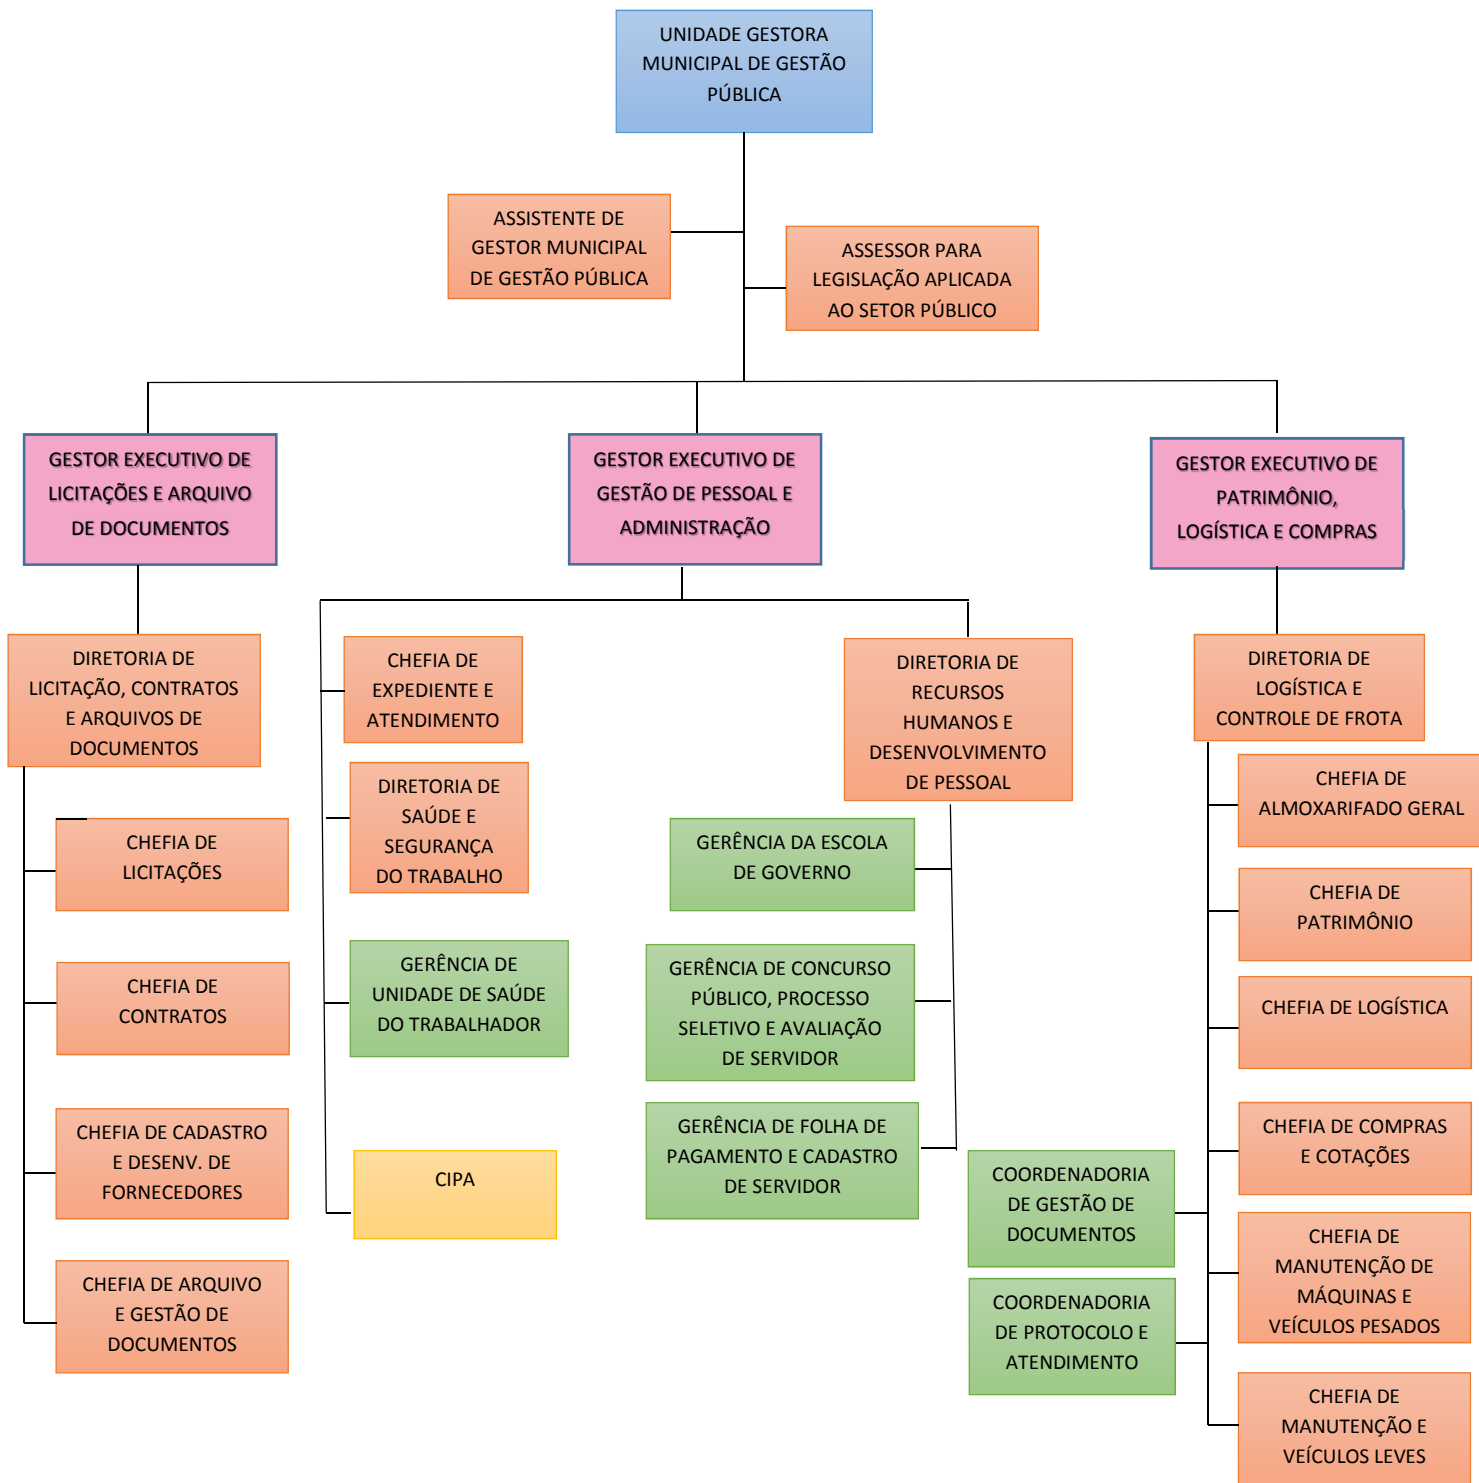

GABINETE DO PREFEITO MUNICIPAL

ESTRUTURA DA CASA CIVIL

PREFEITURA MUNICIPAL DE VÁRZEA PAULISTA

ESTADO DE SÃO PAULO

ANEXO VI

ORGANOGRAMA FUNCIONAL DA ADMINISTRAÇÃO DE VÁRZEA PAULISTA

GABINETE DO PREFEITO MUNICIPAL

ESTRUTURA DA CASA CIVIL

PREFEITURA MUNICIPAL DE VÁRZEA PAULISTA
ESTADO DE SÃO PAULO

ANEXO VII

ESTRUTURA DA UNIDADE GESTORA MUNICIPAL DE ASSUNTOS JURÍDICOS E CIDADANIA

PREFEITURA MUNICIPAL DE VÁRZEA PAULISTA

ESTADO DE SÃO PAULO

ANEXO VIII

ESTRUTURA DA UNIDADE GESTORA MUNICIPAL DE PLANEJAMENTO E INOVAÇÃO

PREFEITURA MUNICIPAL DE VÁRZEA PAULISTA
ESTADO DE SÃO PAULO

ANEXO IX

ESTRUTURA DA UNIDADE GESTORA MUNICIPAL DE FINANÇAS

PREFEITURA MUNICIPAL DE VÁRZEA PAULISTA
ESTADO DE SÃO PAULO

ANEXO X

ESTRUTURA DA UNIDADE GESTORA MUNICIPAL DE GESTÃO PÚBLICA

PREFEITURA MUNICIPAL DE VÁRZEA PAULISTA
ESTADO DE SÃO PAULO

ANEXO XI

ESTRUTURA DA UNIDADE GESTORA MUNICIPAL DE INFRAESTRUTURA URBANA