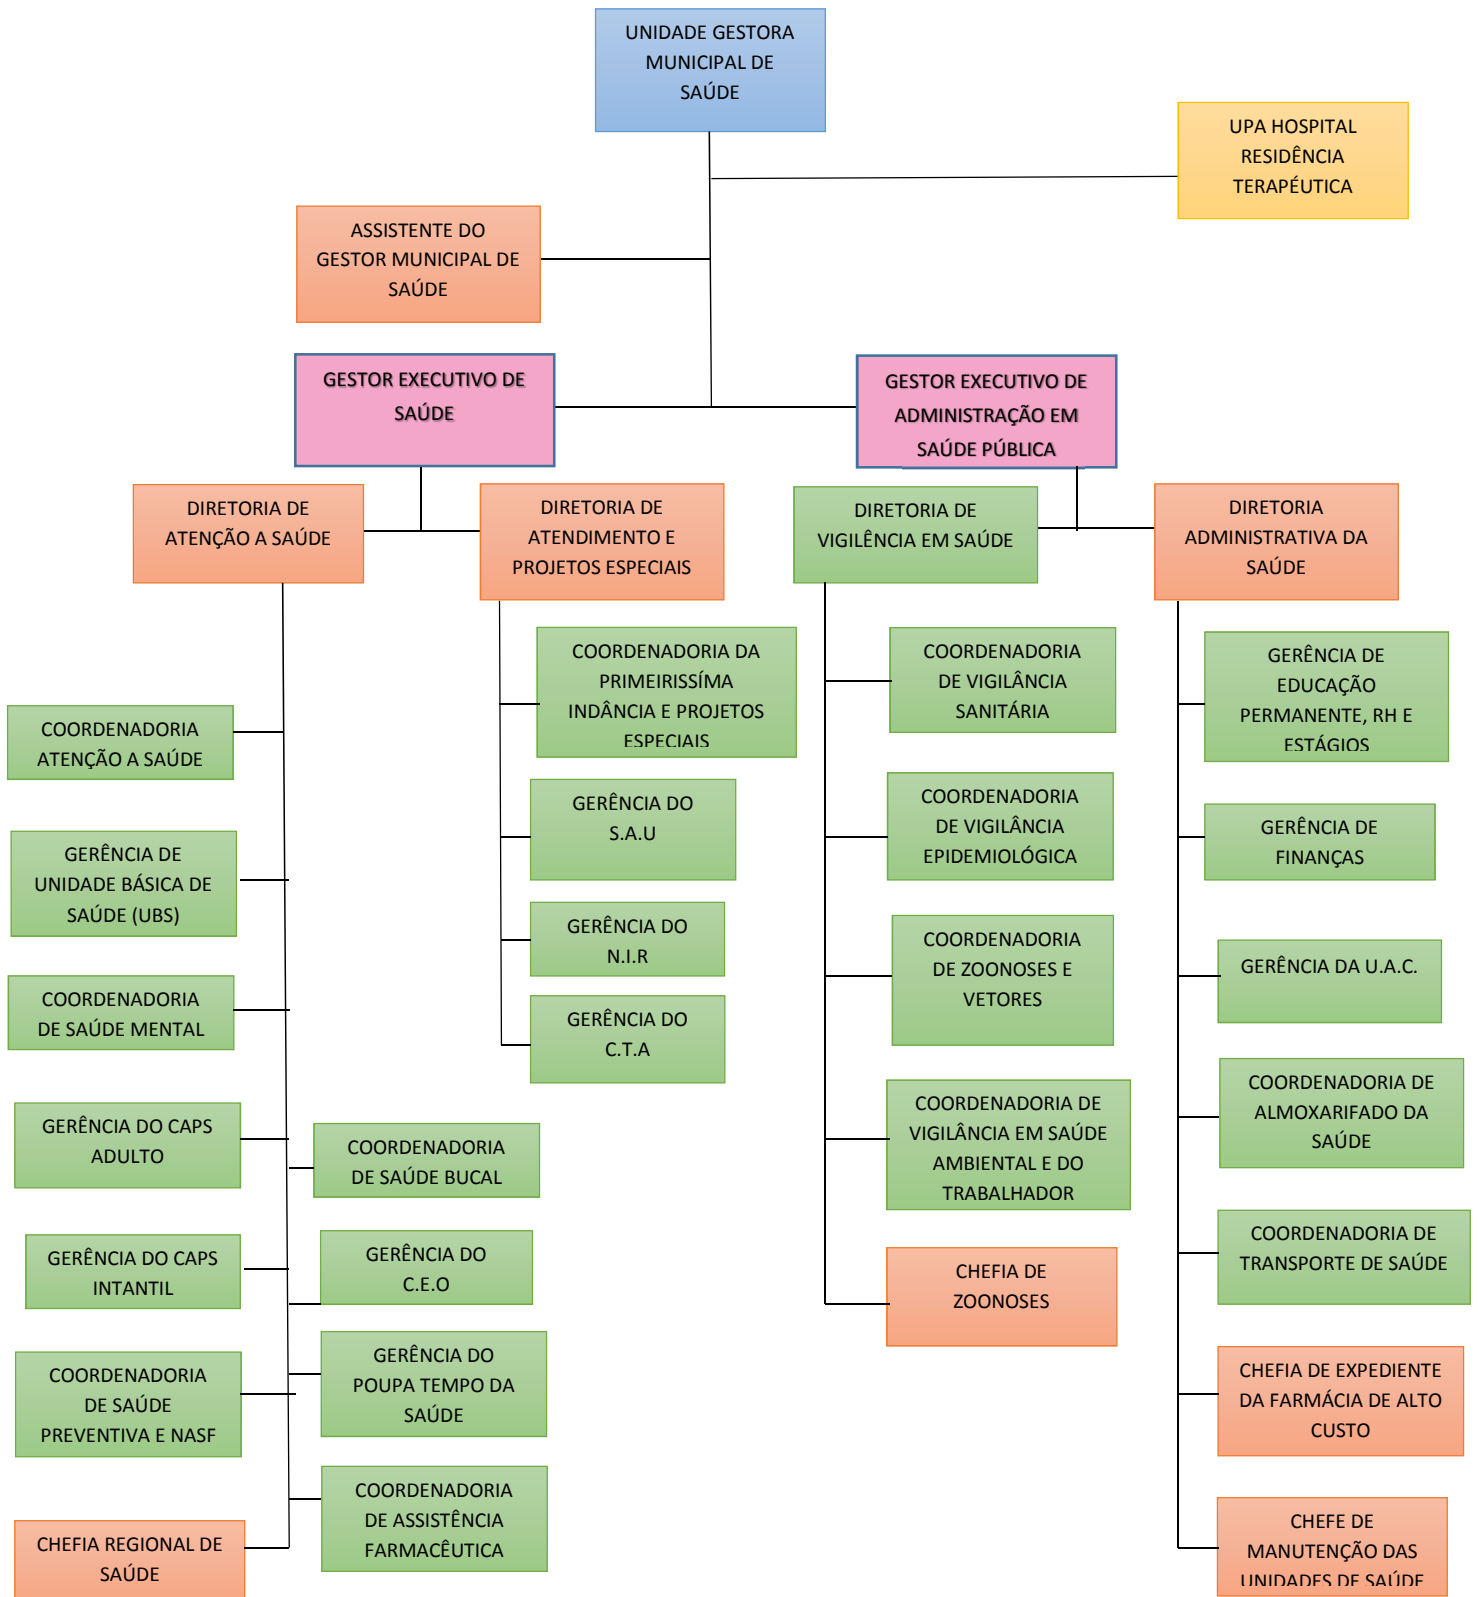

PREFEITURA MUNICIPAL DE VÁRZEA PAULISTA
ESTADO DE SÃO PAULO

ANEXO X

ESTRUTURA DA UNIDADE GESTORA MUNICIPAL DE GESTÃO PÚBLICA

PREFEITURA MUNICIPAL DE VÁRZEA PAULISTA
ESTADO DE SÃO PAULO

ANEXO XI

ESTRUTURA DA UNIDADE GESTORA MUNICIPAL DE INFRAESTRUTURA URBANA

ANEXO XV

ESTRUTURA DA UNIDADE GESTORA MUNICIPAL DE TRANSPORTE PÚBLICO E TRÂNSITO

PREFEITURA MUNICIPAL DE VÁRZEA PAULISTA
ESTADO DE SÃO PAULO

ANEXO XVI

ESTRUTURA DA UNIDADE GESTORA MUNICIPAL DE DESENVOLVIMENTO SOCIAL

PREFEITURA MUNICIPAL DE VÁRZEA PAULISTA
ESTADO DE SÃO PAULO

ANEXO XVII

ESTRUTURA DA UNIDADE GESTORA MUNICIPAL DE EDUCAÇÃO

PREFEITURA MUNICIPAL DE VÁRZEA PAULISTA

ESTADO DE SÃO PAULO

ANEXO XVIII

ESTRUTURA DA UNIDADE GESTORA MUNICIPAL DE ESPORTE, LAZER, CULTURA E TURISMO

PREFEITURA MUNICIPAL DE VÁRZEA PAULISTA
ESTADO DE SÃO PAULO

ANEXO XIX

ESTRUTURA DA UNIDADE GESTORA DE SAÚDE

PREFEITURA MUNICIPAL DE VÁRZEA PAULISTA
ESTADO DE SÃO PAULO

ANEXO XX

ESTRUTURA DA UNIDADE GESTORA MUNICIPAL DE SEGURANÇA PÚBLICA