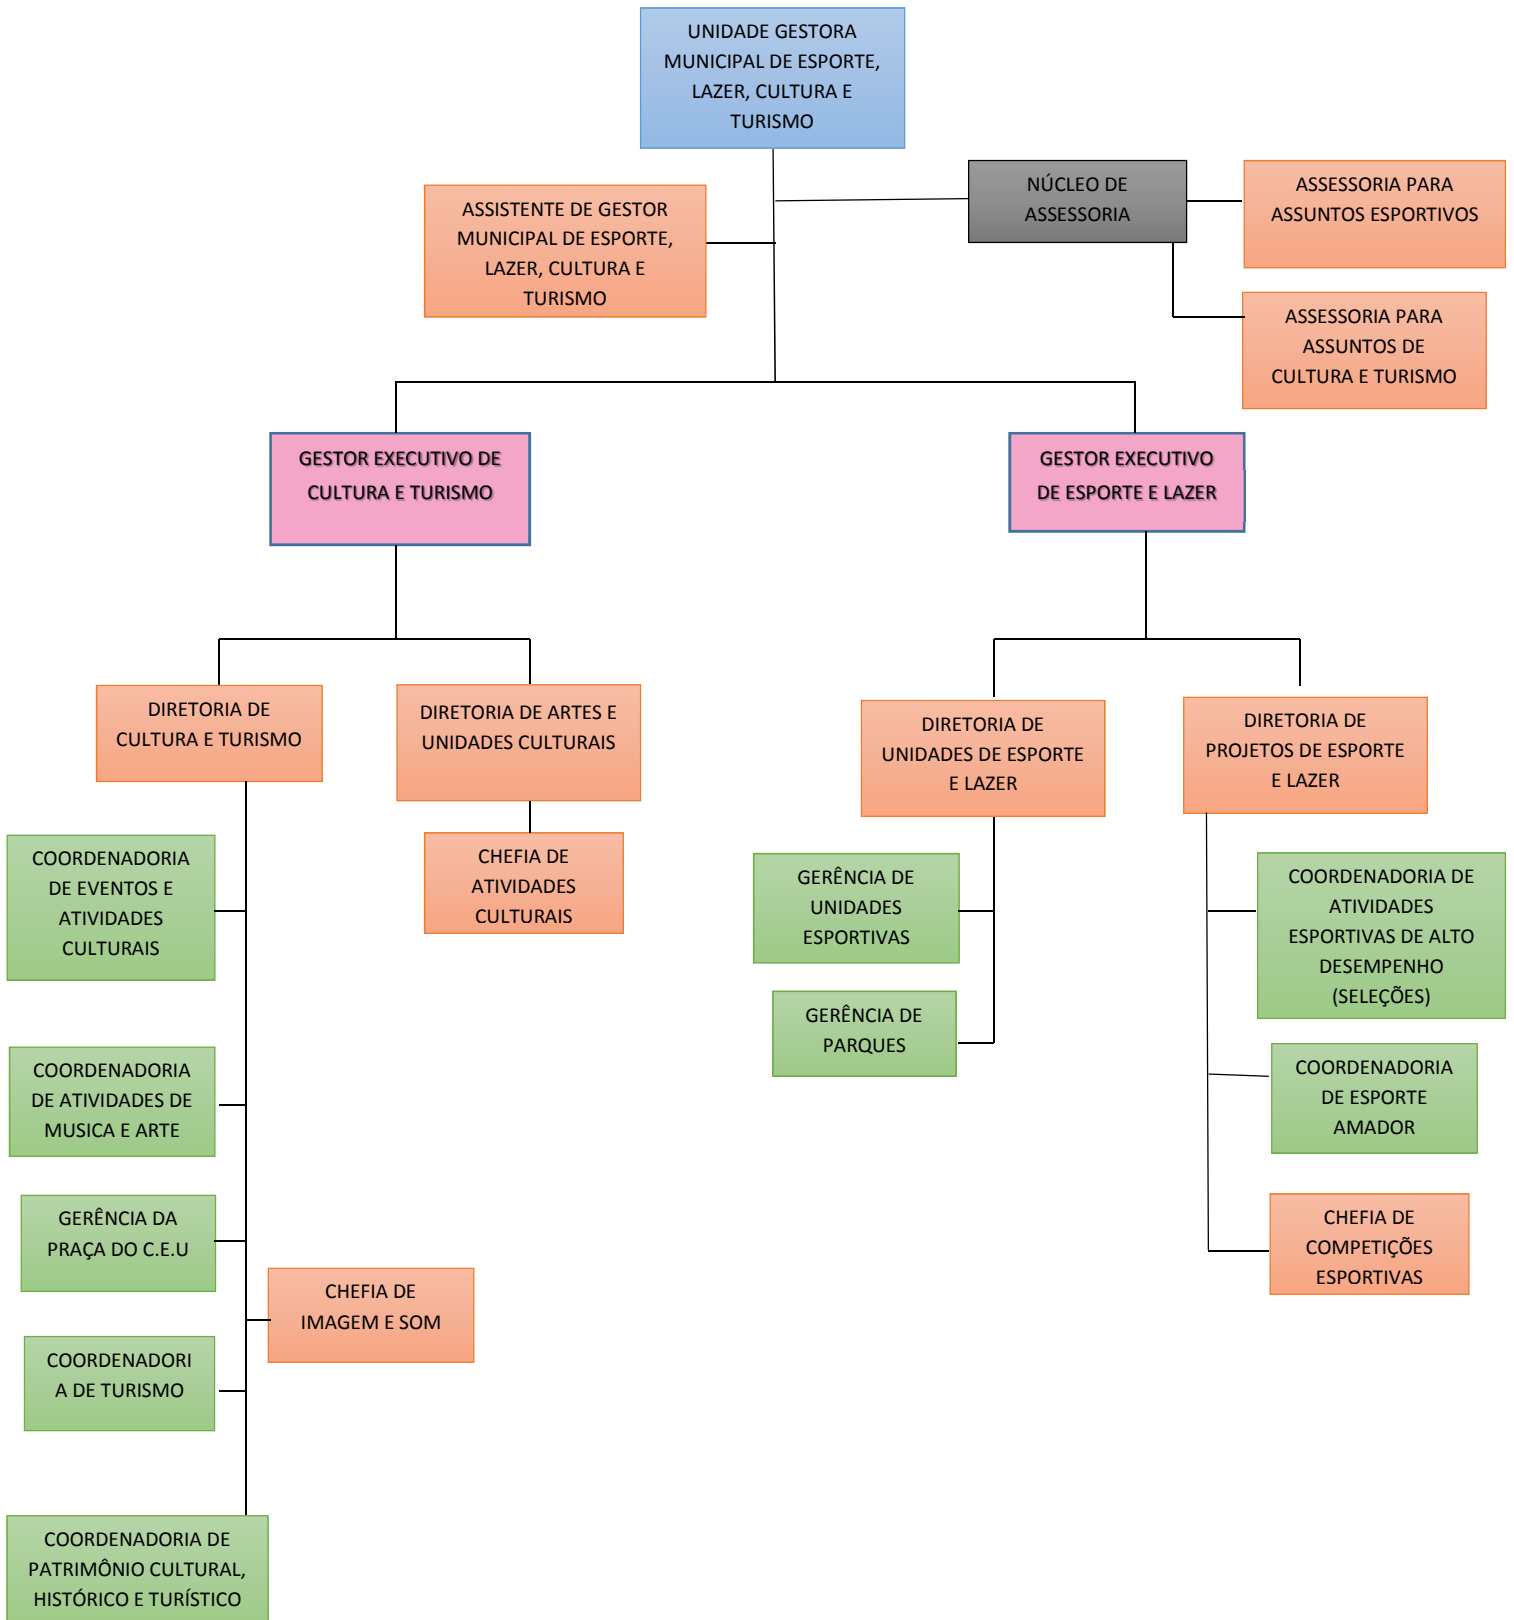

PREFEITURA MUNICIPAL DE VÁRZEA PAULISTA
ESTADO DE SÃO PAULO

ANEXO X

ESTRUTURA DA UNIDADE GESTORA MUNICIPAL DE GESTÃO PÚBLICA

PREFEITURA MUNICIPAL DE VÁRZEA PAULISTA
ESTADO DE SÃO PAULO

ANEXO XI

ESTRUTURA DA UNIDADE GESTORA MUNICIPAL DE INFRAESTRUTURA URBANA

ANEXO XV

ESTRUTURA DA UNIDADE GESTORA MUNICIPAL DE TRANSPORTE PÚBLICO E TRÂNSITO

PREFEITURA MUNICIPAL DE VÁRZEA PAULISTA
ESTADO DE SÃO PAULO

ANEXO XVI

ESTRUTURA DA UNIDADE GESTORA MUNICIPAL DE DESENVOLVIMENTO SOCIAL

PREFEITURA MUNICIPAL DE VÁRZEA PAULISTA
ESTADO DE SÃO PAULO

ANEXO XVII

ESTRUTURA DA UNIDADE GESTORA MUNICIPAL DE EDUCAÇÃO

PREFEITURA MUNICIPAL DE VÁRZEA PAULISTA

ESTADO DE SÃO PAULO

ANEXO XVIII

ESTRUTURA DA UNIDADE GESTORA MUNICIPAL DE ESPORTE, LAZER, CULTURA E TURISMO

PREFEITURA MUNICIPAL DE VÁRZEA PAULISTA
ESTADO DE SÃO PAULO

ANEXO XIX

ESTRUTURA DA UNIDADE GESTORA DE SAÚDE

PREFEITURA MUNICIPAL DE VÁRZEA PAULISTA
ESTADO DE SÃO PAULO

ANEXO XX

ESTRUTURA DA UNIDADE GESTORA MUNICIPAL DE SEGURANÇA PÚBLICA