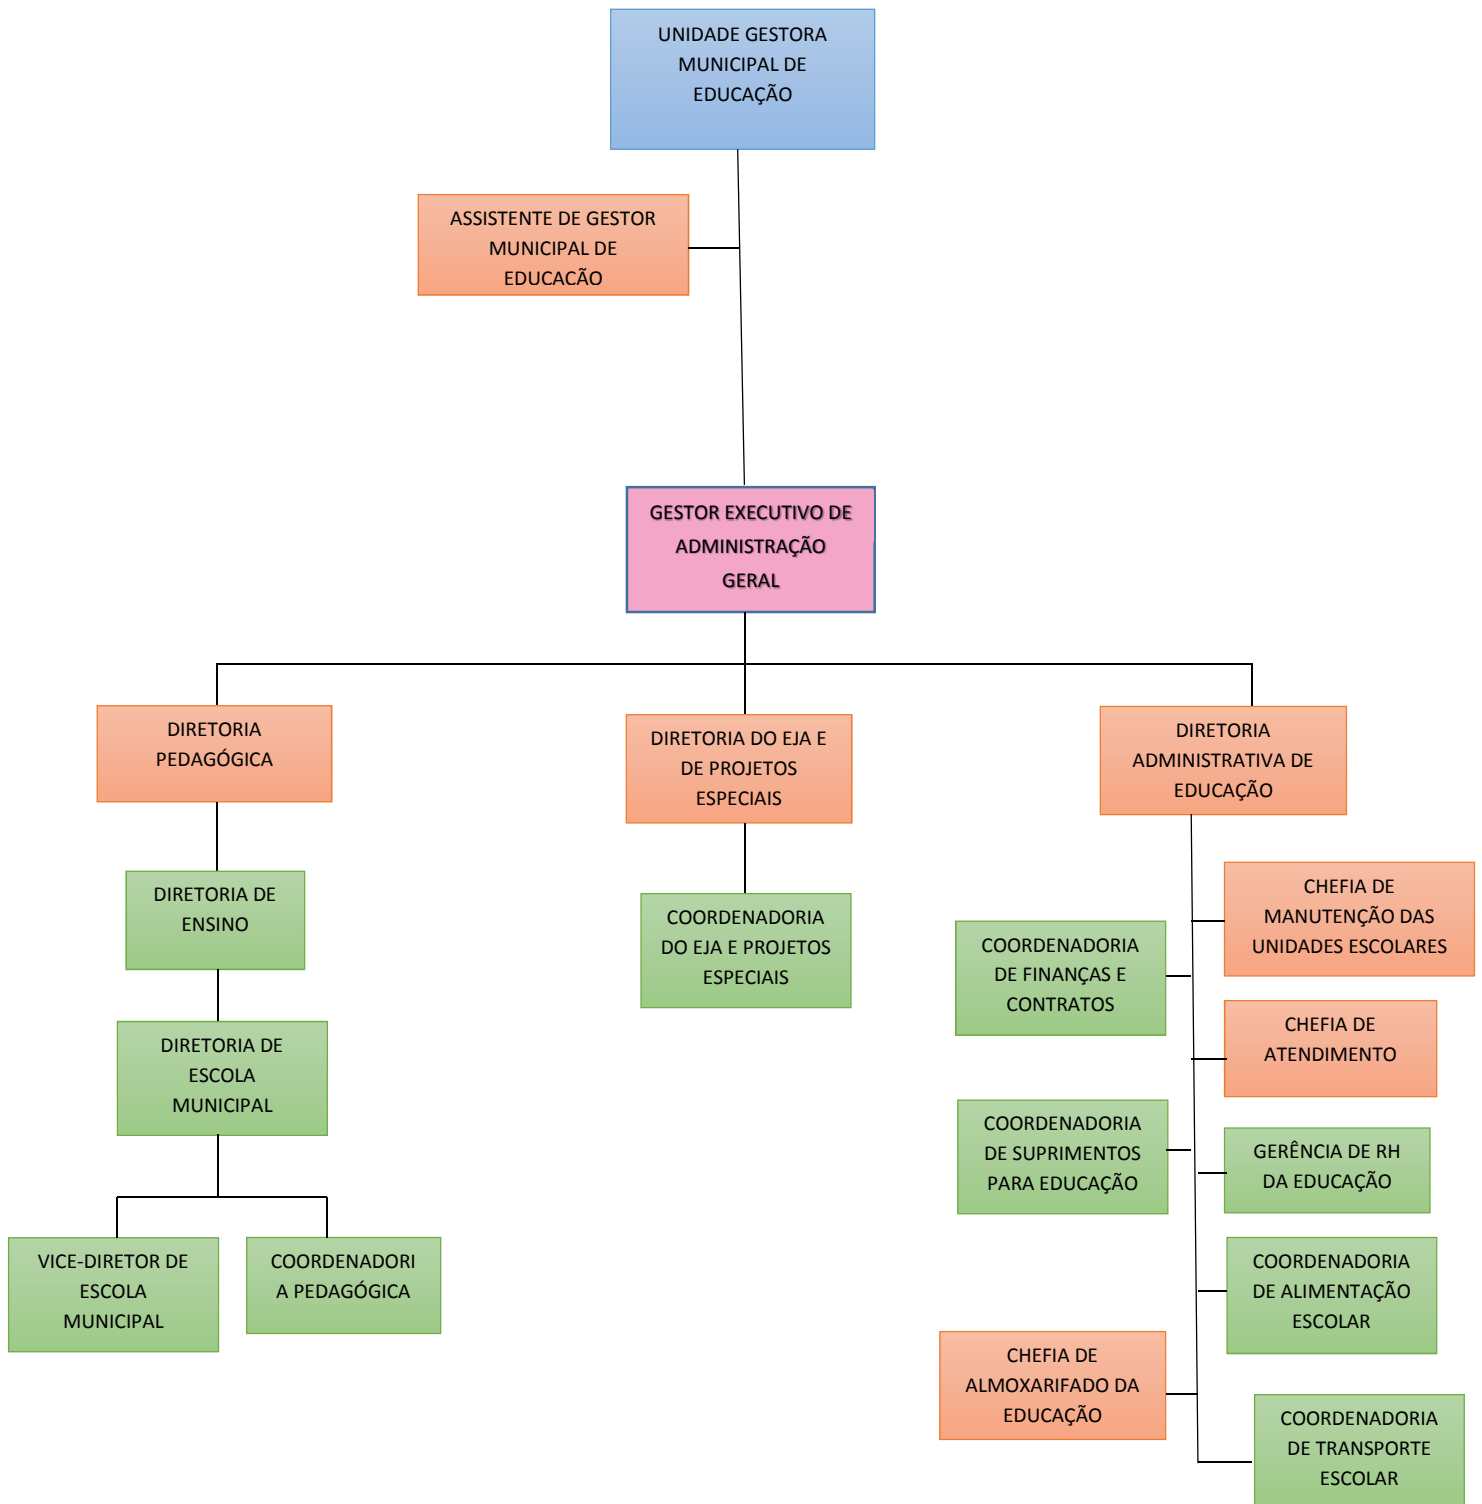

PREFEITURA MUNICIPAL DE VÁRZEA PAULISTA
ESTADO DE SÃO PAULO

ANEXO X

ESTRUTURA DA UNIDADE GESTORA MUNICIPAL DE GESTÃO PÚBLICA

PREFEITURA MUNICIPAL DE VÁRZEA PAULISTA
ESTADO DE SÃO PAULO

ANEXO XI

ESTRUTURA DA UNIDADE GESTORA MUNICIPAL DE INFRAESTRUTURA URBANA

PREFEITURA MUNICIPAL DE VÁRZEA PAULISTA
ESTADO DE SÃO PAULO

ANEXO XII

ESTRUTURA DA UNIDADE GESTORA MUNICIPAL DE OBRAS E URBANISMO

PREFEITURA MUNICIPAL DE VÁRZEA PAULISTA
ESTADO DE SÃO PAULO

ANEXO XIII

ESTRUTURA DA UNIDADE GESTORA MUNICIPAL DE MEIO AMBIENTE

ANEXO XV

ESTRUTURA DA UNIDADE GESTORA MUNICIPAL DE TRANSPORTE PÚBLICO E TRÂNSITO

PREFEITURA MUNICIPAL DE VÁRZEA PAULISTA
ESTADO DE SÃO PAULO

ANEXO XVI

ESTRUTURA DA UNIDADE GESTORA MUNICIPAL DE DESENVOLVIMENTO SOCIAL

PREFEITURA MUNICIPAL DE VÁRZEA PAULISTA
ESTADO DE SÃO PAULO

ANEXO XVII

ESTRUTURA DA UNIDADE GESTORA MUNICIPAL DE EDUCAÇÃO

PREFEITURA MUNICIPAL DE VÁRZEA PAULISTA

ESTADO DE SÃO PAULO

ANEXO XVIII

ESTRUTURA DA UNIDADE GESTORA MUNICIPAL DE ESPORTE, LAZER, CULTURA E TURISMO