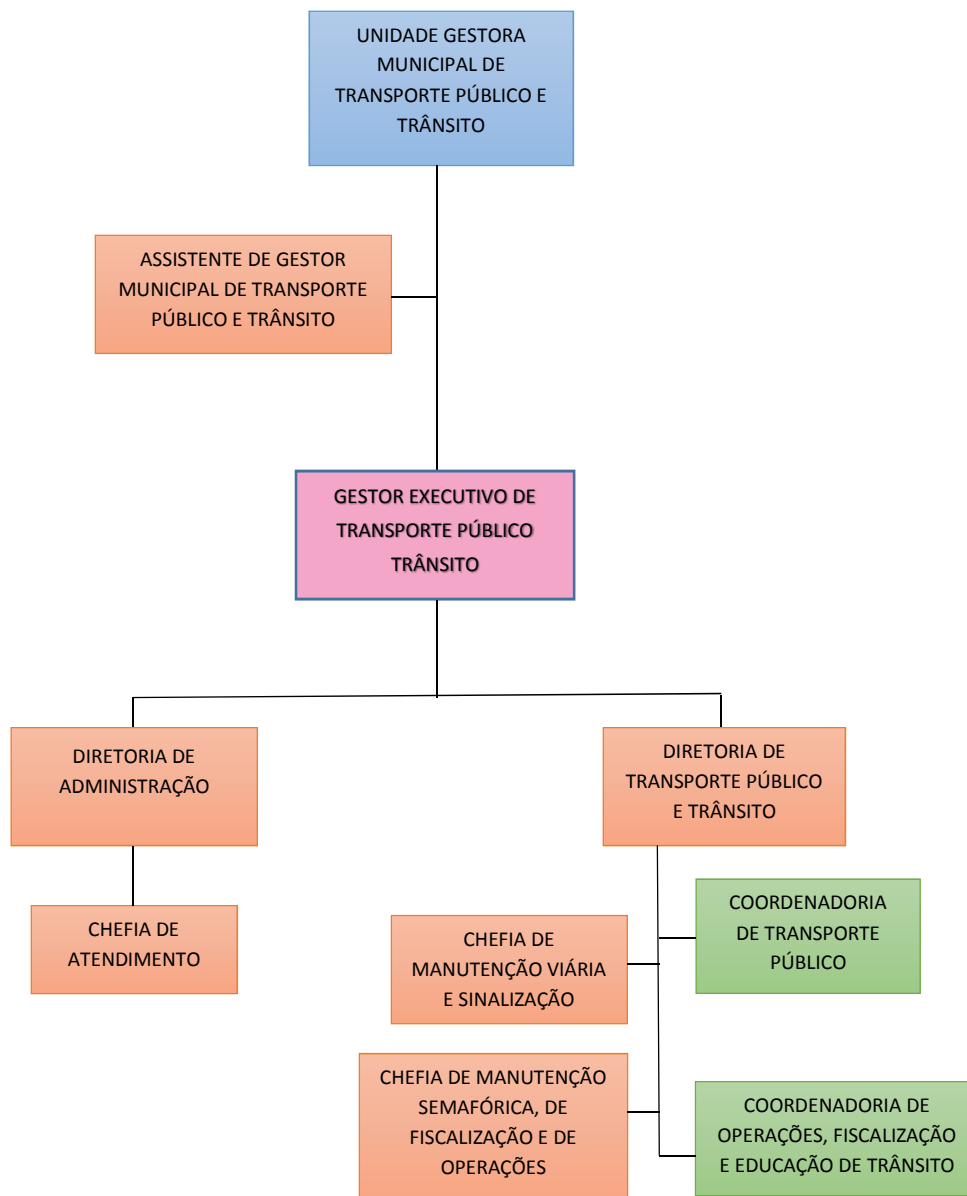

PREFEITURA MUNICIPAL DE VÁRZEA PAULISTA
ESTADO DE SÃO PAULO

ANEXO X

ESTRUTURA DA UNIDADE GESTORA MUNICIPAL DE GESTÃO PÚBLICA

PREFEITURA MUNICIPAL DE VÁRZEA PAULISTA
ESTADO DE SÃO PAULO

ANEXO XI

ESTRUTURA DA UNIDADE GESTORA MUNICIPAL DE INFRAESTRUTURA URBANA

PREFEITURA MUNICIPAL DE VÁRZEA PAULISTA
ESTADO DE SÃO PAULO

ANEXO XII

ESTRUTURA DA UNIDADE GESTORA MUNICIPAL DE OBRAS E URBANISMO

PREFEITURA MUNICIPAL DE VÁRZEA PAULISTA
ESTADO DE SÃO PAULO

ANEXO XIII

ESTRUTURA DA UNIDADE GESTORA MUNICIPAL DE MEIO AMBIENTE

PREFEITURA MUNICIPAL DE VÁRZEA PAULISTA

ESTADO DE SÃO PAULO

ANEXO XIV

ESTRUTURA DA UNIDADE GESTORA MUNICIPAL DE DESENVOLVIMENTO ECONÔMICO, TRABALHO E FAZENDA

PREFEITURA MUNICIPAL DE VÁRZEA PAULISTA
ESTADO DE SÃO PAULO

ANEXO XV

ESTRUTURA DA UNIDADE GESTORA MUNICIPAL DE TRANSPORTE PÚBLICO E TRÂNSITO

PREFEITURA MUNICIPAL DE VÁRZEA PAULISTA
ESTADO DE SÃO PAULO

ANEXO XVI

ESTRUTURA DA UNIDADE GESTORA MUNICIPAL DE DESENVOLVIMENTO SOCIAL