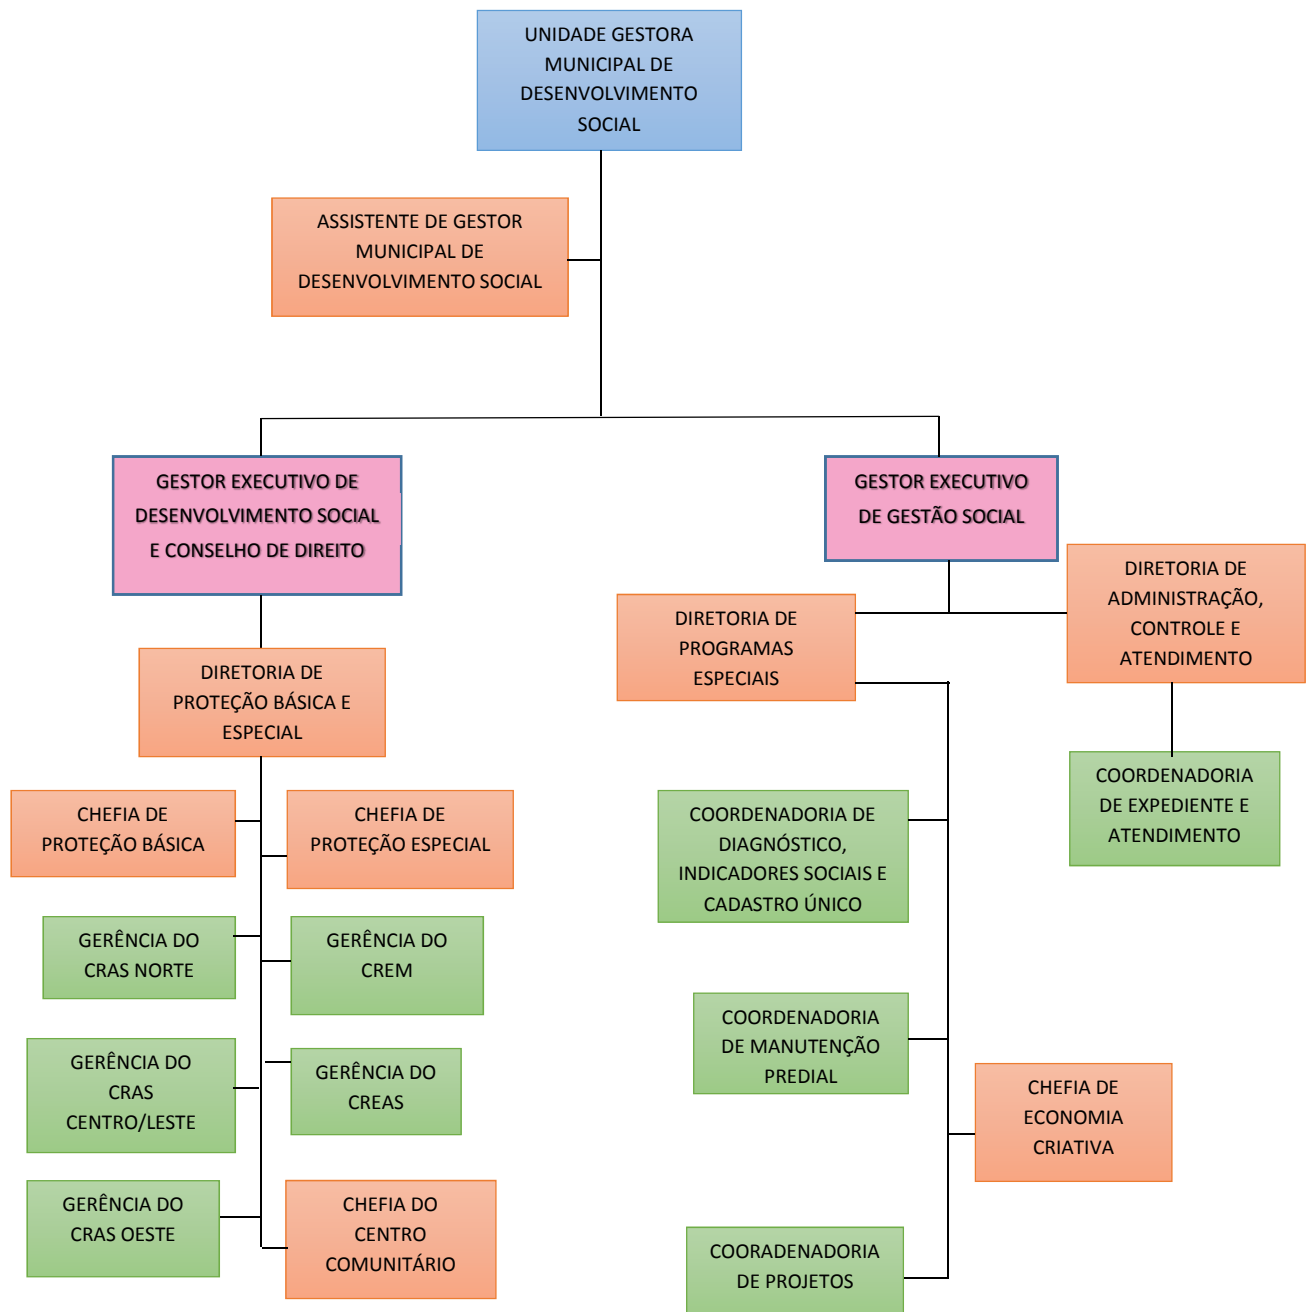

PREFEITURA MUNICIPAL DE VÁRZEA PAULISTA
ESTADO DE SÃO PAULO

ANEXO X

ESTRUTURA DA UNIDADE GESTORA MUNICIPAL DE GESTÃO PÚBLICA

PREFEITURA MUNICIPAL DE VÁRZEA PAULISTA
ESTADO DE SÃO PAULO

ANEXO XI

ESTRUTURA DA UNIDADE GESTORA MUNICIPAL DE INFRAESTRUTURA URBANA

PREFEITURA MUNICIPAL DE VÁRZEA PAULISTA
ESTADO DE SÃO PAULO

ANEXO XII

ESTRUTURA DA UNIDADE GESTORA MUNICIPAL DE OBRAS E URBANISMO

PREFEITURA MUNICIPAL DE VÁRZEA PAULISTA
ESTADO DE SÃO PAULO

ANEXO XIII

ESTRUTURA DA UNIDADE GESTORA MUNICIPAL DE MEIO AMBIENTE

PREFEITURA MUNICIPAL DE VÁRZEA PAULISTA

ESTADO DE SÃO PAULO

ANEXO XIV

ESTRUTURA DA UNIDADE GESTORA MUNICIPAL DE DESENVOLVIMENTO ECONÔMICO, TRABALHO E FAZENDA

PREFEITURA MUNICIPAL DE VÁRZEA PAULISTA
ESTADO DE SÃO PAULO

ANEXO XV

ESTRUTURA DA UNIDADE GESTORA MUNICIPAL DE TRANSPORTE PÚBLICO E TRÂNSITO

PREFEITURA MUNICIPAL DE VÁRZEA PAULISTA
ESTADO DE SÃO PAULO

ANEXO XVI

ESTRUTURA DA UNIDADE GESTORA MUNICIPAL DE DESENVOLVIMENTO SOCIAL