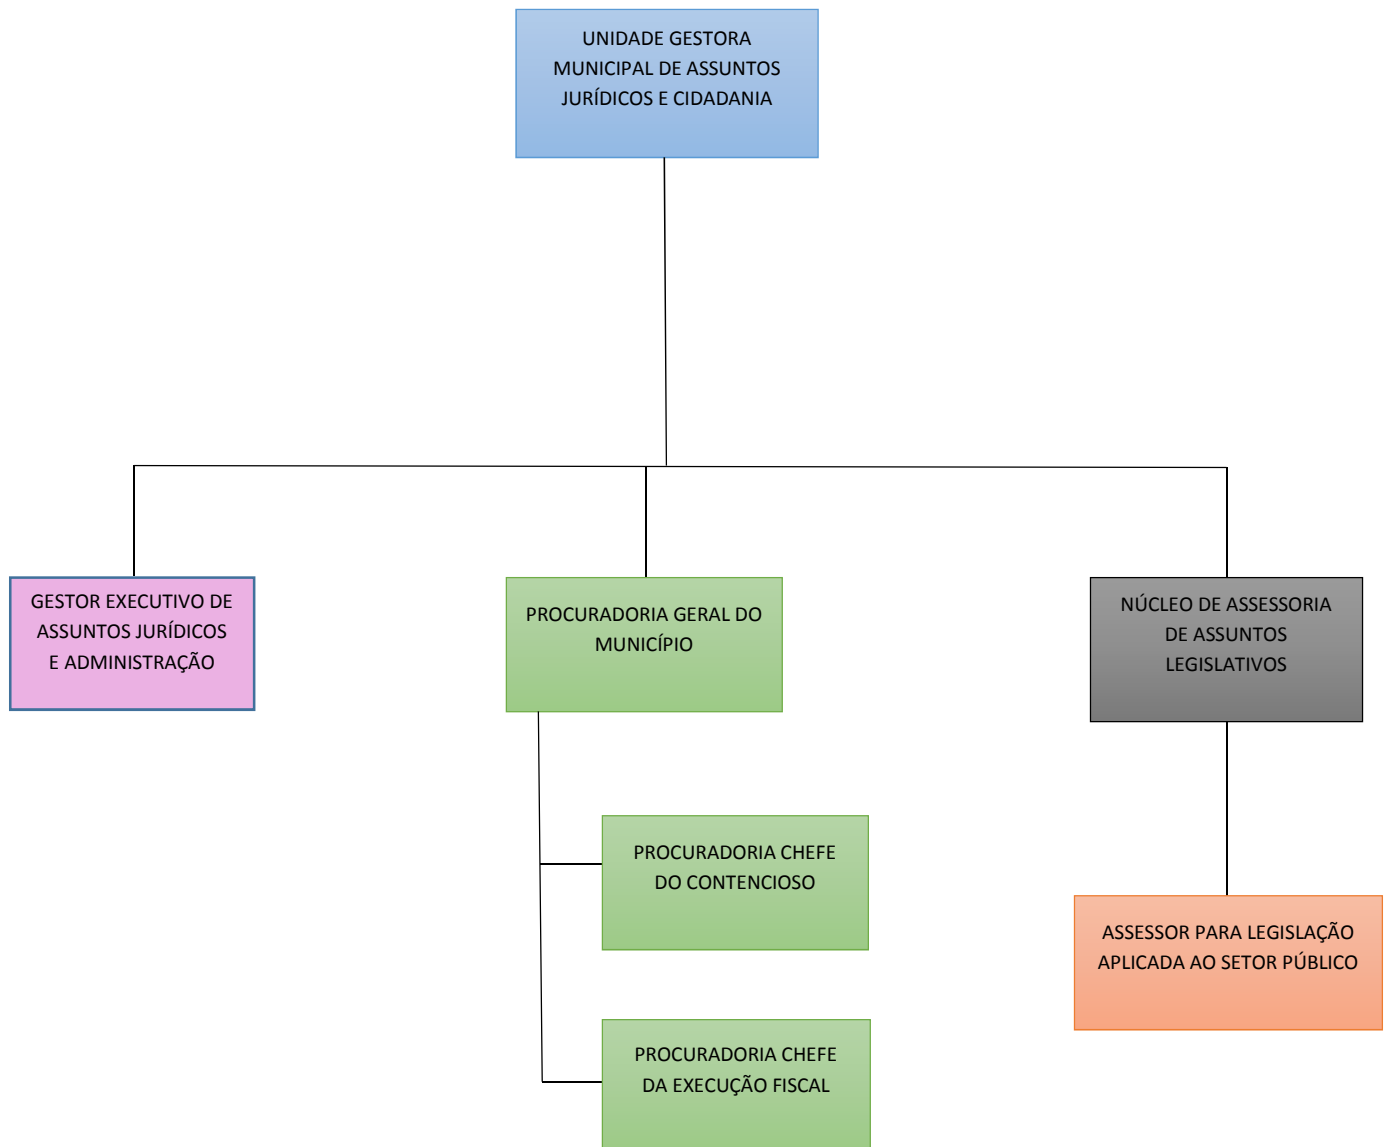

PREFEITURA MUNICIPAL DE VÁRZEA PAULISTA

ESTADO DE SÃO PAULO

ANEXO II

ESTRUTURA HIERÁRQUICA

PREFEITURA MUNICIPAL DE VÁRZEA PAULISTA

ESTADO DE SÃO PAULO

ANEXO V

ORGANOGRAMA FUNCIONAL DA ADMINISTRAÇÃO MUNICIPAL DE VÁRZEA PAULISTA

GABINETE DO PREFEITO MUNICIPAL

ESTRUTURA DA CASA CIVIL

PREFEITURA MUNICIPAL DE VÁRZEA PAULISTA

ESTADO DE SÃO PAULO

ANEXO VI

ORGANOGRAMA FUNCIONAL DA ADMINISTRAÇÃO DE VÁRZEA PAULISTA

GABINETE DO PREFEITO MUNICIPAL

ESTRUTURA DA CASA CIVIL

PREFEITURA MUNICIPAL DE VÁRZEA PAULISTA
ESTADO DE SÃO PAULO

ANEXO VII

ESTRUTURA DA UNIDADE GESTORA MUNICIPAL DE ASSUNTOS JURÍDICOS E CIDADANIA

PREFEITURA MUNICIPAL DE VÁRZEA PAULISTA

ESTADO DE SÃO PAULO

ANEXO VIII

ESTRUTURA DA UNIDADE GESTORA MUNICIPAL DE PLANEJAMENTO E INOVAÇÃO

PREFEITURA MUNICIPAL DE VÁRZEA PAULISTA
ESTADO DE SÃO PAULO

ANEXO IX

ESTRUTURA DA UNIDADE GESTORA MUNICIPAL DE FINANÇAS