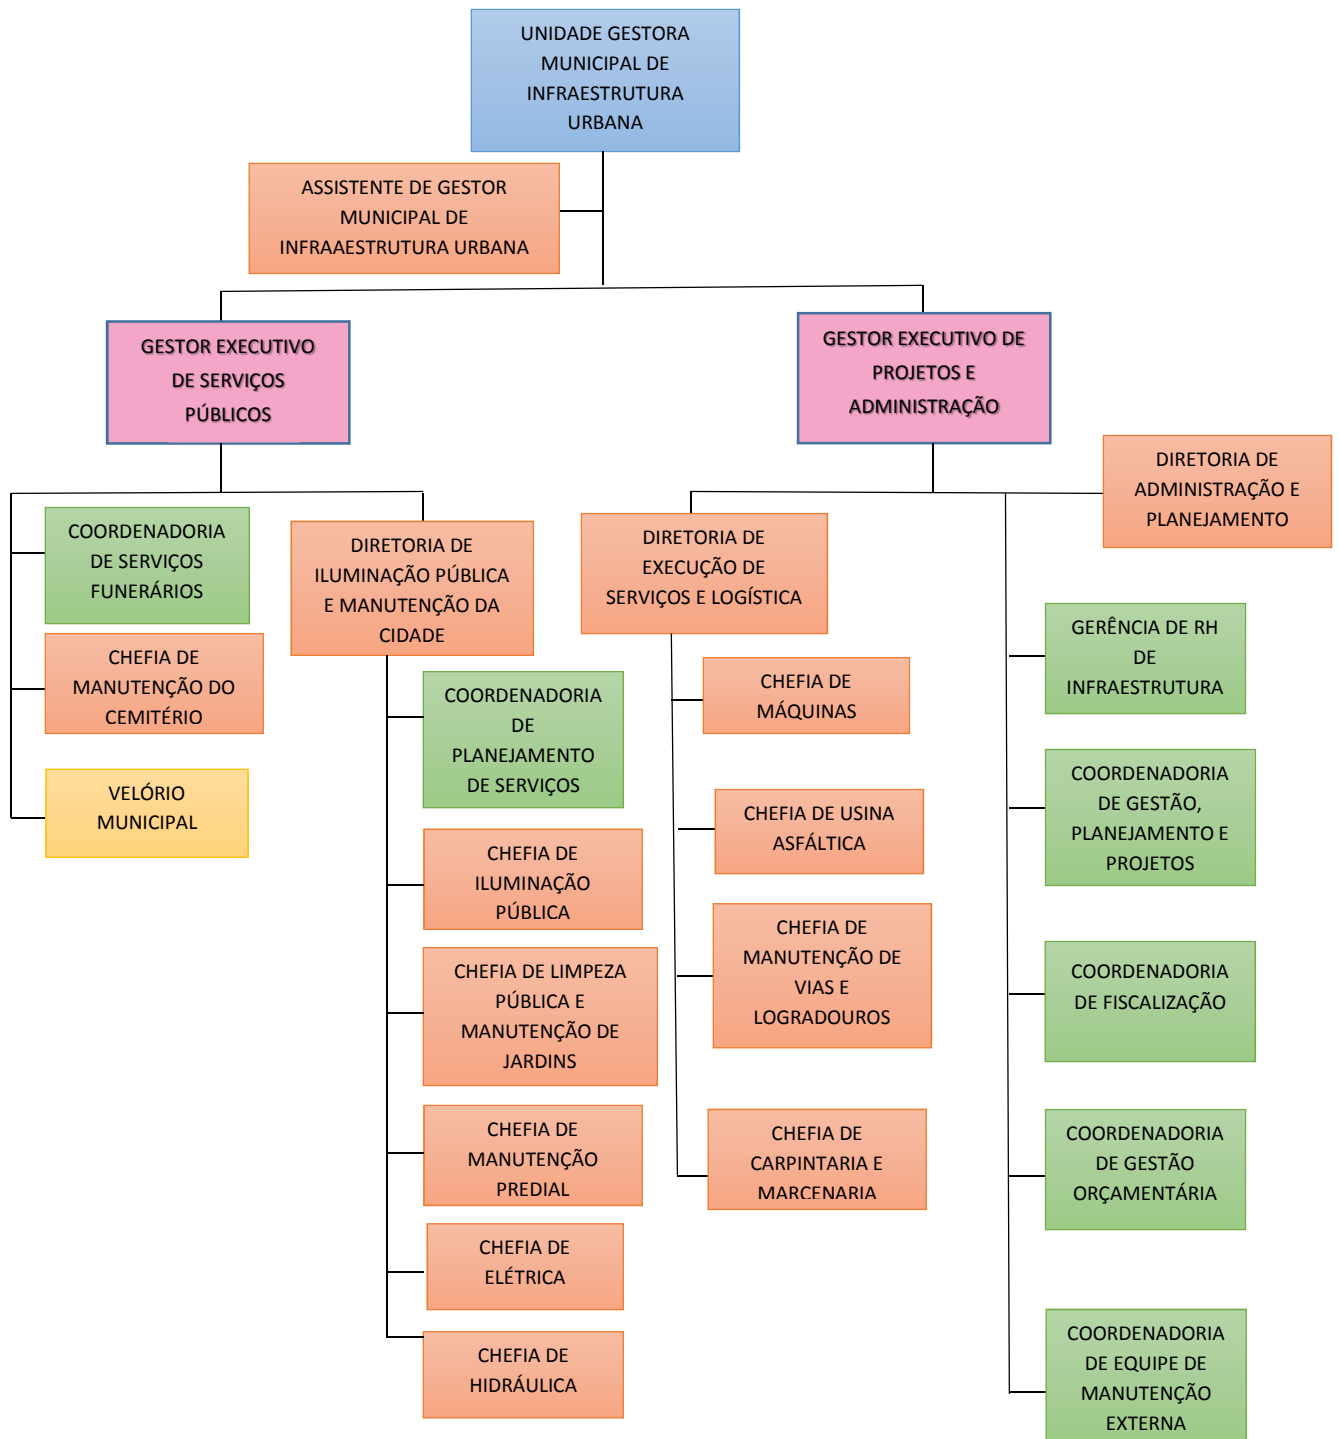

GABINETE DO PREFEITO MUNICIPAL

ESTRUTURA DA CASA CIVIL

PREFEITURA MUNICIPAL DE VÁRZEA PAULISTA

ESTADO DE SÃO PAULO

ANEXO VI

ORGANOGRAMA FUNCIONAL DA ADMINISTRAÇÃO DE VÁRZEA PAULISTA

GABINETE DO PREFEITO MUNICIPAL

ESTADO DE SÃO PAULO

ANEXO VIII

ESTRUTURA DA UNIDADE GESTORA MUNICIPAL DE PLANEJAMENTO E INOVAÇÃO

PREFEITURA MUNICIPAL DE VÁRZEA PAULISTA
ESTADO DE SÃO PAULO

ANEXO IX

ESTRUTURA DA UNIDADE GESTORA MUNICIPAL DE FINANÇAS

PREFEITURA MUNICIPAL DE VÁRZEA PAULISTA
ESTADO DE SÃO PAULO

ANEXO X

ESTRUTURA DA UNIDADE GESTORA MUNICIPAL DE GESTÃO PÚBLICA

PREFEITURA MUNICIPAL DE VÁRZEA PAULISTA
ESTADO DE SÃO PAULO

ANEXO XI

ESTRUTURA DA UNIDADE GESTORA MUNICIPAL DE INFRAESTRUTURA URBANA

PREFEITURA MUNICIPAL DE VÁRZEA PAULISTA
ESTADO DE SÃO PAULO

ANEXO XII

ESTRUTURA DA UNIDADE GESTORA MUNICIPAL DE OBRAS E URBANISMO

PREFEITURA MUNICIPAL DE VÁRZEA PAULISTA
ESTADO DE SÃO PAULO

ANEXO XIII

ESTRUTURA DA UNIDADE GESTORA MUNICIPAL DE MEIO AMBIENTE