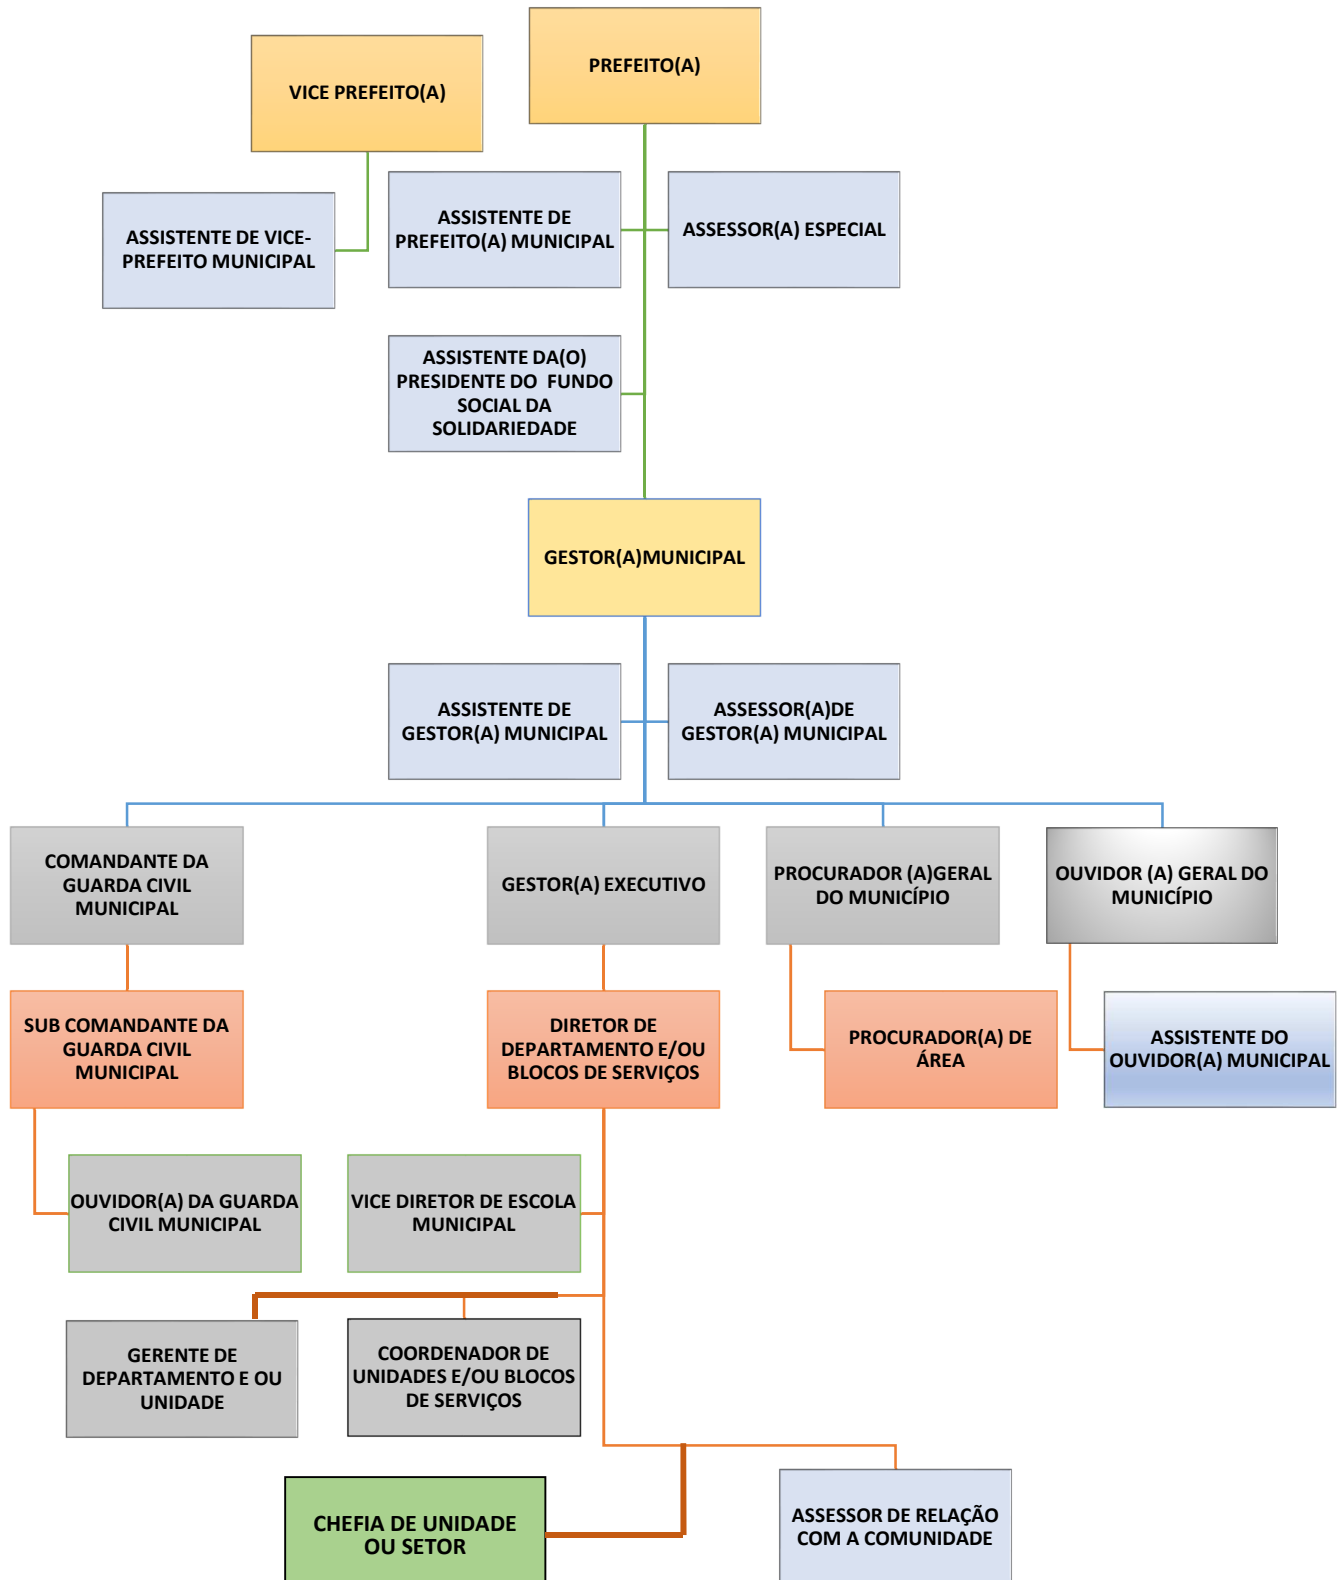

PREFEITURA MUNICIPAL DE VÁRZEA PAULISTA

ESTADO DE SÃO PAULO

ANEXO II

ESTRUTURA HIERÁRQUICA

PREFEITURA MUNICIPAL DE VÁRZEA PAULISTA

ESTADO DE SÃO PAULO

ANEXO V

ORGANOGRAMA FUNCIONAL DA ADMINISTRAÇÃO MUNICIPAL DE VÁRZEA PAULISTA

GABINETE DO PREFEITO MUNICIPAL

ESTRUTURA DA CASA CIVIL

PREFEITURA MUNICIPAL DE VÁRZEA PAULISTA

ESTADO DE SÃO PAULO

ANEXO VI

ORGANOGRAMA FUNCIONAL DA ADMINISTRAÇÃO DE VÁRZEA PAULISTA

GABINETE DO PREFEITO MUNICIPAL

ESTRUTURA DA CASA CIVIL

PREFEITURA MUNICIPAL DE VÁRZEA PAULISTA
ESTADO DE SÃO PAULO

ANEXO VII

ESTRUTURA DA UNIDADE GESTORA MUNICIPAL DE ASSUNTOS JURÍDICOS E CIDADANIA

PREFEITURA MUNICIPAL DE VÁRZEA PAULISTA

PREFEITURA MUNICIPAL DE VÁRZEA PAULISTA
ESTADO DE SÃO PAULO

ANEXO X

ESTRUTURA DA UNIDADE GESTORA MUNICIPAL DE GESTÃO PÚBLICA

PREFEITURA MUNICIPAL DE VÁRZEA PAULISTA
ESTADO DE SÃO PAULO

ANEXO XI

ESTRUTURA DA UNIDADE GESTORA MUNICIPAL DE INFRAESTRUTURA URBANA