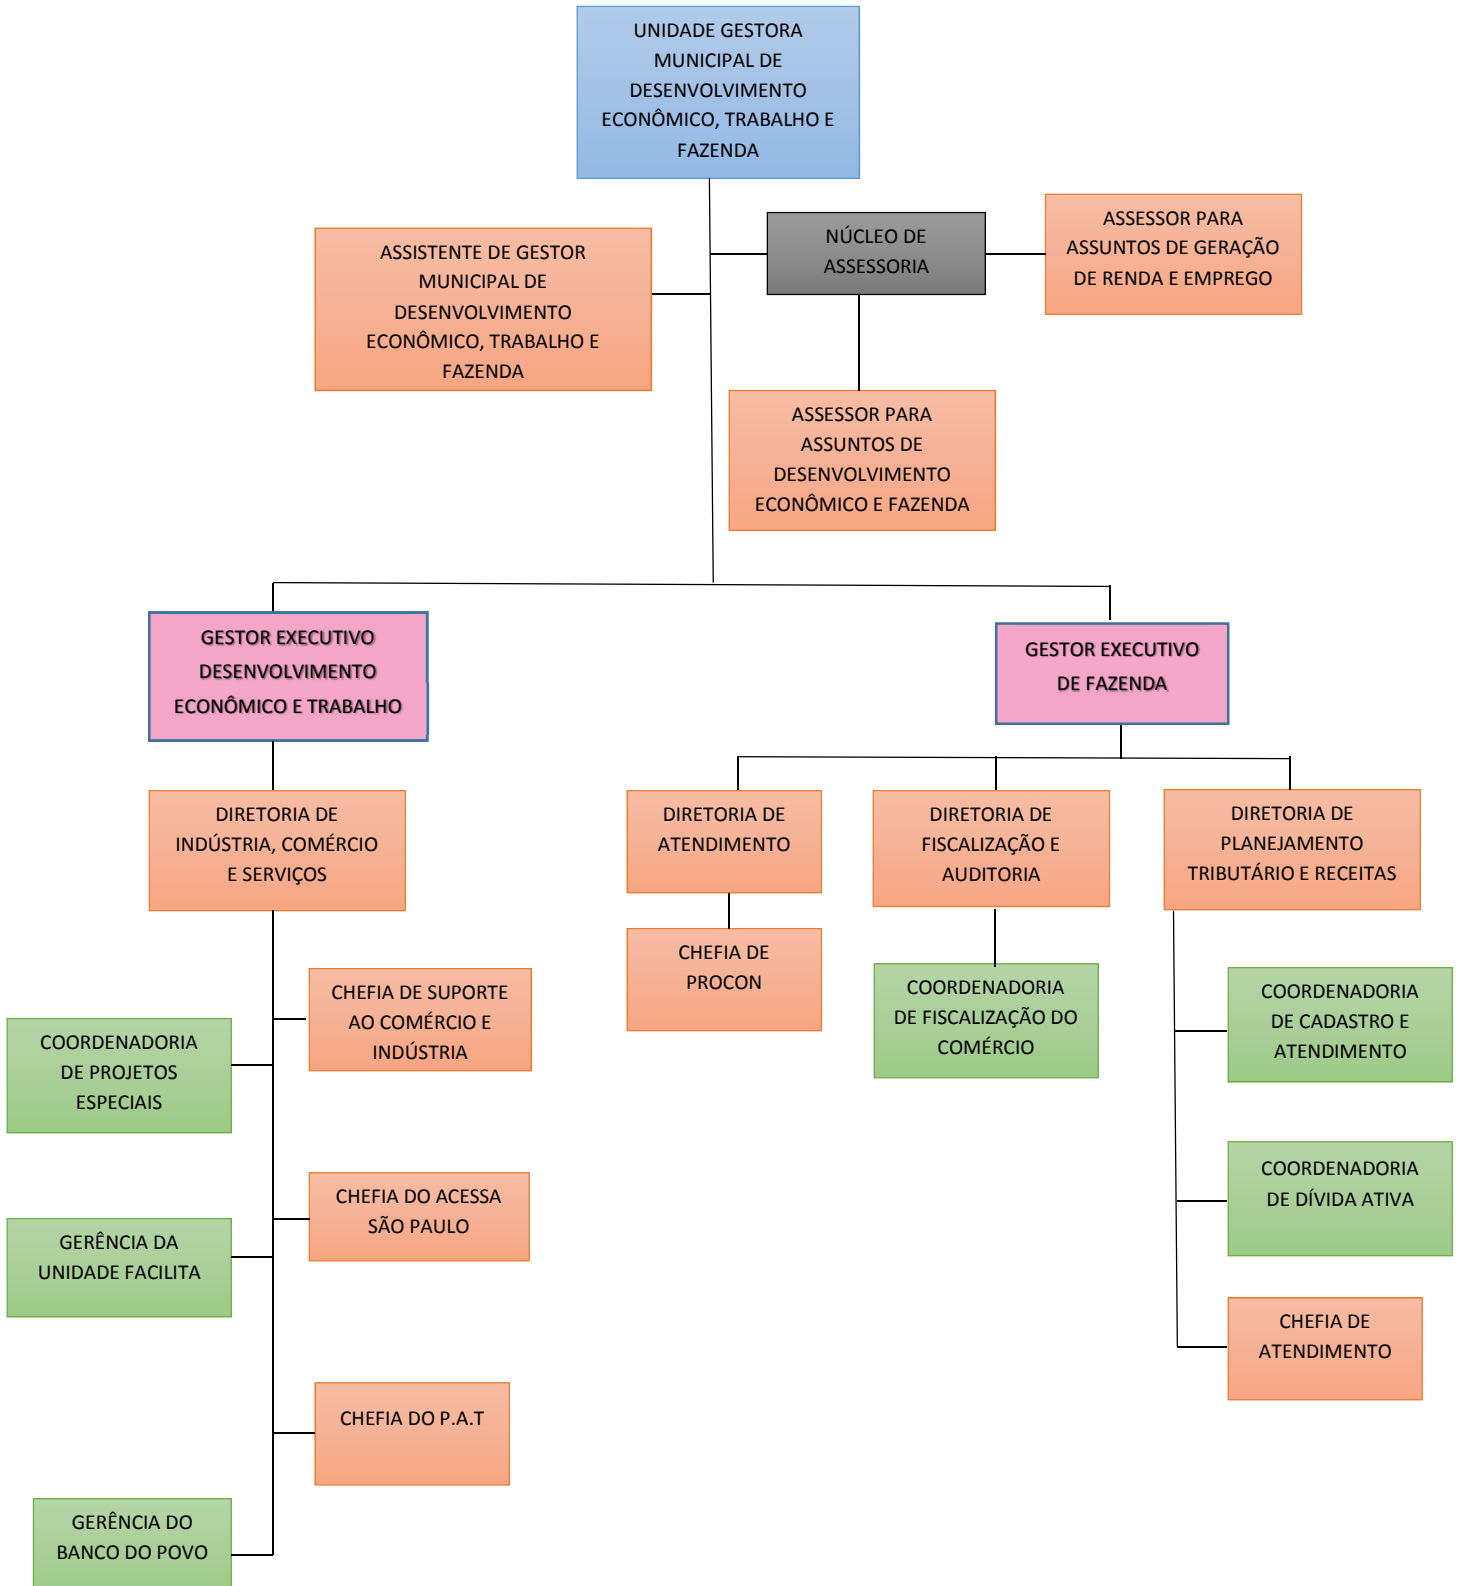

PREFEITURA MUNICIPAL DE VÁRZEA PAULISTA
ESTADO DE SÃO PAULO

ANEXO X

ESTRUTURA DA UNIDADE GESTORA MUNICIPAL DE GESTÃO PÚBLICA

PREFEITURA MUNICIPAL DE VÁRZEA PAULISTA
ESTADO DE SÃO PAULO

ANEXO XI

ESTRUTURA DA UNIDADE GESTORA MUNICIPAL DE INFRAESTRUTURA URBANA

PREFEITURA MUNICIPAL DE VÁRZEA PAULISTA
ESTADO DE SÃO PAULO

ANEXO XII

ESTRUTURA DA UNIDADE GESTORA MUNICIPAL DE OBRAS E URBANISMO

PREFEITURA MUNICIPAL DE VÁRZEA PAULISTA
ESTADO DE SÃO PAULO

ANEXO XIII

ESTRUTURA DA UNIDADE GESTORA MUNICIPAL DE MEIO AMBIENTE

PREFEITURA MUNICIPAL DE VÁRZEA PAULISTA

ESTADO DE SÃO PAULO

ANEXO XIV

ESTRUTURA DA UNIDADE GESTORA MUNICIPAL DE DESENVOLVIMENTO ECONÔMICO, TRABALHO E FAZENDA

PREFEITURA MUNICIPAL DE VÁRZEA PAULISTA
ESTADO DE SÃO PAULO

ANEXO XV

ESTRUTURA DA UNIDADE GESTORA MUNICIPAL DE TRANSPORTE PÚBLICO E TRÂNSITO

PREFEITURA MUNICIPAL DE VÁRZEA PAULISTA
ESTADO DE SÃO PAULO

ANEXO XVI

ESTRUTURA DA UNIDADE GESTORA MUNICIPAL DE DESENVOLVIMENTO SOCIAL