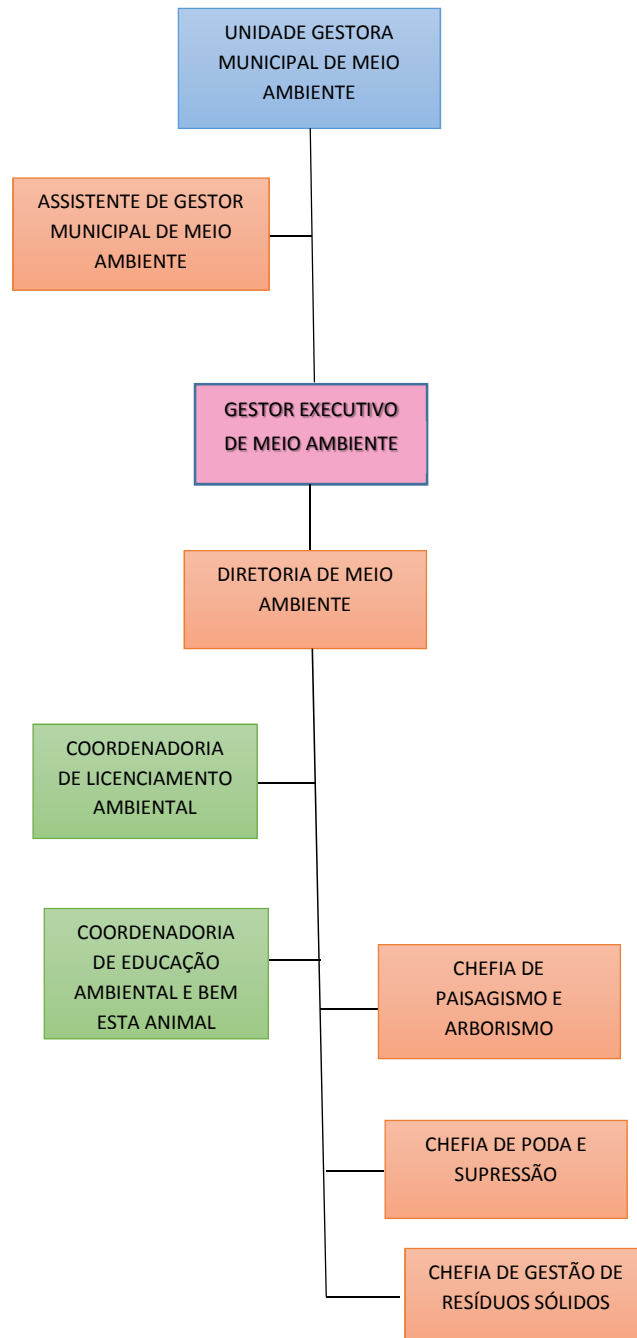

PREFEITURA MUNICIPAL DE VÁRZEA PAULISTA
ESTADO DE SÃO PAULO

ANEXO X

ESTRUTURA DA UNIDADE GESTORA MUNICIPAL DE GESTÃO PÚBLICA

PREFEITURA MUNICIPAL DE VÁRZEA PAULISTA
ESTADO DE SÃO PAULO

ANEXO XI

ESTRUTURA DA UNIDADE GESTORA MUNICIPAL DE INFRAESTRUTURA URBANA

PREFEITURA MUNICIPAL DE VÁRZEA PAULISTA
ESTADO DE SÃO PAULO

ANEXO XII

ESTRUTURA DA UNIDADE GESTORA MUNICIPAL DE OBRAS E URBANISMO

PREFEITURA MUNICIPAL DE VÁRZEA PAULISTA
ESTADO DE SÃO PAULO

ANEXO XIII

ESTRUTURA DA UNIDADE GESTORA MUNICIPAL DE MEIO AMBIENTE

PREFEITURA MUNICIPAL DE VÁRZEA PAULISTA

ESTADO DE SÃO PAULO

ANEXO XIV

ESTRUTURA DA UNIDADE GESTORA MUNICIPAL DE DESENVOLVIMENTO ECONÔMICO, TRABALHO E FAZENDA

PREFEITURA MUNICIPAL DE VÁRZEA PAULISTA
ESTADO DE SÃO PAULO